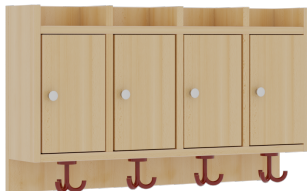

KOMPLETTGARDEROBE MIT ABLAGEN UND TÜREN

2TEILIG OHNE STÜTZE, ABLAGE ZUR WANDMONTAGE, ALUMINIUMROST MIT FACHEINTEILUNG, T: 35 CM

PRODUKTBEschREIBUNG

"Alle Sachen - von Kopf bis Fuß - und die persönlichen Gegenstände sollen übersichtlich, verschlossen und funktionell aufbewahrt werden...?!" Unsere Komplettgarderoben sind infolge der Fertigung aus lackierten Stützen- und Bankgestellrahmen, 4x4 cm massiven Buche-Holzstollen sehr robust und dauerhaft. Die geräumigen Fachablagen aus melaminbeschichteter Spanplatte sind mit Türen -Griffknöpfe in Chrommatt und rechts angeschlagene Türen- verschlossen, darüber stehen 5 cm hohe Ablagen zur Verfügung. Für die Türfronten kann optional eine vom Korpus abweichende Dekorfarbe gewählt werden. Unter der Fachablage sind in Anzahl der Plätze farbige drehbare Dreifachhaken montiert. Die Sitzfläche besteht ebenfalls aus stabiler melaminbeschichteter Spanplatte, das Dekor ist wählbar. Die Breite und damit die Anzahl der Sitzplätze sind wählbar. Die Garderoben sind 158 cm hoch, die gewünschte Sitzhöhe ist jedoch wählbar. Darunter befindet sich ein Schuhrast aus mit RAL 9006 pulverbeschichteten robusten Aluminiumrohren mit zusätzlichen Fachtrennungen. Die Sitzfläche ist 35 cm tief. Die Garderoben sind für die Gesamthöhe 130 bzw. 158 cm konzipiert, die Ablagen können jedoch in beliebiger funktioneller Höhe montiert werden. Komplettgarderoben können als harmonische Abschlussblenden zusätzliche Seitenwangen erhalten. Bei Aufstellung ohne Wandbefestigung ist die Verwendung raum- und situationsbedingt erforderlich und muss mit dem Lieferanten abgestimmt werden. Je nach Anordnung können Seitenwangen als Art.-Nr. 117 W3 L, 117 W3 R, 117 W3 M, 117 W3 D separat bestellt werden. Die Garderobe ist sicher an einer entsprechend tragfähigen Wand oder anderen Garderoben zu montieren. Die Montage an der richtigen Stelle können sowohl der Hausmeister oder aber unsere Mitarbeiter bei der Anlieferung ausführen, bitten entscheiden Sie dieses bei der Bestellung.