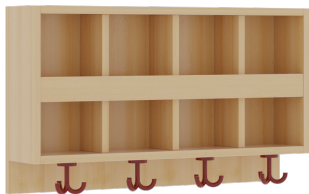

1174RN00RTHH

PRODUKTDATENBLATT
WWW.MOEBELWERK-NIESKY.DE

KOMPLETTGARDEROBE MIT DOPPELTER ABLAGEREIHE

2TEILIG OHNE STÜTZE, ABLAGE ZUR WANDMONTAGE, ALUMINIUMROST, WAHLWEISE FACHEINTEILUNG, H/T: 158X35 CM

PRODUKTBESCHREIBUNG

"Alle Sachen - von Kopf bis Fuß - und die persönlichen Gegenstände sollen besonders übersichtlich und funktionell aufbewahrt werden...?"

Unsere Komplettgarderoben sind infolge der Fertigung aus lackierten Stützen- und Bankgestellrahmen, 4x4 cm massiven Buche-Holzstollen sehr robust und dauerhaft. Die Ablagen aus melaminbeschichteter Spanplatte haben 15 und 17 cm hohe Fächer sowie eine Bilderleiste. Unter der Fachablage sind in Anzahl der Plätze farbige drehbare Dreifachhaken montiert. Die Sitzfläche besteht ebenfalls aus stabiler melaminbeschichteter Spanplatte, das Dekor ist wählbar. Unter dem Sitz befindet sich ein Schuhrast aus mit RAL 9006 pulverbeschichteten robusten Aluminiumrohren. Die Garderoben sind für die Gesamthöhe 130 bzw. 158 cm konzipiert, die Ablagen können jedoch in beliebiger funktioneller Höhe montiert werden. Die Breite und damit die Anzahl der Sitzplätze sind wählbar. Die Garderoben sind 158 cm hoch, die gewünschte Sitzhöhe ist jedoch wählbar. Die Sitzfläche ist 35 cm tief. Komplettgarderoben können als harmonische Abschlussblenden zusätzliche Seitenwangen erhalten. Bei Aufstellung ohne Wandbefestigung ist die Verwendung raum- und situationsbedingt erforderlich und muss mit dem Lieferanten abgestimmt werden. Je nach Anordnung können Seitenwangen als Art.-Nr. 117 W3 L, 117 W3 R, 117 W3 M, 117 W3 D separat bestellt werden.