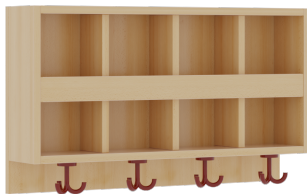

KOMPLETTGARDEROBE MIT DOPPELTER ABLAGEREIHE

2TEILIG OHNE STÜTZE, ABLAGE ZUR WANDMONTAGE, ALUMINIUMROST, WAHLWEISE FACHEINTEILUNG, H/T: 158X35 CM

PRODUKTBESCHREIBUNG

"Alle Sachen - von Kopf bis Fuß - und die persönlichen Gegenstände sollen besonders übersichtlich und funktionell aufbewahrt werden...?"

Unsere Komplettgarderoben sind infolge der Fertigung aus lackierten Stützen- und Bankgestellrahmen, 4x4 cm massiven Buche-Holzstollen sehr robust und dauerhaft. Die Ablagen aus melaminbeschichteter Spanplatte haben 15 und 17 cm hohe Fächer sowie eine Bilderleiste. Unter der Fachablage sind in Anzahl der Plätze farbige drehbare Dreifachhaken montiert. Die Sitzfläche besteht ebenfalls aus stabiler melaminbeschichteter Spanplatte, das Dekor ist wählbar. Unter dem Sitz befindet sich ein Schuhrast aus mit RAL 9006 pulverbeschichteten robusten Aluminiumrohren. Die Garderoben sind für die Gesamthöhe 130 bzw. 158 cm konzipiert, die Ablagen können jedoch in beliebiger funktioneller Höhe montiert werden. Die Breite und damit die Anzahl der Sitzplätze sind wählbar. Die Garderoben sind 158 cm hoch, die gewünschte Sitzhöhe ist jedoch wählbar. Die Sitzfläche ist 35 cm tief. Komplettgarderoben können als harmonische Abschlussblenden zusätzliche Seitenwangen erhalten. Bei Aufstellung ohne Wandbefestigung ist die Verwendung raum- und situationsbedingt erforderlich und muss mit dem Lieferanten abgestimmt werden. Je nach Anordnung können Seitenwangen als Art.-Nr. 117 W3 L, 117 W3 R, 117 W3 M, 117 W3 D separat bestellt werden.

EIGENSCHAFTEN

- Stabile Komplettgarderobe mit Sitzbank
- Doppelte Ablage mit Mittelwänden und Fachtrennungen, wandmontiert
- Gestellrahmen aus Massivholz
- 38 mm dicke stabile Sitzfläche
- Schuhrast aus pulverbeschichteten Aluminiumrohren
- Verfügbar in verschiedenen Breiten
- Wandmontiert oder auch mit separaten Seitenwangen
- Seitenwangen je nach Notwendigkeit und Anordnung 117 W3(...) bitte separat bestellen!