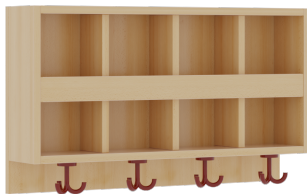

## KOMPLETTGARDEROBE MIT DOPPELTER ABLAGEREIHE

2TEILIG OHNE STÜTZE, ABLAGE ZUR WANDMONTAGE, ALUMINIUMROST, WAHLWEISE FACHEINTEILUNG, H/T: 158X35 CM

### PRODUKTBESCHREIBUNG

"Alle Sachen - von Kopf bis Fuß - und die persönlichen Gegenstände sollen besonders übersichtlich und funktionell aufbewahrt werden...?!"

Unsere Komplettgarderoben sind infolge der Fertigung aus lackierten Stützen- und Bankgestellrahmen, 4x4 cm massiven Buche-Holzstollen sehr robust und dauerhaft. Die Ablagen aus melaminbeschichteter Spanplatte haben 15 und 17 cm hohe Fächer sowie eine Bilderleiste. Unter der Fachablage sind in Anzahl der Plätze farbige drehbare Dreifachhaken montiert. Die Sitzfläche besteht ebenfalls aus stabiler melaminbeschichteter Spanplatte, das Dekor ist wählbar. Unter dem Sitz befindet sich ein Schuhrast aus mit RAL 9006 pulverbeschichteten robusten Aluminiumrohren. Die Garderoben sind für die Gesamthöhe 130 bzw. 158 cm konzipiert, die Ablagen können jedoch in beliebiger funktioneller Höhe montiert werden. Die Breite und damit die Anzahl der Sitzplätze sind wählbar. Die Garderoben sind 158 cm hoch, die gewünschte Sitzhöhe ist jedoch wählbar. Die Sitzfläche ist 35 cm tief. Komplettgarderoben können als harmonische Abschlussblenden zusätzliche Seitenwangen erhalten. Bei Aufstellung ohne Wandbefestigung ist die Verwendung raum- und situationsbedingt erforderlich und muss mit dem Lieferanten abgestimmt werden. Je nach Anordnung können Seitenwangen als Art.-Nr. 117 W3 L, 117 W3 R, 117 W3 M, 117 W3 D separat bestellt werden.

### EIGENSCHAFTEN

- Stabile Komplettgarderobe mit Sitzbank
- Doppelte Ablage mit Mittelwänden und Fachtrennungen, wandmontiert
- Gestellrahmen aus Massivholz
- 38 mm dicke stabile Sitzfläche
- Schuhrast aus pulverbeschichteten Aluminiumrohren
- Verfügbar in verschiedenen Breiten
- Wandmontiert oder auch mit separaten Seitenwangen
- Seitenwangen je nach Notwendigkeit und Anordnung 117 W3(...) bitte separat bestellen!