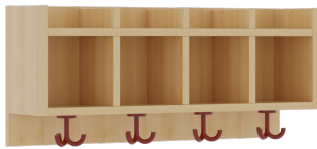

KOMPLETTGARDEROBE MIT EINFACHER ABLAGEREIH

2TEILIG OHNE STÜTZE, ABLAGE ZUR WANDMONTAGE, ALUMINIUMROST, WAHLWEISE FACHEINTEILUNG, T: 35 CM

PRODUKTBE SCHREIBUNG

"Alle Sachen - von Kopf bis Fuß - und die persönlichen Gegenstände sollen besonders übersichtlich und funktionell aufbewahrt werden...?"

Unsere Komplettgarderoben sind infolge der Fertigung aus lackierten Stützen- und Bankgestellrahmen, 4x4 cm massiven Buche-Holzstollen sehr robust und dauerhaft. Die Ablagen aus melaminbeschichteter Spanplatte haben 17 cm hohe Fächer und darüber 5 cm hohe Ablagen. Unter der Fachablage sind in Anzahl der Plätze farbige drehbare Dreifachhaken montiert. Die Sitzfläche besteht ebenfalls aus stabiler melaminbeschichteter Spanplatte, das Dekor ist wählbar. Unter dem Sitz befindet sich ein Schuhrast aus mit RAL 9006 pulverbeschichteten robusten Aluminiumrohren. Die Garderoben sind für die Gesamthöhe 130 bzw. 158 cm konzipiert, die Ablagen können jedoch in beliebiger funktioneller Höhe montiert werden. Die Breite und damit die Anzahl der Sitzplätze sowie die gewünschte Sitzhöhe sind wählbar. Die Sitzfläche ist 35 cm tief.

EIGENSCHAFTEN

- Stabile Komplettgarderobe mit Sitzbank
- Einfache Ablage mit Mittelwänden und Fachtrennungen, wandmontiert
- Gestellrahmen aus Massivholz
- 38 mm dicke stabile Sitzfläche
- Schuhrast aus pulverbeschichteten Aluminiumrohren
- Verschiedene Breiten und Höhen
- Wandmontiert oder auch mit separaten Seitenwangen
- Seitenwangen je nach Notwendigkeit, Höhe und Anordnung 117 W3(...) bitte separat bestellen!

Zubehör

Artikelnummer	1172RN00RTHH	
Höhe	1200 mm - 1700 mm	47.2" - 66.9"
Tiefe	350 mm	13.8"
Sitztiefe	350 mm	13.8"
Einsatzbereich	Krippe, Kindergarten, Grundschule	
Material	Aluminium, Holz, Melaminplatte	
Bauart	Mittelwand	