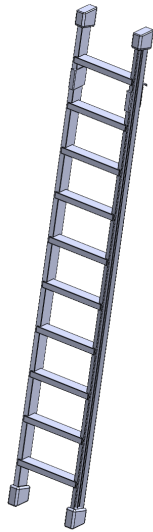

## LEITER / EINHÄNGELEITER FÜR LEITERZARGE - SERIE EVO180

FÜR 5 ODER 6 ORDNERHÖHEN

### PRODUKTBESCHREIBUNG

Einhängeleiter zum Einhängen in die Leiterzargenaufsätze der evo180 Serie. So erreichen Sie auch die Ordnerhöhen 6, 7 oder 8 ohne Tritthilfe.

### EIGENSCHAFTEN

- Stabile Einhängeleiter
- Aus Aluminium
- Alu natur eloxiert

Artikelnummer	YL
Einsatzbereich	Weiterführende Schule, Büro und Objekt, Konferenzraum
Produktlinie	evo180