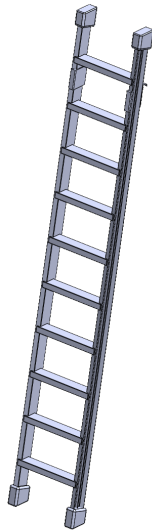

LEITER / EINHÄNGELEITER FÜR LEITERZARGE - SERIE EVO180

FÜR 5 ODER 6 ORDNERHÖHEN

PRODUKTBESCHREIBUNG

Einhängeleiter zum Einhängen in die Leiterzargenaufsätze der evo180 Serie. So erreichen Sie auch die Ordnerhöhen 6, 7 oder 8 ohne Tritthilfe.

Zubehör

EIGENSCHAFTEN

- Stabile Einhängeleiter
- Aus Aluminium
- Alu natur eloxiert

Artikelnummer	YL
Einsatzbereich	Weiterführende Schule, Büro und Objekt, Konferenzraum
Produktlinie	evo180