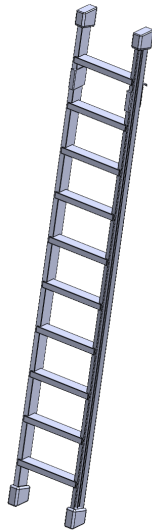

YL226

PRODUKTDATENBLATT
WWW.MOEBELWERK-NIESKY.DE

LEITER / EINHÄNGELEITER FÜR LEITERZARGE - SERIE EVO180

FÜR 226 CM HOHE BASIS

PRODUKTBESCHREIBUNG

Einhängeleiter zum Einhängen in die Leiterzargenaufsätze der evo180 Serie. So erreichen Sie auch die Ordnerhöhen 6, 7 oder 8 ohne Tritthilfe.

Zubehör

EIGENSCHAFTEN

- Stabile Einhängeleiter
- Aus Aluminium
- Alu natur eloxiert

Artikelnummer	YL226
Einsatzbereich	Weiterführende Schule, Büro und Objekt, Konferenzraum
Produktlinie	evo180