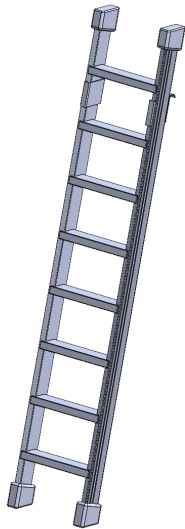

YL190

PRODUKTDATENBLATT
WWW.MOEBELWERK-NIESKY.DE

LEITER / EINHÄNGELEITER FÜR LEITERZARGE - SERIE EVO180

FÜR 190 CM HOHE BASIS

PRODUKTBESCHREIBUNG

Einhängeleiter zum Einhängen in die Leiterzargenaufsätze der evo180 Serie. So erreichen Sie auch die Ordnerhöhen 6, 7 oder 8 ohne Tritthilfe.

Zubehör

EIGENSCHAFTEN

- Stabile Einhängeleiter
- Aus Aluminium
- Alu natur eloxiert

Artikelnummer	YL190
Einsatzbereich	Weiterführende Schule, Büro und Objekt, Konferenzraum
Produktlinie	evo180