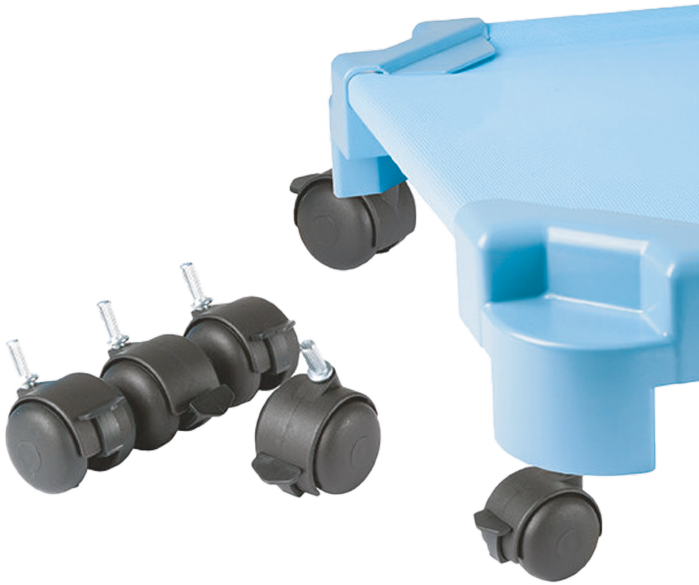

121 404 99R

PRODUKTDATENBLATT
WWW.MOEBELWERK-NIESKY.DE

ROLLENSATZ

FÜR KUNSTSTOFFKINDERBETT 121 404 99

PRODUKTBESCHREIBUNG

So wird die Liege fahrbar:
4 schwarze Rollen mit Feststeller für
Kunststoffkinderbetten (121 404 99).
Info: Liege mit Rolle 17 cm hoch, je weitere Liege + 7
cm.

Zubehör

EIGENSCHAFTEN

- 4 Kunststoffrollen mit Feststeller
- passend für Stapelliegen 121 404 99
- Perfekt um die gestapelten Liegen flexibel zu bewegen

Fahrbar

A company of CONEN GROUP

Seite 1/2

MWN Möbelwerk Niesky GmbH
Neuhofener Str. 9
02906 Niesky
Deutschland