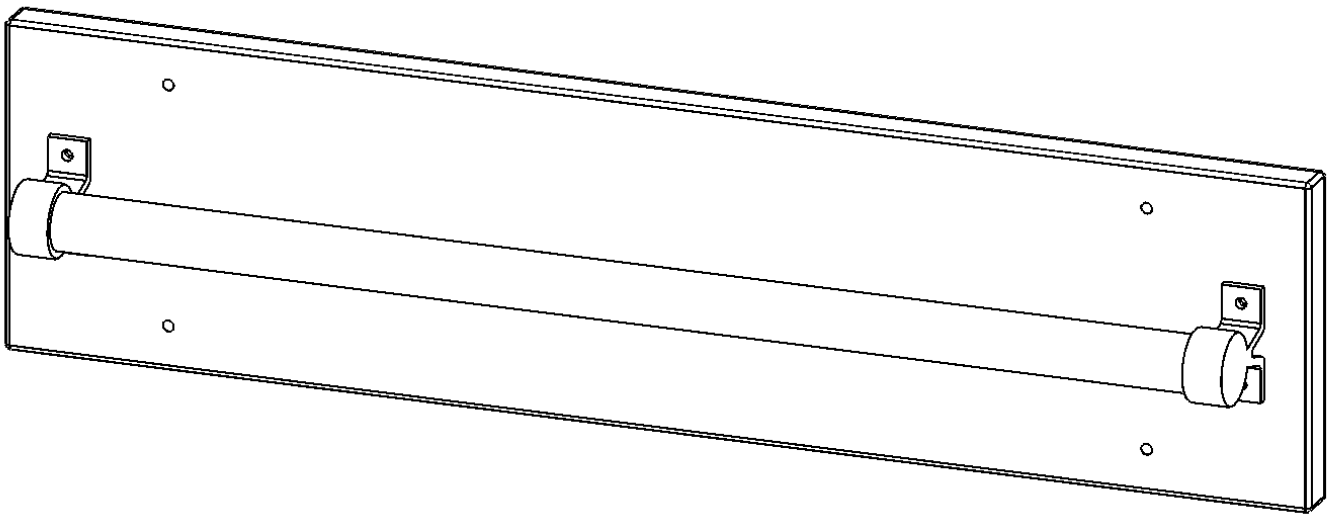

## LEITERPARKSTATION FÜR EINHÄNGELEITER / LEITERZARGE - SERIE EVO180

FÜR 60 CM TIEFE SCHRANKWÄNDE, ZUR SEITLICHEN BEFESTIGUNG AN SCHRANK (AB SCHRANKTIEFE 50CM)

### PRODUKTBESCHREIBUNG

Unsere Leiterparkstation dient im wahrsten Sinne des Wortes zum „Parken“ der Leiter an der Schrankseite oder an einer anderen Stelle im Raum an der Wand. Die Platte mit einem kurzen Stück Alurohr zur Aufnahme der Leiter, kann seitlich an der Schrankwand oder an einer Wand im Raum befestigt werden.

### EIGENSCHAFTEN

- -kann an der Schrankwand oder an einer Wand irgendwo im Raum montiert werden
- -so ist die Leiter sauber verwahrt, bis Sie diese benötigen
- -einfache Montage

Wandmontiert

Artikelnummer	YLPS60	
Breite / Höhe / Tiefe	600 mm / 150 mm / 60 mm	23.6" / 5.9" / 2.4"
Montageart	Massive Wände	
Einsatzbereich	Weiterführende Schule, Büro und Objekt, Konferenzraum	
Material	Aluminium, Melaminplatte	
Produktlinie	evo180	