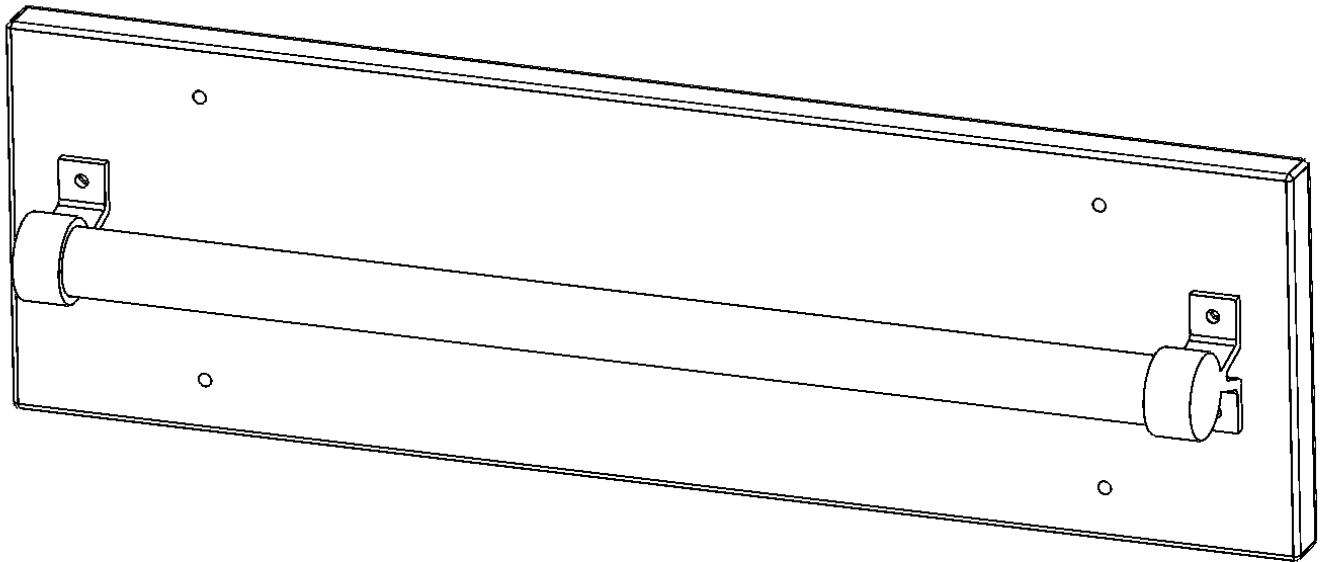

LEITERPARKSTATION FÜR EINHÄNGELEITER / LEITERZARGE - SERIE EVO180

FÜR 50 CM TIEFE SCHRANKWÄNDE, ZUR SEITLICHEN BEFESTIGUNG AN SCHRANK (AB SCHRANKTIEFE 50CM) ODER AN DER WAND

PRODUKTBESCHREIBUNG

Unsere Leiterparkstation dient im wahrsten Sinne des Wortes zum „Parken“ der Leiter an der Schrankseite oder an einer anderen Stelle im Raum an der Wand. Die Platte mit einem kurzen Stück Alurohr zur Aufnahme der Leiter, kann seitlich an der Schrankwand oder an einer Wand im Raum befestigt werden.

Zubehör

EIGENSCHAFTEN

- -kann an der Schrankwand oder an einer Wand irgendwo im Raum montiert werden
- -so ist die Leiter sauber verwahrt, bis Sie diese benötigen
- -einfache Montage

Wandmontiert

Artikelnummer	YLPS50	
Breite / Höhe / Tiefe	500 mm / 150 mm / 60 mm	19.7" / 5.9" / 2.4"
Montageart	Massive Wände	
Einsatzbereich	Weiterführende Schule, Büro und Objekt, Konferenzraum	
Material	Aluminium, Melaminplatte	
Produktlinie	evo180	