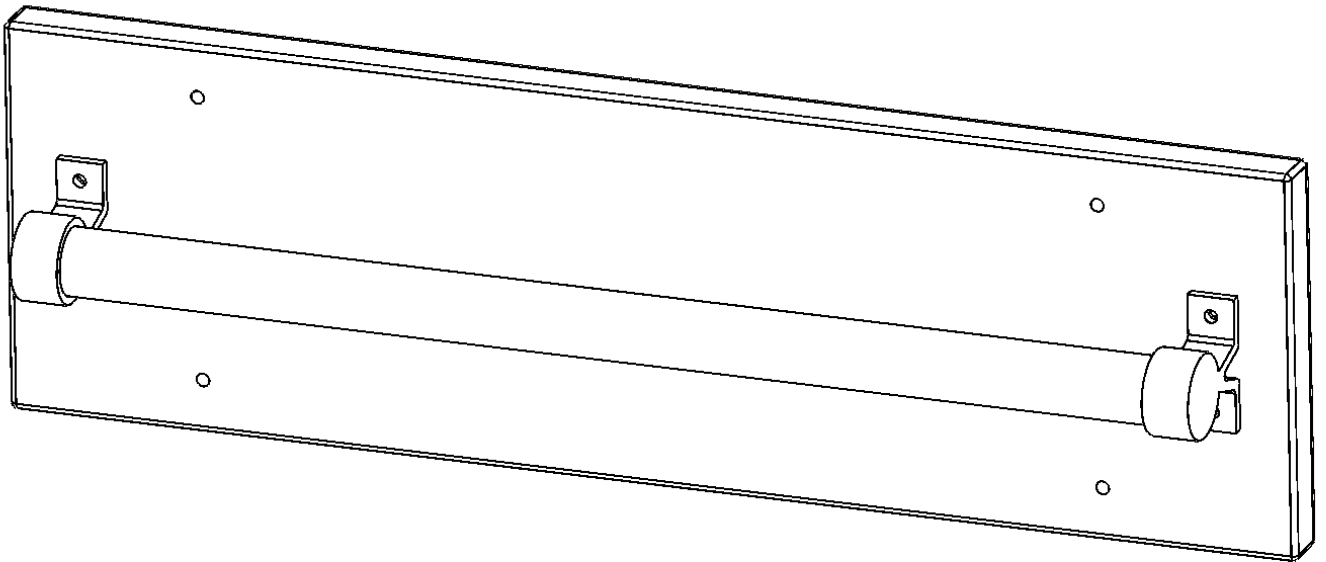

LEITERPARKSTATION FÜR EINHÄNGELEITER / LEITERZARGE - SERIE EVO180

FÜR 50 CM TIEFE SCHRANKWÄNDE, ZUR SEITLICHEN BEFESTIGUNG AN SCHRANK (AB SCHRANKTIEFE 50CM) ODER AN DER WAND

PRODUKTBESCHREIBUNG

Unsere Leiterparkstation dient im wahrsten Sinne des Wortes zum „Parken“ der Leiter an der Schrankseite oder an einer anderen Stelle im Raum an der Wand. Die Platte mit einem kurzen Stück Alurohr zur Aufnahme der Leiter, kann seitlich an der Schrankwand oder an einer Wand im Raum befestigt werden.

Zubehör

EIGENSCHAFTEN

- -kann an der Schrankwand oder an einer Wand irgendwo im Raum montiert werden
- -so ist die Leiter sauber verwahrt, bis Sie diese benötigen
- -einfache Montage

Wandmontiert

Artikelnummer	YLPS50	
Breite / Höhe / Tiefe	500 mm / 150 mm / 60 mm	19.7" / 5.9" / 2.4"
Montageart	Massive Wände	
Einsatzbereich	Weiterführende Schule, Büro und Objekt, Konferenzraum	
Material	Aluminium, Melaminplatte	
Produktlinie	evo180	