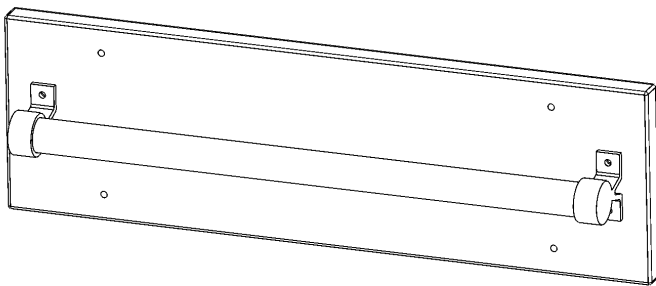

LEITERPARKSTATION FÜR EINHÄNGELEITER / LEITERZARGE - SERIE EVO180

FÜR 50 CM TIEFE SCHRANKWÄNDE, ZUR SEITLICHEN BEFESTIGUNG AN SCHRANK (AB SCHRANKTIEFE 50CM) ODER AN DER WAND

PRODUKTBESCHREIBUNG

Unsere Leiterparkstation dient im wahrsten Sinne des Wortes zum „Parken“ der Leiter an der Schrankseite oder an einer anderen Stelle im Raum an der Wand. Die Platte mit einem kurzen Stück Alurohr zur Aufnahme der Leiter, kann seitlich an der Schrankwand oder an einer Wand im Raum befestigt werden.

Zubehör

EIGENSCHAFTEN

- -kann an der Schrankwand oder an einer Wand irgendwo im Raum montiert werden
- -so ist die Leiter sauber verwahrt, bis Sie diese benötigen
- -einfache Montage

Wandmontiert

Artikelnummer	YLPS50	
Breite / Höhe / Tiefe	500 mm / 150 mm / 60 mm	19.7" / 5.9" / 2.4"
Montageart	Massive Wände	
Einsatzbereich	Weiterführende Schule, Büro und Objekt, Konferenzraum	
Material	Aluminium, Melaminplatte	
Produktlinie	evo180	