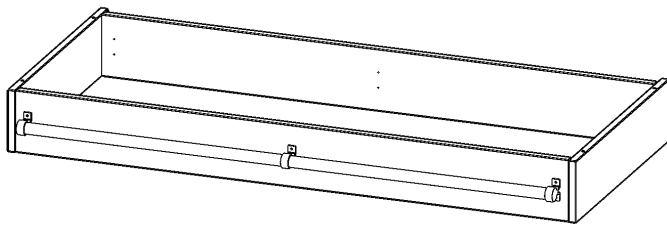

## LEITERZARGE ZUR AUFNAHME EINER LEITER - SERIE EVO180

GESAMTHÖHE 15 CM, FÜR 140,6 CM BREITE UND 60 CM TIEFE SCHRANKWÄNDE

### PRODUKTBESCHREIBUNG

Die evo180 Serie ist so ausgelegt, dass Sie Schrankwände bis zu 8 Ordnerhöhen zusammenstellen können. Ab Höhen über 6 Ordnerhöhen empfehlen wir jedoch den Einsatz einer Leiterzarge. Entweder auf Ordnerhöhe 5 oder Ordnerhöhe 6 platziert.

Bei einer Leiterzarge handelt es sich um ein Zwischenstück, welches ähnlich wie ein Socket gebaut wird. Die Höhe der Leiterzarge beträgt 15 cm. An der Zarge wird ein Aluminiumrohr mittels entsprechenden Halterungen so montiert, dass die jeweils passenden Einhängelaternen sicher eingehängt werden können.

### EIGENSCHAFTEN

- Höhe 15 cm
- zur Montage auf Ordnerhöhe 5 oder 6
- stabiles Aluminiumrohr

Artikelnummer	Y1416LF	
Breite / Höhe / Tiefe	1406 mm / 150 mm / 600 mm	55.4" / 5.9" / 23.6"
Einsatzbereich	Weiterführende Schule, Büro und Objekt, Konferenzraum	
Material	Aluminium	
Produktlinie	evo180	