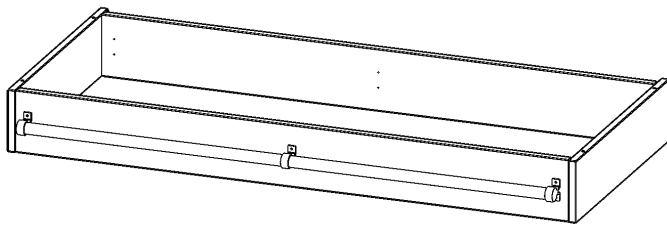

Y1416LF

PRODUKTDATENBLATT
WWW.MOEBELWERK-NIESKY.DE

LEITERZARGE ZUR AUFNAHME EINER LEITER - SERIE EVO180

GESAMTHÖHE 15 CM, FÜR 140,6 CM BREITE UND 60 CM TIEFE SCHRANKWÄNDE

PRODUKTBESCHREIBUNG

Die evo180 Serie ist so ausgelegt, dass Sie Schrankwände bis zu 8 Ordnerhöhen zusammenstellen können. Ab Höhen über 6 Ordnerhöhen empfehlen wir jedoch den Einsatz einer Leiterzarge. Entweder auf Ordnerhöhe 5 oder Ordnerhöhe 6 platziert.

Bei einer Leiterzarge handelt es sich um ein Zwischenstück, welches ähnlich wie ein Socket gebaut wird. Die Höhe der Leiterzarge beträgt 15 cm. An der Zarge wird ein Aluminiumrohr mittels entsprechenden Halterungen so montiert, dass die jeweils passenden Einhängelaternen sicher eingehängt werden können.

EIGENSCHAFTEN

- Höhe 15 cm
- zur Montage auf Ordnerhöhe 5 oder 6
- stabiles Aluminiumrohr

Zubehör

Artikelnummer	Y1416LF	
Breite / Höhe / Tiefe	1406 mm / 150 mm / 600 mm	55.4" / 5.9" / 23.6"
Einsatzbereich	Weiterführende Schule, Büro und Objekt, Konferenzraum	
Material	Aluminium	
Produktlinie	evo180	