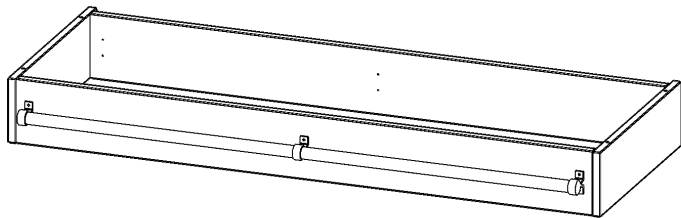

## LEITERZARGE ZUR AUFNAHME EINER LEITER - SERIE EVO180

GESAMTHÖHE 15 CM, FÜR 140,6 CM BREITE UND 50 CM TIEFE SCHRANKWÄNDE

### PRODUKTBESCHREIBUNG

Die evo180 Serie ist so ausgelegt, dass Sie Schrankwände bis zu 8 Ordnerhöhen zusammenstellen können. Ab Höhen über 6 Ordnerhöhen empfehlen wir jedoch den Einsatz einer Leiterzarge. Entweder auf Ordnerhöhe 5 oder Ordnerhöhe 6 platziert.

Bei einer Leiterzarge handelt es sich um ein Zwischenstück, welches ähnlich wie ein Socket gebaut wird. Die Höhe der Leiterzarge beträgt 15 cm. An der Zarge wird ein Aluminiumrohr mittels entsprechenden Halterungen so montiert, dass die jeweils passenden Einhängelaternen sicher eingehängt werden können.

### EIGENSCHAFTEN

- Höhe 15 cm
- zur Montage auf Ordnerhöhe 5 oder 6
- stabiles Aluminiumrohr

|                       |                                                       |                      |
|-----------------------|-------------------------------------------------------|----------------------|
| Artikelnummer         | Y1415LF                                               |                      |
| Breite / Höhe / Tiefe | 1406 mm / 150 mm / 500 mm                             | 55.4" / 5.9" / 19.7" |
| Einsatzbereich        | Weiterführende Schule, Büro und Objekt, Konferenzraum |                      |
| Material              | Aluminium                                             |                      |
| Produktlinie          | evo180                                                |                      |