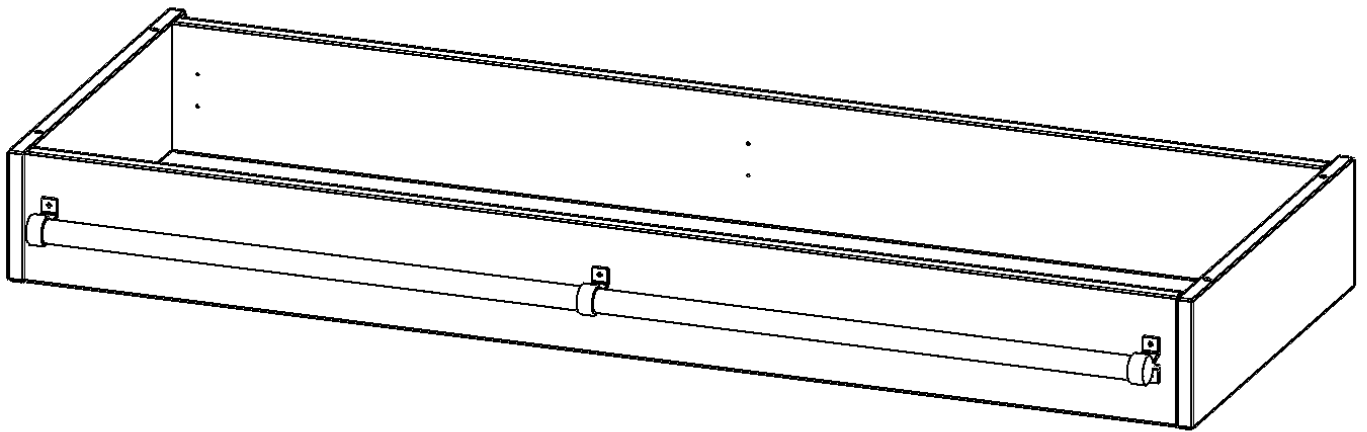

### PRODUKTBESCHREIBUNG

Die evo180 Serie ist so ausgelegt, dass Sie Schrankwände bis zu 8 Ordnerhöhen zusammenstellen können. Ab Höhen über 6 Ordnerhöhen empfehlen wir jedoch den Einsatz einer Leiterzarge. Entweder auf Ordnerhöhe 5 oder Ordnerhöhe 6 platziert.

Bei einer Leiterzarge handelt es sich um ein Zwischenstück, welches ähnlich wie ein Socket gebaut wird. Die Höhe der Leiterzarge beträgt 15 cm. An der Zarge wird ein Aluminiumrohr mittels entsprechenden Halterungen so montiert, dass die jeweils passenden Einhängelaternen sicher eingehängt werden können.

So sind Ordner oder sonstige Unterlagen in Ordnerhöhe 7 oder 8 einfach und sicher zu erreichen. Wir empfehlen, in Höhen über Ordnerhöhe 6, offene Regale oder Schränke mit Holzschiebetüren oder Querrollladen zu verwenden - dies vereinfacht das Öffnen der Türen auf der Leiter.

### EIGENSCHAFTEN

- Höhe 15 cm
- zur Montage auf Ordnerhöhe 5 oder 6
- stabiles Aluminiumrohr

|                       |                                                       |                      |
|-----------------------|-------------------------------------------------------|----------------------|
| Artikelnummer         | Y1415LF                                               |                      |
| Breite / Höhe / Tiefe | 1406 mm / 150 mm / 500 mm                             | 55.4" / 5.9" / 19.7" |
| Einsatzbereich        | Weiterführende Schule, Büro und Objekt, Konferenzraum |                      |
| Material              | Aluminium                                             |                      |
| Produktlinie          | evo180                                                |                      |