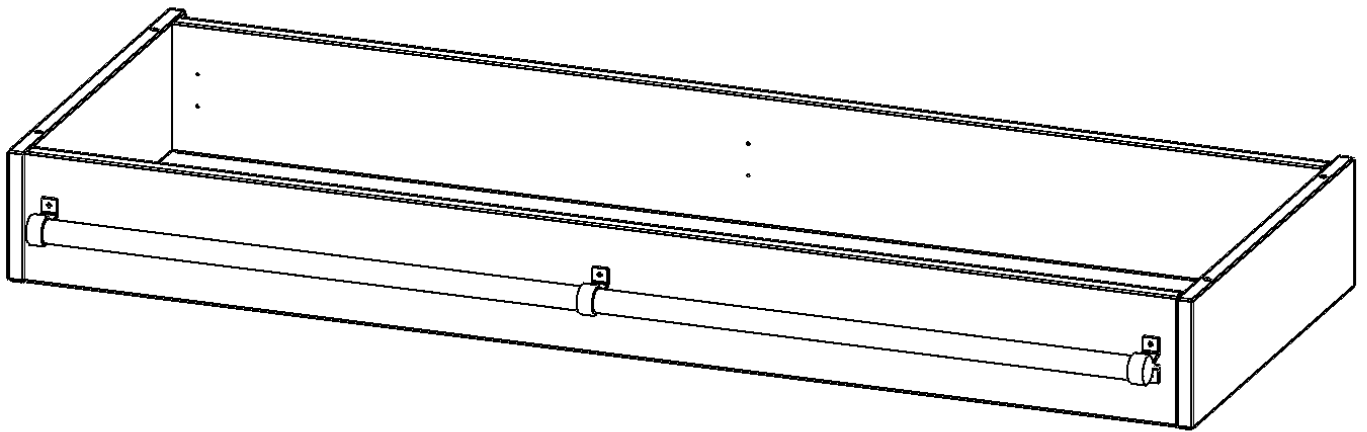

Y1415LF

PRODUKTDATENBLATT
WWW.MOEBELWERK-NIESKY.DE

LEITERZARGE ZUR AUFNAHME EINER LEITER - SERIE EVO180

GESAMTHÖHE 15 CM, FÜR 140,6 CM BREITE UND 50 CM TIEFE SCHRANKWÄNDE

PRODUKTbeschreibung

Die evo180 Serie ist so ausgelegt, dass Sie Schrankwände bis zu 8 Ordnerhöhen zusammenstellen können. Ab Höhen über 6 Ordnerhöhen empfehlen wir jedoch den Einsatz einer Leiterzarge. Entweder auf Ordnerhöhe 5 oder Ordnerhöhe 6 platziert.

Bei einer Leiterzarge handelt es sich um ein Zwischenstück, welches ähnlich wie ein Socket gebaut wird. Die Höhe der Leiterzarge beträgt 15 cm. An der Zarge wird ein Aluminiumrohr mittels entsprechenden Halterungen so montiert, dass die jeweils passenden Einhängelaternen sicher eingehängt werden können.

So sind Ordner oder sonstige Unterlagen in Ordnerhöhe 7 oder 8 einfach und sicher zu erreichen. Wir empfehlen, in Höhen über Ordnerhöhe 6, offene Regale oder Schränke mit Holzschiebetüren oder Querrollladen zu verwenden - dies vereinfacht das Öffnen der Türen auf der Leiter.

Zubehör

EIGENSCHAFTEN

- Höhe 15 cm
- zur Montage auf Ordnerhöhe 5 oder 6
- stabiles Aluminiumrohr

Artikelnummer	Y1415LF	
Breite / Höhe / Tiefe	1406 mm / 150 mm / 500 mm	55.4" / 5.9" / 19.7"
Einsatzbereich	Weiterführende Schule, Büro und Objekt, Konferenzraum	
Material	Aluminium	
Produktlinie	evo180	