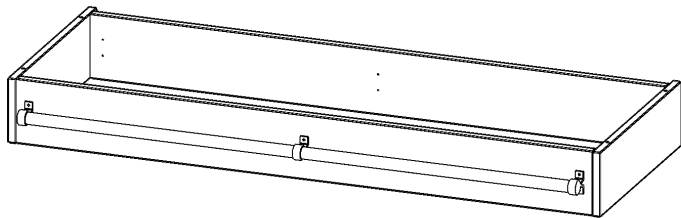

## LEITERZARGE ZUR AUFNAHME EINER LEITER - SERIE EVO180

GESAMTHÖHE 15 CM, FÜR 140,6 CM BREITE UND 50 CM TIEFE SCHRANKWÄNDE

### PRODUKTBESCHREIBUNG

Die evo180 Serie ist so ausgelegt, dass Sie Schrankwände bis zu 8 Ordnerhöhen zusammenstellen können. Ab Höhen über 6 Ordnerhöhen empfehlen wir jedoch den Einsatz einer Leiterzarge. Entweder auf Ordnerhöhe 5 oder Ordnerhöhe 6 platziert.

Bei einer Leiterzarge handelt es sich um ein Zwischenstück, welches ähnlich wie ein Socket gebaut wird. Die Höhe der Leiterzarge beträgt 15 cm. An der Zarge wird ein Aluminiumrohr mittels entsprechenden Halterungen so montiert, dass die jeweils passenden Einhängelaternen sicher eingehängt werden können.

### EIGENSCHAFTEN

- Höhe 15 cm
- zur Montage auf Ordnerhöhe 5 oder 6
- stabiles Aluminiumrohr

Artikelnummer	Y1415LF	
Breite / Höhe / Tiefe	1406 mm / 150 mm / 500 mm	55.4" / 5.9" / 19.7"
Einsatzbereich	Weiterführende Schule, Büro und Objekt, Konferenzraum	
Material	Aluminium	
Produktlinie	evo180	