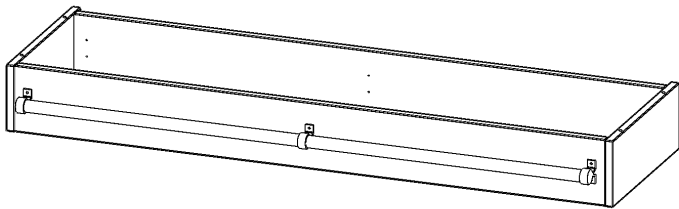

Y1414LF

PRODUKTDATENBLATT
WWW.MOEBELWERK-NIESKY.DE

LEITERZARGE ZUR AUFNAHME EINER LEITER - SERIE EVO180

GESAMTHÖHE 15 CM, FÜR 140,6 CM BREITE UND 40 CM TIEFE SCHRANKWÄNDE

PRODUKTBESCHREIBUNG

Die evo180 Serie ist so ausgelegt, dass Sie Schrankwände bis zu 8 Ordnerhöhen zusammenstellen können. Ab Höhen über 6 Ordnerhöhen empfehlen wir jedoch den Einsatz einer Leiterzarge. Entweder auf Ordnerhöhe 5 oder Ordnerhöhe 6 platziert.

Bei einer Leiterzarge handelt es sich um ein Zwischenstück, welches ähnlich wie ein Socket gebaut wird. Die Höhe der Leiterzarge beträgt 15 cm. An der Zarge wird ein Aluminiumrohr mittels entsprechenden Halterungen so montiert, dass die jeweils passenden Einhängelaternen sicher eingehängt werden können.

Zubehör

EIGENSCHAFTEN

- Höhe 15 cm
- zur Montage auf Ordnerhöhe 5 oder 6
- stabiles Aluminiumrohr

Artikelnummer	Y1414LF	
Breite / Höhe / Tiefe	1406 mm / 150 mm / 400 mm	55.4" / 5.9" / 15.7"
Einsatzbereich	Weiterführende Schule, Büro und Objekt, Konferenzraum	
Material	Aluminium	
Produktlinie	evo180	