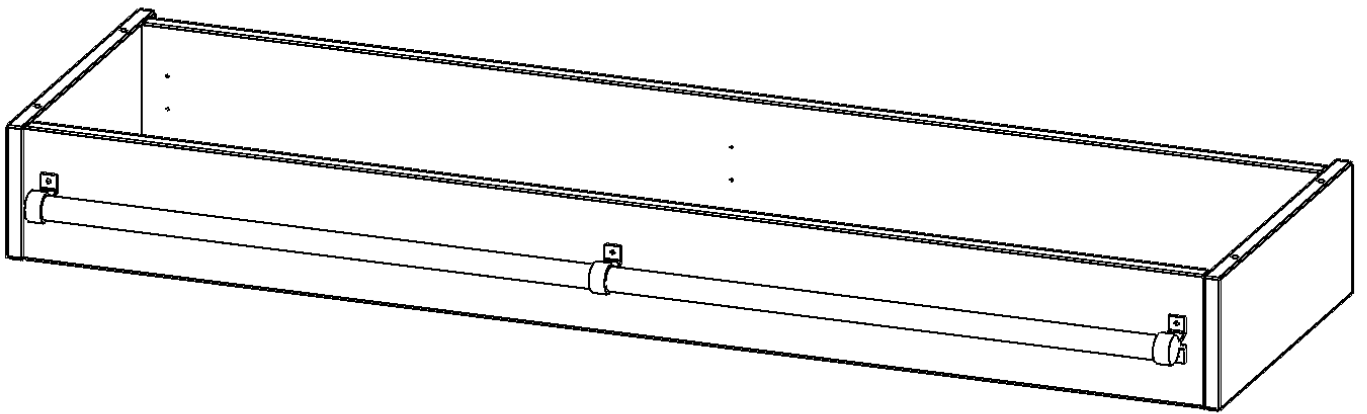

Artikelnummer	Y1414LF	
Breite / Höhe / Tiefe	1406 mm / 150 mm / 400 mm	55.4" / 5.9" / 15.7"
Einsatzbereich	Weiterführende Schule, Büro und Objekt, Konferenzraum	
Material	Aluminium	
Produktlinie	evo180	

Möbelwerk Niesky GmbH
Neuhofer Straße 4-6
02906 Niesky
Deutschland

T +49 3588 2537-0
F +49 3588 2537-30
E info@moebelwerk-niesky.de
www.moebelwerk-niesky.de

© Copyright by Möbelwerk Niesky GmbH

02.04.2026
Seite 2/2