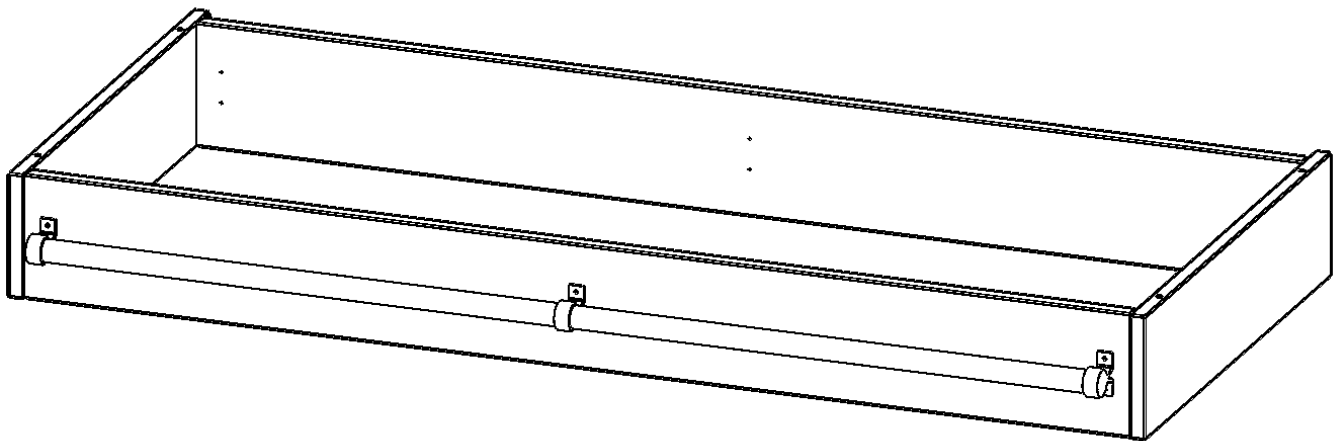

Artikelnummer	Y1396LF	
Breite / Höhe / Tiefe	1387 mm / 150 mm / 600 mm	54.6" / 5.9" / 23.6"
Einsatzbereich	Weiterführende Schule, Büro und Objekt, Konferenzraum	
Material	Aluminium	
Produktlinie	evo180	

Möbelwerk Niesky GmbH
Neuhofer Straße 4-6
02906 Niesky
Deutschland

T +49 3588 2537-0
F +49 3588 2537-30
E info@moebelwerk-niesky.de
www.moebelwerk-niesky.de

© Copyright by Möbelwerk Niesky GmbH

02.04.2026
Seite 2/2