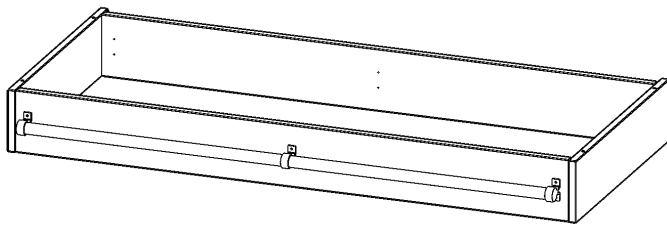

Y1396LF

PRODUKTDATENBLATT
WWW.MOEBELWERK-NIESKY.DE

LEITERZARGE ZUR AUFNAHME EINER LEITER - SERIE EVO180

GESAMTHÖHE 15 CM, FÜR 138,7 CM BREITE UND 60 CM TIEFE SCHRANKWÄNDE

PRODUKTBESCHREIBUNG

Die evo180 Serie ist so ausgelegt, dass Sie Schrankwände bis zu 8 Ordnerhöhen zusammenstellen können. Ab Höhen über 6 Ordnerhöhen empfehlen wir jedoch den Einsatz einer Leiterzarge. Entweder auf Ordnerhöhe 5 oder Ordnerhöhe 6 platziert.

Bei einer Leiterzarge handelt es sich um ein Zwischenstück, welches ähnlich wie ein Socket gebaut wird. Die Höhe der Leiterzarge beträgt 15 cm. An der Zarge wird ein Aluminiumrohr mittels entsprechenden Halterungen so montiert, dass die jeweils passenden Einhängelaternen sicher eingehängt werden können.

Zubehör

EIGENSCHAFTEN

- Höhe 15 cm
- zur Montage auf Ordnerhöhe 5 oder 6
- stabiles Aluminiumrohr

Artikelnummer	Y1396LF	
Breite / Höhe / Tiefe	1387 mm / 150 mm / 600 mm	54.6" / 5.9" / 23.6"
Einsatzbereich	Weiterführende Schule, Büro und Objekt, Konferenzraum	
Material	Aluminium	
Produktlinie	evo180	