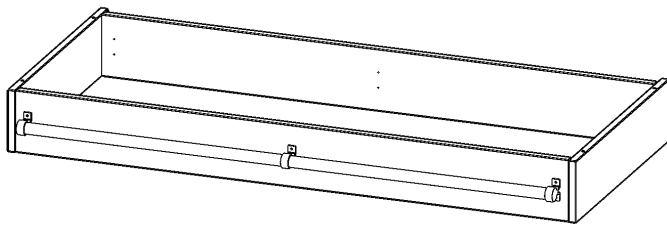

Y1396LF

PRODUKTDATENBLATT
WWW.MOEBELWERK-NIESKY.DE

LEITERZARGE ZUR AUFNAHME EINER LEITER - SERIE EVO180

GESAMTHÖHE 15 CM, FÜR 138,7 CM BREITE UND 60 CM TIEFE SCHRANKWÄNDE

PRODUKTBESCHREIBUNG

Die evo180 Serie ist so ausgelegt, dass Sie Schrankwände bis zu 8 Ordnerhöhen zusammenstellen können. Ab Höhen über 6 Ordnerhöhen empfehlen wir jedoch den Einsatz einer Leiterzarge. Entweder auf Ordnerhöhe 5 oder Ordnerhöhe 6 platziert.

Bei einer Leiterzarge handelt es sich um ein Zwischenstück, welches ähnlich wie ein Socket gebaut wird. Die Höhe der Leiterzarge beträgt 15 cm. An der Zarge wird ein Aluminiumrohr mittels entsprechenden Halterungen so montiert, dass die jeweils passenden Einhängelaternen sicher eingehängt werden können.

EIGENSCHAFTEN

- Höhe 15 cm
- zur Montage auf Ordnerhöhe 5 oder 6
- stabiles Aluminiumrohr

Zubehör

Artikelnummer	Y1396LF	
Breite / Höhe / Tiefe	1387 mm / 150 mm / 600 mm	54.6" / 5.9" / 23.6"
Einsatzbereich	Weiterführende Schule, Büro und Objekt, Konferenzraum	
Material	Aluminium	
Produktlinie	evo180	