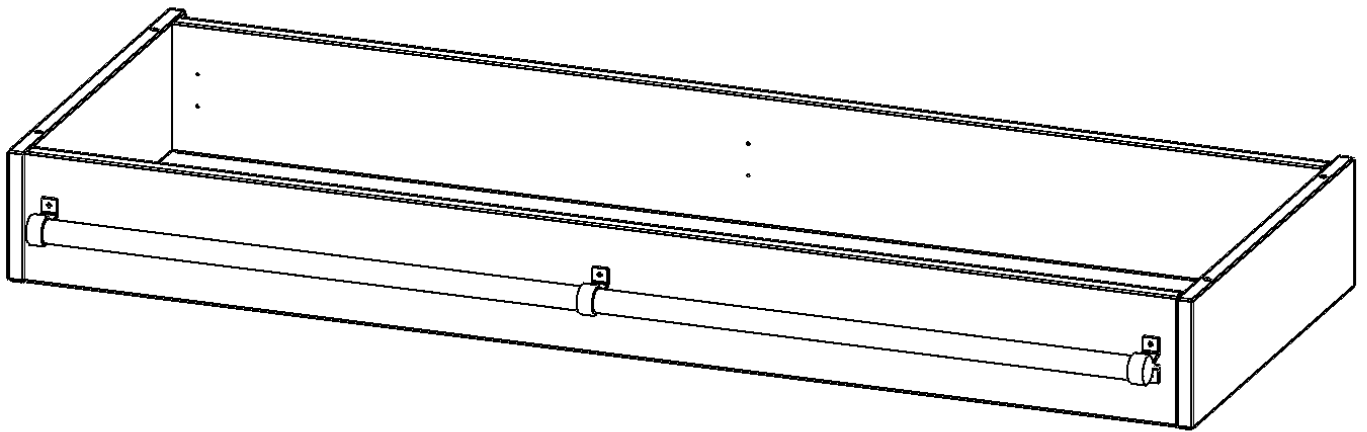

Y1395LF

PRODUKTDATENBLATT
WWW.MOEBELWERK-NIESKY.DE

LEITERZARGE ZUR AUFNAHME EINER LEITER - SERIE EVO180

GESAMTHÖHE 15 CM, FÜR 138,7 CM BREITE UND 50 CM TIEFE SCHRANKWÄNDE

PRODUKTBESCHREIBUNG

Die evo180 Serie ist so ausgelegt, dass Sie Schrankwände bis zu 8 Ordnerhöhen zusammenstellen können. Ab Höhen über 6 Ordnerhöhen empfehlen wir jedoch den Einsatz einer Leiterzarge. Entweder auf Ordnerhöhe 5 oder Ordnerhöhe 6 platziert.

Bei einer Leiterzarge handelt es sich um ein Zwischenstück, welches ähnlich wie ein Socket gebaut wird. Die Höhe der Leiterzarge beträgt 15 cm. An der Zarge wird ein Aluminiumrohr mittels entsprechenden Halterungen so montiert, dass die jeweils passenden Einhängelaternen sicher eingehängt werden können.

So sind Ordner oder sonstige Unterlagen in Ordnerhöhe 7 oder 8 einfach und sicher zu erreichen. Wir empfehlen, in Höhen über Ordnerhöhe 6, offene Regale oder Schränke mit Holzschiebetüren oder Querrollladen zu verwenden - dies vereinfacht das Öffnen der Türen auf der Leiter.

Zubehör

EIGENSCHAFTEN

- Höhe 15 cm
- zur Montage auf Ordnerhöhe 5 oder 6
- stabiles Aluminiumrohr

Artikelnummer	Y1395LF	
Breite / Höhe / Tiefe	1387 mm / 150 mm / 500 mm	54.6" / 5.9" / 19.7"
Einsatzbereich	Weiterführende Schule, Büro und Objekt, Konferenzraum	
Material	Aluminium	
Produktlinie	evo180	