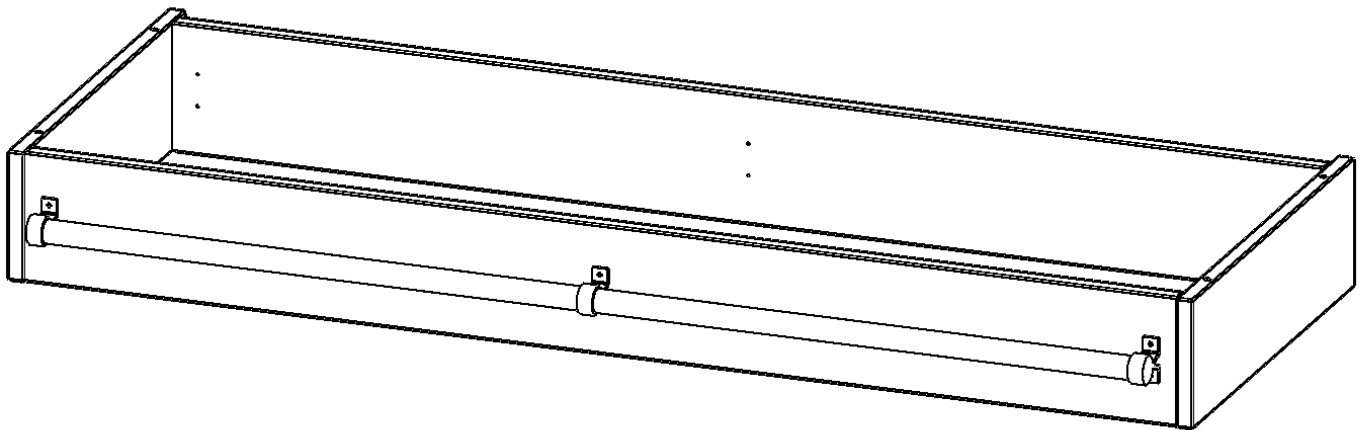

Y1395LF

PRODUKTDATENBLATT
WWW.MOEBELWERK-NIESKY.DE

LEITERZARGE ZUR AUFNAHME EINER LEITER - SERIE EVO180

GESAMTHÖHE 15 CM, FÜR 138,7 CM BREITE UND 50 CM TIEFE SCHRANKWÄNDE

PRODUKTBESCHREIBUNG

Die evo180 Serie ist so ausgelegt, dass Sie Schrankwände bis zu 8 Ordnerhöhen zusammenstellen können. Ab Höhen über 6 Ordnerhöhen empfehlen wir jedoch den Einsatz einer Leiterzarge. Entweder auf Ordnerhöhe 5 oder Ordnerhöhe 6 platziert.

Bei einer Leiterzarge handelt es sich um ein Zwischenstück, welches ähnlich wie ein Socket gebaut wird. Die Höhe der Leiterzarge beträgt 15 cm. An der Zarge wird ein Aluminiumrohr mittels entsprechenden Halterungen so montiert, dass die jeweils passenden Einhängelaternen sicher eingehängt werden können.

So sind Ordner oder sonstige Unterlagen in Ordnerhöhe 7 oder 8 einfach und sicher zu erreichen. Wir empfehlen, in Höhen über Ordnerhöhe 6, offene Regale oder Schränke mit Holzschiebetüren oder Querrollladen zu verwenden - dies vereinfacht das Öffnen der Türen auf der Leiter.

Zubehör

EIGENSCHAFTEN

- Höhe 15 cm
- zur Montage auf Ordnerhöhe 5 oder 6
- stabiles Aluminiumrohr

Artikelnummer	Y1395LF	
Breite / Höhe / Tiefe	1387 mm / 150 mm / 500 mm	54.6" / 5.9" / 19.7"
Einsatzbereich	Weiterführende Schule, Büro und Objekt, Konferenzraum	
Material	Aluminium	
Produktlinie	evo180	