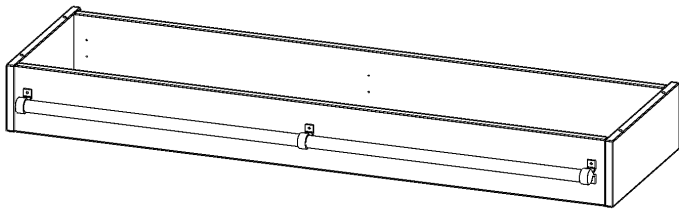

Y1394LF

PRODUKTDATENBLATT
WWW.MOEBELWERK-NIESKY.DE

LEITERZARGE ZUR AUFNAHME EINER LEITER - SERIE EVO180

GESAMTHÖHE 15 CM, FÜR 138,7 CM BREITE UND 40 CM TIEFE SCHRANKWÄNDE

PRODUKTBESCHREIBUNG

Die evo180 Serie ist so ausgelegt, dass Sie Schrankwände bis zu 8 Ordnerhöhen zusammenstellen können. Ab Höhen über 6 Ordnerhöhen empfehlen wir jedoch den Einsatz einer Leiterzarge. Entweder auf Ordnerhöhe 5 oder Ordnerhöhe 6 platziert.

Bei einer Leiterzarge handelt es sich um ein Zwischenstück, welches ähnlich wie ein Socket gebaut wird. Die Höhe der Leiterzarge beträgt 15 cm. An der Zarge wird ein Aluminiumrohr mittels entsprechenden Halterungen so montiert, dass die jeweils passenden Einhängelaternen sicher eingehängt werden können.

EIGENSCHAFTEN

- Höhe 15 cm
- zur Montage auf Ordnerhöhe 5 oder 6
- stabiles Aluminiumrohr

Zubehör

Artikelnummer	Y1394LF	
Breite / Höhe / Tiefe	1387 mm / 150 mm / 400 mm	54.6" / 5.9" / 15.7"
Einsatzbereich	Weiterführende Schule, Büro und Objekt, Konferenzraum	
Material	Aluminium	
Produktlinie	evo180	