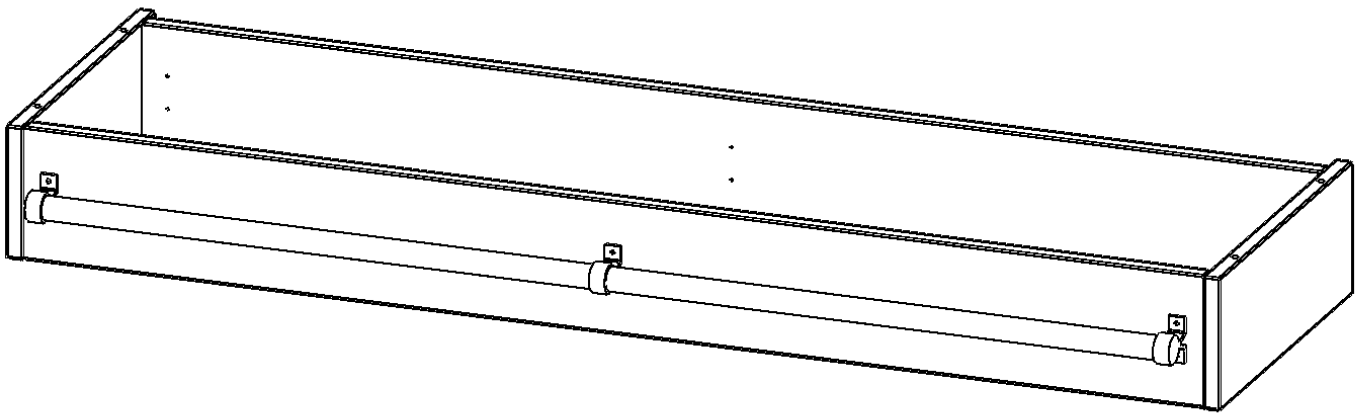

Y1394LF

PRODUKTDATENBLATT
WWW.MOEBELWERK-NIESKY.DE

LEITERZARGE ZUR AUFNAHME EINER LEITER - SERIE EVO180

GESAMTHÖHE 15 CM, FÜR 138,7 CM BREITE UND 40 CM TIEFE SCHRANKWÄNDE

PRODUKTBESCHREIBUNG

Die evo180 Serie ist so ausgelegt, dass Sie Schrankwände bis zu 8 Ordnerhöhen zusammenstellen können. Ab Höhen über 6 Ordnerhöhen empfehlen wir jedoch den Einsatz einer Leiterzarge. Entweder auf Ordnerhöhe 5 oder Ordnerhöhe 6 platziert.

Bei einer Leiterzarge handelt es sich um ein Zwischenstück, welches ähnlich wie ein Socket gebaut wird. Die Höhe der Leiterzarge beträgt 15 cm. An der Zarge wird ein Aluminiumrohr mittels entsprechenden Halterungen so montiert, dass die jeweils passenden Einhängelaternen sicher eingehängt werden können.

So sind Ordner oder sonstige Unterlagen in Ordnerhöhe 7 oder 8 einfach und sicher zu erreichen. Wir empfehlen, in Höhen über Ordnerhöhe 6, offene Regale oder Schränke mit Holzschiebetüren oder Querrollladen zu verwenden - dies vereinfacht das Öffnen der Türen auf der Leiter.

Zubehör

EIGENSCHAFTEN

- Höhe 15 cm
- zur Montage auf Ordnerhöhe 5 oder 6
- stabiles Aluminiumrohr

Artikelnummer	Y1394LF	
Breite / Höhe / Tiefe	1387 mm / 150 mm / 400 mm	54.6" / 5.9" / 15.7"
Einsatzbereich	Weiterführende Schule, Büro und Objekt, Konferenzraum	
Material	Aluminium	
Produktlinie	evo180	