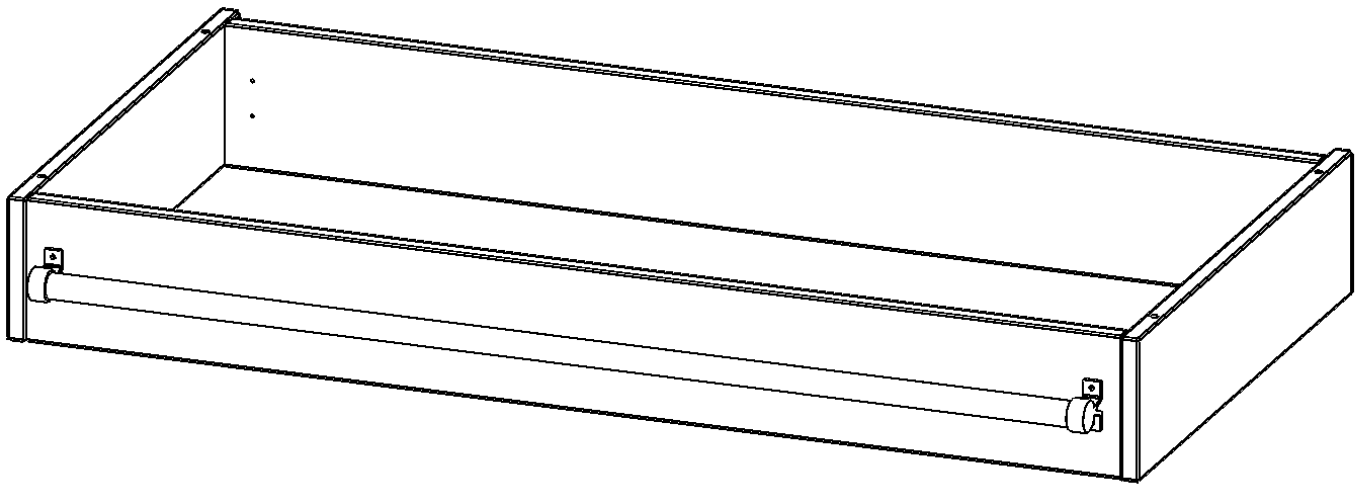

### PRODUKTBESCHREIBUNG

Die evo180 Serie ist so ausgelegt, dass Sie Schrankwände bis zu 8 Ordnerhöhen zusammenstellen können. Ab Höhen über 6 Ordnerhöhen empfehlen wir jedoch den Einsatz einer Leiterzarge. Entweder auf Ordnerhöhe 5 oder Ordnerhöhe 6 platziert.

Bei einer Leiterzarge handelt es sich um ein Zwischenstück, welches ähnlich wie ein Socket gebaut wird. Die Höhe der Leiterzarge beträgt 15 cm. An der Zarge wird ein Aluminiumrohr mittels entsprechenden Halterungen so montiert, dass die jeweils passenden Einhängelaternen sicher eingehängt werden können.

So sind Ordner oder sonstige Unterlagen in Ordnerhöhe 7 oder 8 einfach und sicher zu erreichen. Wir empfehlen, in Höhen über Ordnerhöhe 6, offene Regale oder Schränke mit Holzschiebetüren oder Querrollladen zu verwenden - dies vereinfacht das Öffnen der Türen auf der Leiter.

### EIGENSCHAFTEN

- Höhe 15 cm
- zur Montage auf Ordnerhöhe 5 oder 6
- stabiles Aluminiumrohr

Artikelnummer	Y1206LF	
Breite / Höhe / Tiefe	1200 mm / 150 mm / 600 mm	47.2" / 5.9" / 23.6"
Einsatzbereich	Weiterführende Schule, Büro und Objekt, Konferenzraum	
Material	Aluminium	
Produktlinie	evo180	