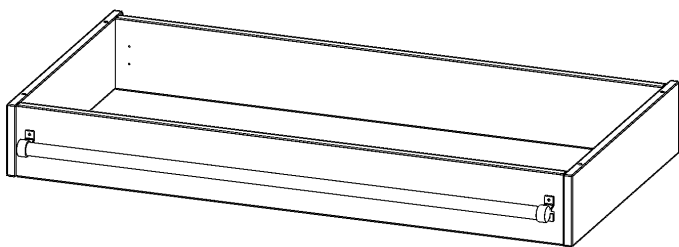

Y1206LF

PRODUKTDATENBLATT
WWW.MOEBELWERK-NIESKY.DE

LEITERZARGE ZUR AUFNAHME EINER LEITER - SERIE EVO180

GESAMTHÖHE 15 CM, FÜR 120 CM BREITE UND 60 CM TIEFE SCHRANKWÄNDE

PRODUKTBESCHREIBUNG

Die evo180 Serie ist so ausgelegt, dass Sie Schrankwände bis zu 8 Ordnerhöhen zusammenstellen können. Ab Höhen über 6 Ordnerhöhen empfehlen wir jedoch den Einsatz einer Leiterzarge. Entweder auf Ordnerhöhe 5 oder Ordnerhöhe 6 platziert.

Bei einer Leiterzarge handelt es sich um ein Zwischenstück, welches ähnlich wie ein Socket gebaut wird. Die Höhe der Leiterzarge beträgt 15 cm. An der Zarge wird ein Aluminiumrohr mittels entsprechenden Halterungen so montiert, dass die jeweils passenden Einhängelaternen sicher eingehängt werden können.

So sind Ordner oder sonstige Unterlagen in Ordnerhöhe 7 oder 8 einfach und sicher zu erreichen. Wir empfehlen, in Höhen über Ordnerhöhe 6, offene Regale oder Schränke mit Holzschiebetüren oder Querrollladen zu verwenden - dies vereinfacht das Öffnen der Türen auf der Leiter.

Zubehör

EIGENSCHAFTEN

- Höhe 15 cm
- zur Montage auf Ordnerhöhe 5 oder 6
- stabiles Aluminiumrohr

| | | |
|-----------------------|---|----------------------|
| Artikelnummer | Y1206LF | |
| Breite / Höhe / Tiefe | 1200 mm / 150 mm / 600 mm | 47.2" / 5.9" / 23.6" |
| Einsatzbereich | Weiterführende Schule, Büro und Objekt, Konferenzraum | |
| Material | Aluminium | |
| Produktlinie | evo180 | |