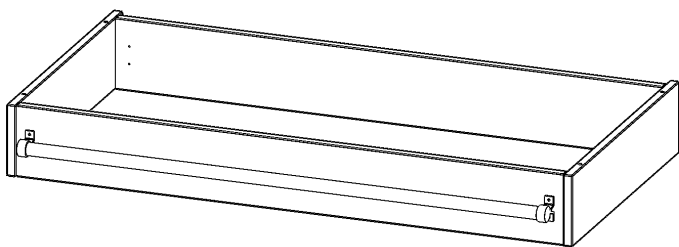

Y1206LF

PRODUKTDATENBLATT
WWW.MOEBELWERK-NIESKY.DE

LEITERZARGE ZUR AUFNAHME EINER LEITER - SERIE EVO180

GESAMTHÖHE 15 CM, FÜR 120 CM BREITE UND 60 CM TIEFE SCHRANKWÄNDE

PRODUKTBESCHREIBUNG

Die evo180 Serie ist so ausgelegt, dass Sie Schrankwände bis zu 8 Ordnerhöhen zusammenstellen können. Ab Höhen über 6 Ordnerhöhen empfehlen wir jedoch den Einsatz einer Leiterzarge. Entweder auf Ordnerhöhe 5 oder Ordnerhöhe 6 platziert.

Bei einer Leiterzarge handelt es sich um ein Zwischenstück, welches ähnlich wie ein Socket gebaut wird. Die Höhe der Leiterzarge beträgt 15 cm. An der Zarge wird ein Aluminiumrohr mittels entsprechenden Halterungen so montiert, dass die jeweils passenden Einhängelaternen sicher eingehängt werden können.

EIGENSCHAFTEN

- Höhe 15 cm
- zur Montage auf Ordnerhöhe 5 oder 6
- stabiles Aluminiumrohr

Zubehör

Artikelnummer	Y1206LF	
Breite / Höhe / Tiefe	1200 mm / 150 mm / 600 mm	47.2" / 5.9" / 23.6"
Einsatzbereich	Weiterführende Schule, Büro und Objekt, Konferenzraum	
Material	Aluminium	
Produktlinie	evo180	