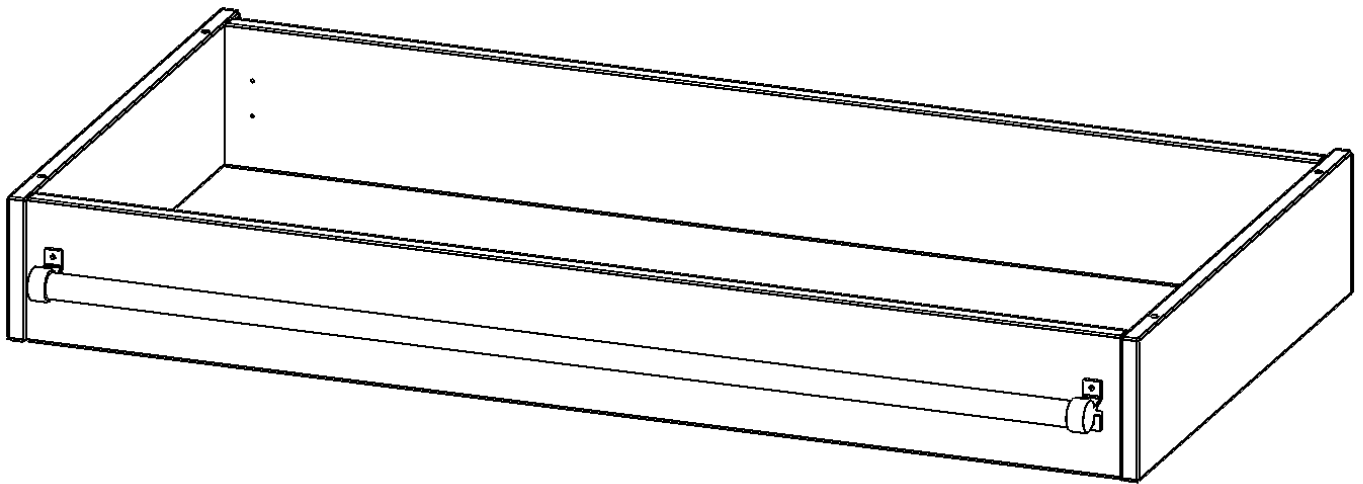

Y1206LF

PRODUKTDATENBLATT
WWW.MOEBELWERK-NIESKY.DE

LEITERZARGE ZUR AUFNAHME EINER LEITER - SERIE EVO180

GESAMTHÖHE 15 CM, FÜR 120 CM BREITE UND 60 CM TIEFE SCHRANKWÄNDE

PRODUKTBESCHREIBUNG

Die evo180 Serie ist so ausgelegt, dass Sie Schrankwände bis zu 8 Ordnerhöhen zusammenstellen können. Ab Höhen über 6 Ordnerhöhen empfehlen wir jedoch den Einsatz einer Leiterzarge. Entweder auf Ordnerhöhe 5 oder Ordnerhöhe 6 platziert.

Bei einer Leiterzarge handelt es sich um ein Zwischenstück, welches ähnlich wie ein Socket gebaut wird. Die Höhe der Leiterzarge beträgt 15 cm. An der Zarge wird ein Aluminiumrohr mittels entsprechenden Halterungen so montiert, dass die jeweils passenden Einhängelaternen sicher eingehängt werden können.

So sind Ordner oder sonstige Unterlagen in Ordnerhöhe 7 oder 8 einfach und sicher zu erreichen. Wir empfehlen, in Höhen über Ordnerhöhe 6, offene Regale oder Schränke mit Holzschiebetüren oder Querrollladen zu verwenden - dies vereinfacht das Öffnen der Türen auf der Leiter.

Zubehör

EIGENSCHAFTEN

- Höhe 15 cm
- zur Montage auf Ordnerhöhe 5 oder 6
- stabiles Aluminiumrohr

| | | |
|-----------------------|---|----------------------|
| Artikelnummer | Y1206LF | |
| Breite / Höhe / Tiefe | 1200 mm / 150 mm / 600 mm | 47.2" / 5.9" / 23.6" |
| Einsatzbereich | Weiterführende Schule, Büro und Objekt, Konferenzraum | |
| Material | Aluminium | |
| Produktlinie | evo180 | |