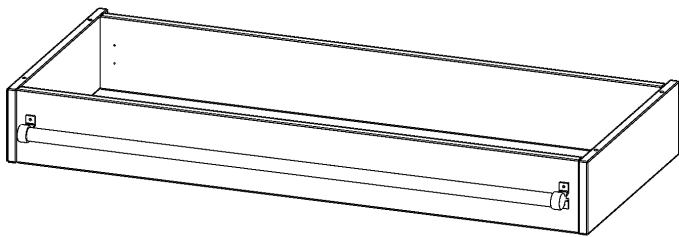

Y1205LF

PRODUKTDATENBLATT
WWW.MOEBELWERK-NIESKY.DE

LEITERZARGE ZUR AUFNAHME EINER LEITER - SERIE EVO180

GESAMTHÖHE 15 CM, FÜR 120 CM BREITE UND 50 CM TIEFE SCHRANKWÄNDE

PRODUKTBESCHREIBUNG

Die evo180 Serie ist so ausgelegt, dass Sie Schrankwände bis zu 8 Ordnerhöhen zusammenstellen können. Ab Höhen über 6 Ordnerhöhen empfehlen wir jedoch den Einsatz einer Leiterzarge. Entweder auf Ordnerhöhe 5 oder Ordnerhöhe 6 platziert.

Bei einer Leiterzarge handelt es sich um ein Zwischenstück, welches ähnlich wie ein Socket gebaut wird. Die Höhe der Leiterzarge beträgt 15 cm. An der Zarge wird ein Aluminiumrohr mittels entsprechenden Halterungen so montiert, dass die jeweils passenden Einhängelaternen sicher eingehängt werden können.

EIGENSCHAFTEN

- Höhe 15 cm
- zur Montage auf Ordnerhöhe 5 oder 6
- stabiles Aluminiumrohr

Zubehör

Artikelnummer	Y1205LF	
Breite / Höhe / Tiefe	1200 mm / 150 mm / 500 mm	47.2" / 5.9" / 19.7"
Einsatzbereich	Weiterführende Schule, Büro und Objekt, Konferenzraum	
Material	Aluminium	
Produktlinie	evo180	