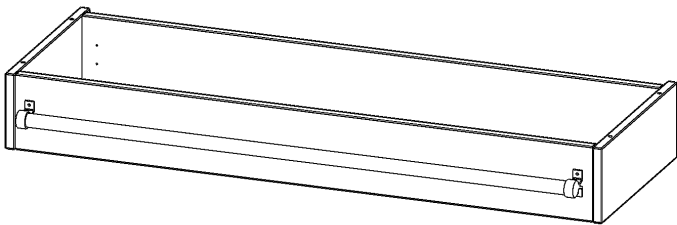

Y1204LF

PRODUKTDATENBLATT
WWW.MOEBELWERK-NIESKY.DE

LEITERZARGE ZUR AUFNAHME EINER LEITER - SERIE EVO180

GESAMTHÖHE 15 CM, FÜR 120 CM BREITE UND 40 CM TIEFE SCHRANKWÄNDE

PRODUKTBESCHREIBUNG

Die evo180 Serie ist so ausgelegt, dass Sie Schrankwände bis zu 8 Ordnerhöhen zusammenstellen können. Ab Höhen über 6 Ordnerhöhen empfehlen wir jedoch den Einsatz einer Leiterzarge. Entweder auf Ordnerhöhe 5 oder Ordnerhöhe 6 platziert.

Bei einer Leiterzarge handelt es sich um ein Zwischenstück, welches ähnlich wie ein Socket gebaut wird. Die Höhe der Leiterzarge beträgt 15 cm. An der Zarge wird ein Aluminiumrohr mittels entsprechenden Halterungen so montiert, dass die jeweils passenden Einhängelaternen sicher eingehängt werden können.

EIGENSCHAFTEN

- Höhe 15 cm
- zur Montage auf Ordnerhöhe 5 oder 6
- stabiles Aluminiumrohr

Zubehör

Artikelnummer	Y1204LF	
Breite / Höhe / Tiefe	1200 mm / 150 mm / 400 mm	47.2" / 5.9" / 15.7"
Einsatzbereich	Weiterführende Schule, Büro und Objekt, Konferenzraum	
Material	Aluminium	
Produktlinie	evo180	