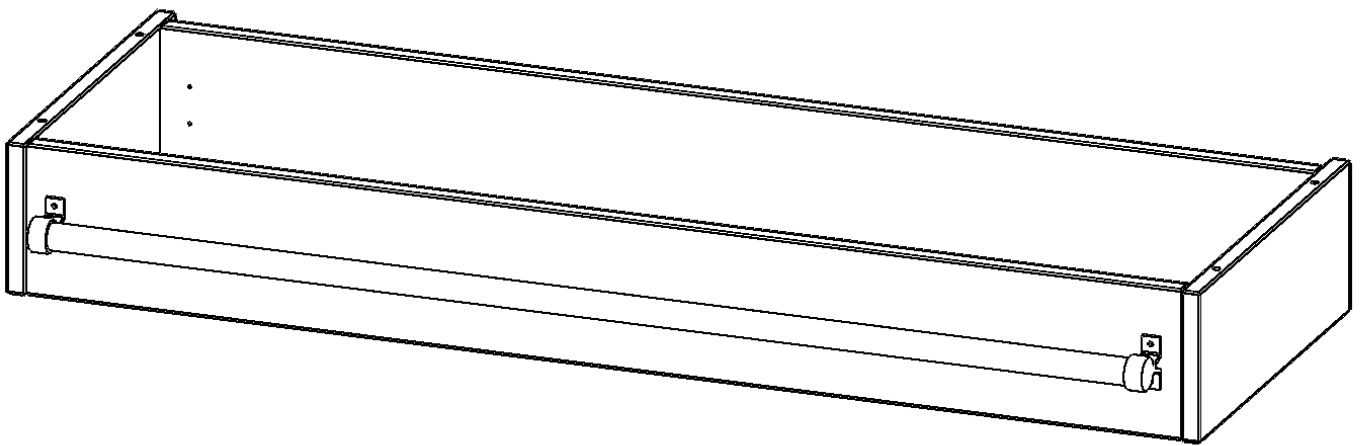

Y1204LF

PRODUKTDATENBLATT
WWW.MOEBELWERK-NIESKY.DE

LEITERZARGE ZUR AUFNAHME EINER LEITER - SERIE EVO180

GESAMTHÖHE 15 CM, FÜR 120 CM BREITE UND 40 CM TIEFE SCHRANKWÄNDE

PRODUKTBESCHREIBUNG

Die evo180 Serie ist so ausgelegt, dass Sie Schrankwände bis zu 8 Ordnerhöhen zusammenstellen können. Ab Höhen über 6 Ordnerhöhen empfehlen wir jedoch den Einsatz einer Leiterzarge. Entweder auf Ordnerhöhe 5 oder Ordnerhöhe 6 platziert.

Bei einer Leiterzarge handelt es sich um ein Zwischenstück, welches ähnlich wie ein Socket gebaut wird. Die Höhe der Leiterzarge beträgt 15 cm. An der Zarge wird ein Aluminiumrohr mittels entsprechenden Halterungen so montiert, dass die jeweils passenden Einhängelaternen sicher eingehängt werden können.

So sind Ordner oder sonstige Unterlagen in Ordnerhöhe 7 oder 8 einfach und sicher zu erreichen. Wir empfehlen, in Höhen über Ordnerhöhe 6, offene Regale oder Schränke mit Holzschiebetüren oder Querrollladen zu verwenden - dies vereinfacht das Öffnen der Türen auf der Leiter.

Zubehör

EIGENSCHAFTEN

- Höhe 15 cm
- zur Montage auf Ordnerhöhe 5 oder 6
- stabiles Aluminiumrohr

Artikelnummer	Y1204LF	
Breite / Höhe / Tiefe	1200 mm / 150 mm / 400 mm	47.2" / 5.9" / 15.7"
Einsatzbereich	Weiterführende Schule, Büro und Objekt, Konferenzraum	
Material	Aluminium	
Produktlinie	evo180	