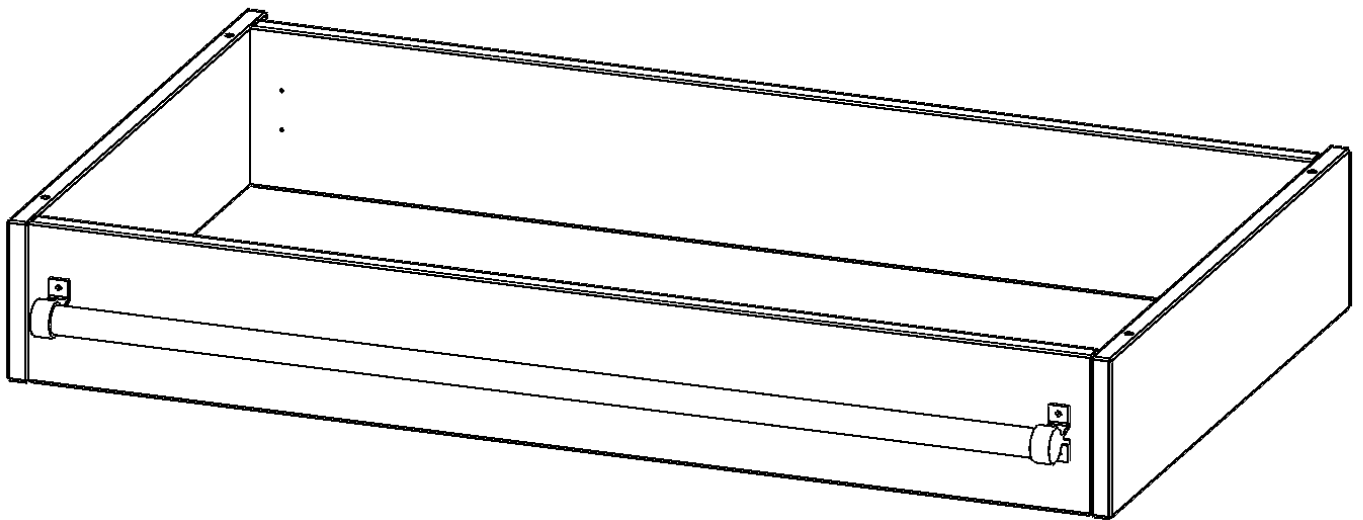

Y1056LF

PRODUKTDATENBLATT
WWW.MOEBELWERK-NIESKY.DE

LEITERZARGE ZUR AUFNAHME EINER LEITER - SERIE EVO180

GESAMTHÖHE 15 CM, FÜR 104,5 CM BREITE UND 60 CM TIEFE SCHRANKWÄNDE

PRODUKTBESCHREIBUNG

Die evo180 Serie ist so ausgelegt, dass Sie Schrankwände bis zu 8 Ordnerhöhen zusammenstellen können. Ab Höhen über 6 Ordnerhöhen empfehlen wir jedoch den Einsatz einer Leiterzarge. Entweder auf Ordnerhöhe 5 oder Ordnerhöhe 6 platziert.

Bei einer Leiterzarge handelt es sich um ein Zwischenstück, welches ähnlich wie ein Socket gebaut wird. Die Höhe der Leiterzarge beträgt 15 cm. An der Zarge wird ein Aluminiumrohr mittels entsprechenden Halterungen so montiert, dass die jeweils passenden Einhängelaternen sicher eingehängt werden können.

So sind Ordner oder sonstige Unterlagen in Ordnerhöhe 7 oder 8 einfach und sicher zu erreichen. Wir empfehlen, in Höhen über Ordnerhöhe 6, offene Regale oder Schränke mit Holzschiebetüren oder Querrollladen zu verwenden - dies vereinfacht das Öffnen der Türen auf der Leiter.

EIGENSCHAFTEN

- Höhe 15 cm
- zur Montage auf Ordnerhöhe 5 oder 6
- stabiles Aluminiumrohr

Zubehör

Artikelnummer	Y1056LF	
Breite / Höhe / Tiefe	1045 mm / 150 mm / 600 mm	41.1" / 5.9" / 23.6"
Einsatzbereich	Weiterführende Schule, Büro und Objekt, Konferenzraum	
Material	Aluminium	
Produktlinie	evo180	