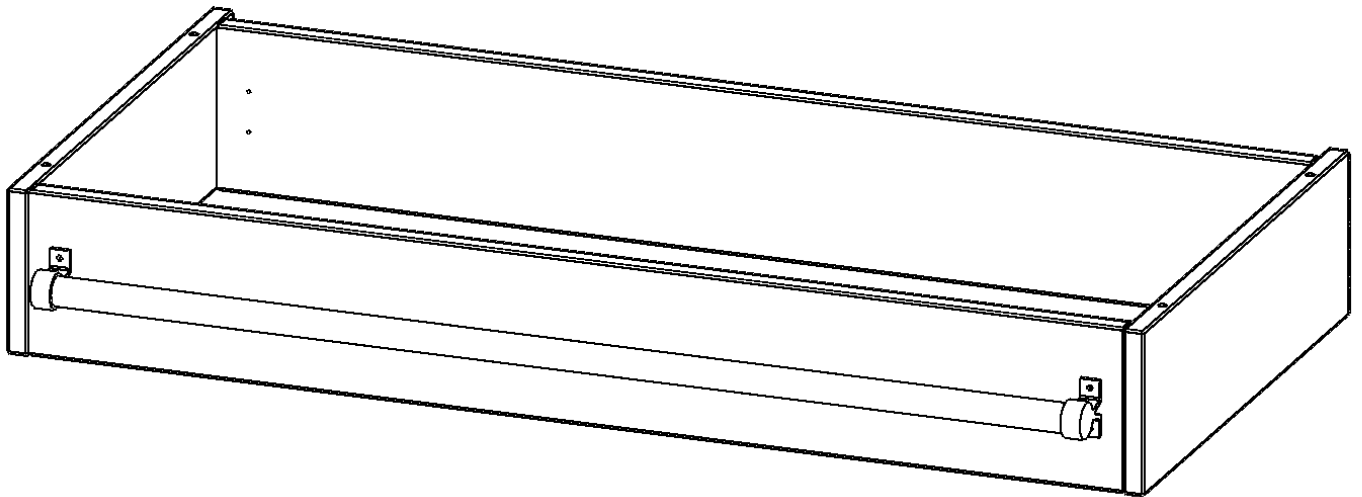

Artikelnummer	Y1055LF	
Breite / Höhe / Tiefe	1045 mm / 150 mm / 500 mm	41.1" / 5.9" / 19.7"
Einsatzbereich	Weiterführende Schule, Büro und Objekt, Konferenzraum	
Material	Aluminium	
Produktlinie	evo180	

Möbelwerk Niesky GmbH
Neuhofer Straße 4-6
02906 Niesky
Deutschland

T +49 3588 2537-0
F +49 3588 2537-30
E info@moebelwerk-niesky.de
www.moebelwerk-niesky.de

© Copyright by Möbelwerk Niesky GmbH

02.04.2026
Seite 2/2