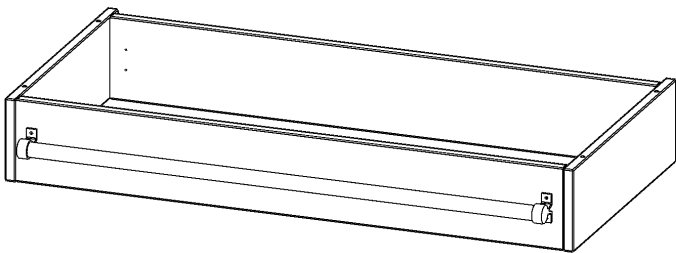

## LEITERZARGE ZUR AUFNAHME EINER LEITER - SERIE EVO180

GESAMTHÖHE 15 CM, FÜR 104,5 CM BREITE UND 50 CM TIEFE SCHRANKWÄNDE

### PRODUKTBESCHREIBUNG

Die evo180 Serie ist so ausgelegt, dass Sie Schrankwände bis zu 8 Ordnerhöhen zusammenstellen können. Ab Höhen über 6 Ordnerhöhen empfehlen wir jedoch den Einsatz einer Leiterzarge. Entweder auf Ordnerhöhe 5 oder Ordnerhöhe 6 platziert.

Bei einer Leiterzarge handelt es sich um ein Zwischenstück, welches ähnlich wie ein Socket gebaut wird. Die Höhe der Leiterzarge beträgt 15 cm. An der Zarge wird ein Aluminiumrohr mittels entsprechenden Halterungen so montiert, dass die jeweils passenden Einhängelaternen sicher eingehängt werden können.

### EIGENSCHAFTEN

- Höhe 15 cm
- zur Montage auf Ordnerhöhe 5 oder 6
- stabiles Aluminiumrohr