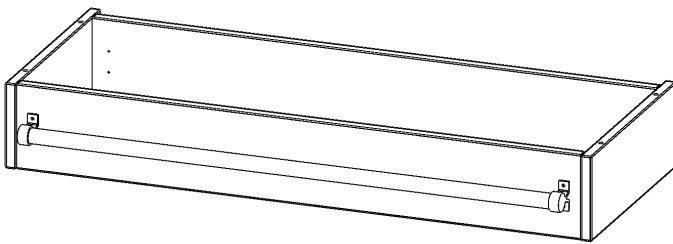

Y1054LF

PRODUKTDATENBLATT
WWW.MOEBELWERK-NIESKY.DE

LEITERZARGE ZUR AUFNAHME EINER LEITER - SERIE EVO180

GESAMTHÖHE 15 CM, FÜR 104,5 CM BREITE UND 40 CM TIEFE SCHRANKWÄNDE

PRODUKTBESCHREIBUNG

Die evo180 Serie ist so ausgelegt, dass Sie Schrankwände bis zu 8 Ordnerhöhen zusammenstellen können. Ab Höhen über 6 Ordnerhöhen empfehlen wir jedoch den Einsatz einer Leiterzarge. Entweder auf Ordnerhöhe 5 oder Ordnerhöhe 6 platziert.

Bei einer Leiterzarge handelt es sich um ein Zwischenstück, welches ähnlich wie ein Socket gebaut wird. Die Höhe der Leiterzarge beträgt 15 cm. An der Zarge wird ein Aluminiumrohr mittels entsprechenden Halterungen so montiert, dass die jeweils passenden Einhängelaternen sicher eingehängt werden können.

EIGENSCHAFTEN

- Höhe 15 cm
- zur Montage auf Ordnerhöhe 5 oder 6
- stabiles Aluminiumrohr

Zubehör

Artikelnummer	Y1054LF	
Breite / Höhe / Tiefe	1045 mm / 150 mm / 400 mm	41.1" / 5.9" / 15.7"
Einsatzbereich	Weiterführende Schule, Büro und Objekt, Konferenzraum	
Material	Aluminium	
Produktlinie	evo180	