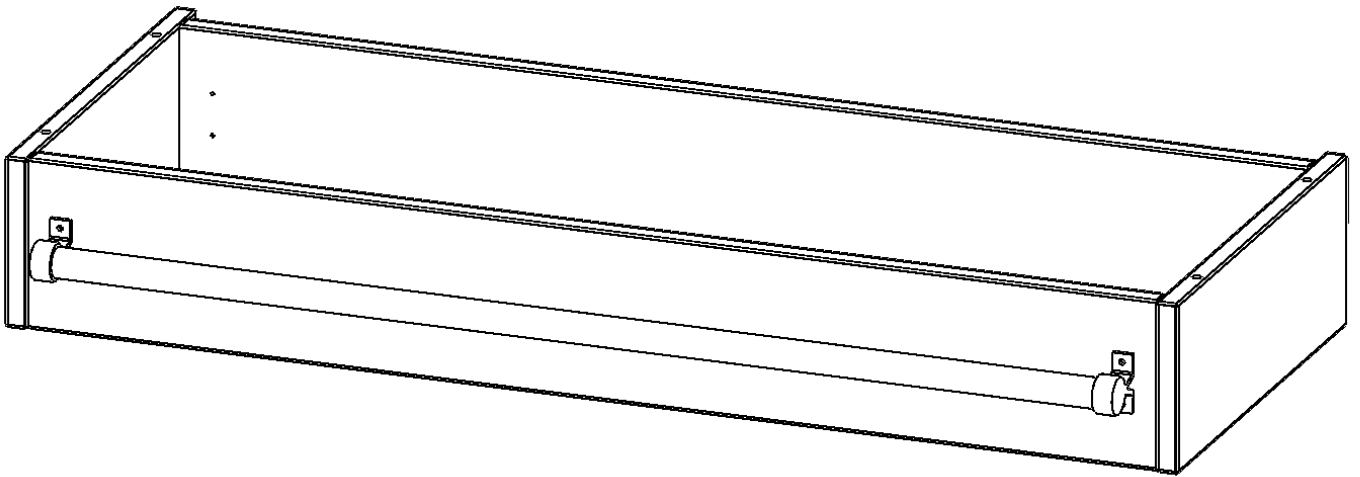

Y1054LF

PRODUKTDATENBLATT
WWW.MOEBELWERK-NIESKY.DE

LEITERZARGE ZUR AUFNAHME EINER LEITER - SERIE EVO180

GESAMTHÖHE 15 CM, FÜR 104,5 CM BREITE UND 40 CM TIEFE SCHRANKWÄNDE

PRODUKTBESCHREIBUNG

Die evo180 Serie ist so ausgelegt, dass Sie Schrankwände bis zu 8 Ordnerhöhen zusammenstellen können. Ab Höhen über 6 Ordnerhöhen empfehlen wir jedoch den Einsatz einer Leiterzarge. Entweder auf Ordnerhöhe 5 oder Ordnerhöhe 6 platziert.

Bei einer Leiterzarge handelt es sich um ein Zwischenstück, welches ähnlich wie ein Socket gebaut wird. Die Höhe der Leiterzarge beträgt 15 cm. An der Zarge wird ein Aluminiumrohr mittels entsprechenden Halterungen so montiert, dass die jeweils passenden Einhängelaternen sicher eingehängt werden können.

So sind Ordner oder sonstige Unterlagen in Ordnerhöhe 7 oder 8 einfach und sicher zu erreichen. Wir empfehlen, in Höhen über Ordnerhöhe 6, offene Regale oder Schränke mit Holzschiebetüren oder Querrollladen zu verwenden - dies vereinfacht das Öffnen der Türen auf der Leiter.

Zubehör

EIGENSCHAFTEN

- Höhe 15 cm
- zur Montage auf Ordnerhöhe 5 oder 6
- stabiles Aluminiumrohr

Artikelnummer	Y1054LF	
Breite / Höhe / Tiefe	1045 mm / 150 mm / 400 mm	41.1" / 5.9" / 15.7"
Einsatzbereich	Weiterführende Schule, Büro und Objekt, Konferenzraum	
Material	Aluminium	
Produktlinie	evo180	