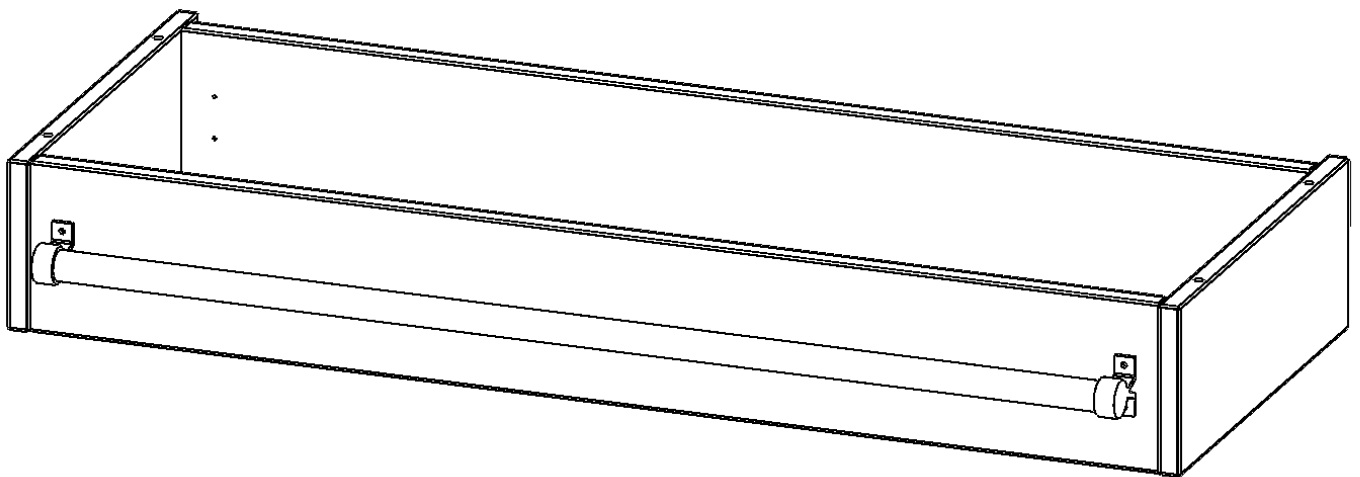

Y1054LF

PRODUKTDATENBLATT
WWW.MOEBELWERK-NIESKY.DE

LEITERZARGE ZUR AUFNAHME EINER LEITER - SERIE EVO180

GESAMTHÖHE 15 CM, FÜR 104,5 CM BREITE UND 40 CM TIEFE SCHRANKWÄNDE

PRODUKTBESCHREIBUNG

Die evo180 Serie ist so ausgelegt, dass Sie Schrankwände bis zu 8 Ordnerhöhen zusammenstellen können. Ab Höhen über 6 Ordnerhöhen empfehlen wir jedoch den Einsatz einer Leiterzarge. Entweder auf Ordnerhöhe 5 oder Ordnerhöhe 6 platziert.

Bei einer Leiterzarge handelt es sich um ein Zwischenstück, welches ähnlich wie ein Socket gebaut wird. Die Höhe der Leiterzarge beträgt 15 cm. An der Zarge wird ein Aluminiumrohr mittels entsprechenden Halterungen so montiert, dass die jeweils passenden Einhängelaternen sicher eingehängt werden können.

So sind Ordner oder sonstige Unterlagen in Ordnerhöhe 7 oder 8 einfach und sicher zu erreichen. Wir empfehlen, in Höhen über Ordnerhöhe 6, offene Regale oder Schränke mit Holzschiebetüren oder Querrollladen zu verwenden - dies vereinfacht das Öffnen der Türen auf der Leiter.

EIGENSCHAFTEN

- Höhe 15 cm
- zur Montage auf Ordnerhöhe 5 oder 6
- stabiles Aluminiumrohr

Zubehör

Artikelnummer	Y1054LF	
Breite / Höhe / Tiefe	1045 mm / 150 mm / 400 mm	41.1" / 5.9" / 15.7"
Einsatzbereich	Weiterführende Schule, Büro und Objekt, Konferenzraum	
Material	Aluminium	
Produktlinie	evo180	