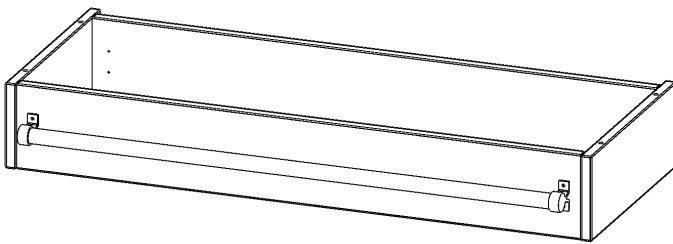

Y1054LF

PRODUKTDATENBLATT
WWW.MOEBELWERK-NIESKY.DE

LEITERZARGE ZUR AUFNAHME EINER LEITER - SERIE EVO180

GESAMTHÖHE 15 CM, FÜR 104,5 CM BREITE UND 40 CM TIEFE SCHRANKWÄNDE

PRODUKTBESCHREIBUNG

Die evo180 Serie ist so ausgelegt, dass Sie Schrankwände bis zu 8 Ordnerhöhen zusammenstellen können. Ab Höhen über 6 Ordnerhöhen empfehlen wir jedoch den Einsatz einer Leiterzarge. Entweder auf Ordnerhöhe 5 oder Ordnerhöhe 6 platziert.

Bei einer Leiterzarge handelt es sich um ein Zwischenstück, welches ähnlich wie ein Socket gebaut wird. Die Höhe der Leiterzarge beträgt 15 cm. An der Zarge wird ein Aluminiumrohr mittels entsprechenden Halterungen so montiert, dass die jeweils passenden Einhängelaternen sicher eingehängt werden können.

So sind Ordner oder sonstige Unterlagen in Ordnerhöhe 7 oder 8 einfach und sicher zu erreichen. Wir empfehlen, in Höhen über Ordnerhöhe 6, offene Regale oder Schränke mit Holzschiebetüren oder Querrollladen zu verwenden - dies vereinfacht das Öffnen der Türen auf der Leiter.

EIGENSCHAFTEN

- Höhe 15 cm
- zur Montage auf Ordnerhöhe 5 oder 6
- stabiles Aluminiumrohr

Zubehör

Artikelnummer	Y1054LF	
Breite / Höhe / Tiefe	1045 mm / 150 mm / 400 mm	41.1" / 5.9" / 15.7"
Einsatzbereich	Weiterführende Schule, Büro und Objekt, Konferenzraum	
Material	Aluminium	
Produktlinie	evo180	