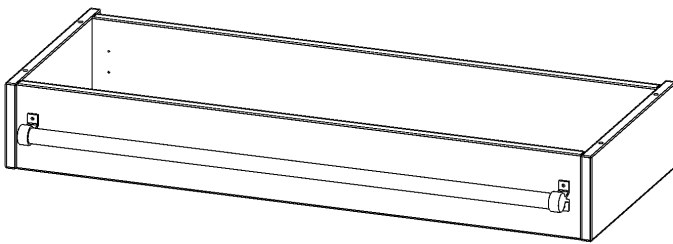

Y1054LF

PRODUKTDATENBLATT
WWW.MOEBELWERK-NIESKY.DE

LEITERZARGE ZUR AUFNAHME EINER LEITER - SERIE EVO180

GESAMTHÖHE 15 CM, FÜR 104,5 CM BREITE UND 40 CM TIEFE SCHRANKWÄNDE

PRODUKTBESCHREIBUNG

Die evo180 Serie ist so ausgelegt, dass Sie Schrankwände bis zu 8 Ordnerhöhen zusammenstellen können. Ab Höhen über 6 Ordnerhöhen empfehlen wir jedoch den Einsatz einer Leiterzarge. Entweder auf Ordnerhöhe 5 oder Ordnerhöhe 6 platziert.

Bei einer Leiterzarge handelt es sich um ein Zwischenstück, welches ähnlich wie ein Socket gebaut wird. Die Höhe der Leiterzarge beträgt 15 cm. An der Zarge wird ein Aluminiumrohr mittels entsprechenden Halterungen so montiert, dass die jeweils passenden Einhängelaternen sicher eingehängt werden können.

So sind Ordner oder sonstige Unterlagen in Ordnerhöhe 7 oder 8 einfach und sicher zu erreichen. Wir empfehlen, in Höhen über Ordnerhöhe 6, offene Regale oder Schränke mit Holzschiebetüren oder Querrollladen zu verwenden - dies vereinfacht das Öffnen der Türen auf der Leiter.

Zubehör

EIGENSCHAFTEN

- Höhe 15 cm
- zur Montage auf Ordnerhöhe 5 oder 6
- stabiles Aluminiumrohr

Artikelnummer	Y1054LF	
Breite / Höhe / Tiefe	1045 mm / 150 mm / 400 mm	41.1" / 5.9" / 15.7"
Einsatzbereich	Weiterführende Schule, Büro und Objekt, Konferenzraum	
Material	Aluminium	
Produktlinie	evo180	