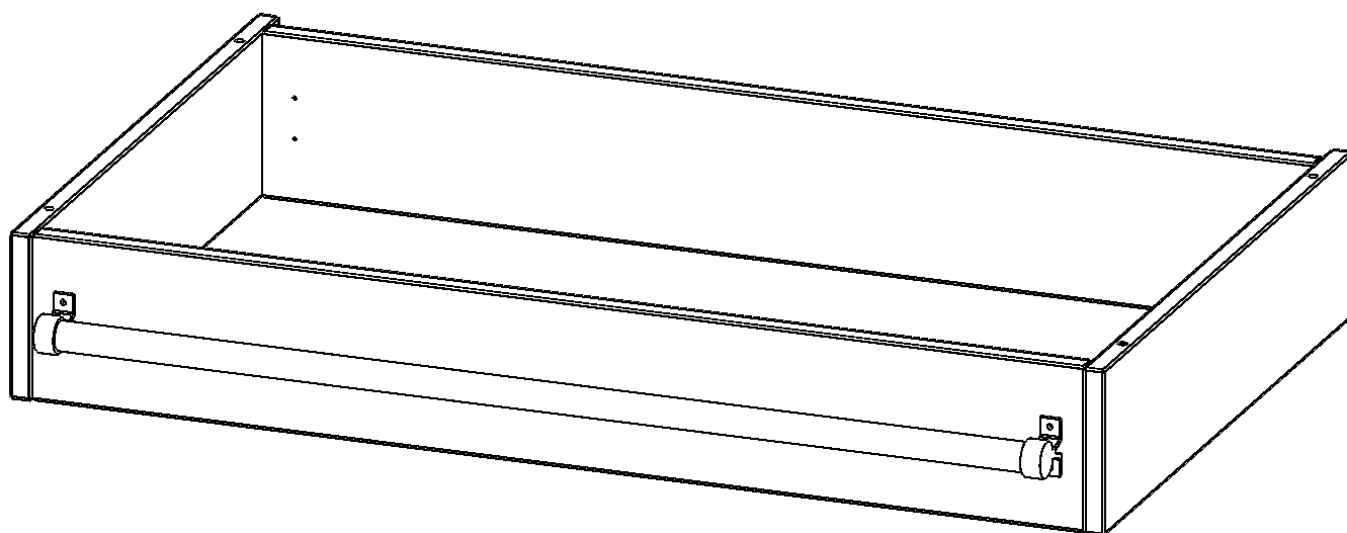

Y1006LF

PRODUKTDATENBLATT
WWW.MOEBELWERK-NIESKY.DE

LEITERZARGE ZUR AUFNAHME EINER LEITER - SERIE EVO180

GESAMTHÖHE 15 CM, FÜR 100 CM BREITE UND 60 CM TIEFE SCHRANKWÄNDE

PRODUKTBESCHREIBUNG

Die evo180 Serie ist so ausgelegt, dass Sie Schrankwände bis zu 8 Ordnerhöhen zusammenstellen können. Ab Höhen über 6 Ordnerhöhen empfehlen wir jedoch den Einsatz einer Leiterzarge. Entweder auf Ordnerhöhe 5 oder Ordnerhöhe 6 platziert.

Bei einer Leiterzarge handelt es sich um ein Zwischenstück, welches ähnlich wie ein Socket gebaut wird. Die Höhe der Leiterzarge beträgt 15 cm. An der Zarge wird ein Aluminiumrohr mittels entsprechenden Halterungen so montiert, dass die jeweils passenden Einhängeleitern sicher eingehängt werden können.

So sind Ordner oder sonstige Unterlagen in Ordnerhöhe 7 oder 8 einfach und sicher zu erreichen. Wir empfehlen, in Höhen über Ordnerhöhe 6, offene Regale oder Schränke mit Holzschiebetüren oder Querrollladen zu verwenden - dies vereinfacht das Öffnen der Türen auf der Leiter.

EIGENSCHAFTEN

- Höhe 15 cm
- zur Montage auf Ordnerhöhe 5 oder 6
- stabiles Aluminiumrohr

Zubehör

Artikelnummer	Y1006LF	
Breite / Höhe / Tiefe	1000 mm / 150 mm / 600 mm	39.4" / 5.9" / 23.6"
Einsatzbereich	Weiterführende Schule, Büro und Objekt, Konferenzraum	
Material	Aluminium	
Produktlinie	evo180	