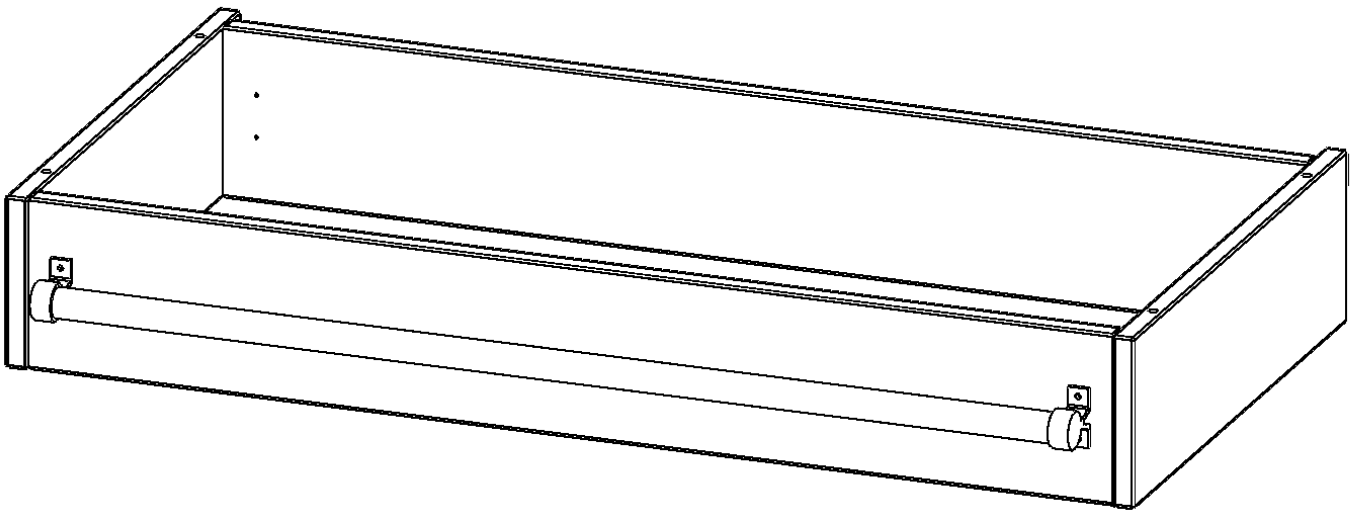

Y1005LF

PRODUKTDATENBLATT
WWW.MOEBELWERK-NIESKY.DE

LEITERZARGE ZUR AUFNAHME EINER LEITER - SERIE EVO180

GESAMTHÖHE 15 CM, FÜR 100 CM BREITE UND 50 CM TIEFE SCHRANKWÄNDE

PRODUKTBESCHREIBUNG

Die evo180 Serie ist so ausgelegt, dass Sie Schrankwände bis zu 8 Ordnerhöhen zusammenstellen können. Ab Höhen über 6 Ordnerhöhen empfehlen wir jedoch den Einsatz einer Leiterzarge. Entweder auf Ordnerhöhe 5 oder Ordnerhöhe 6 platziert.

Bei einer Leiterzarge handelt es sich um ein Zwischenstück, welches ähnlich wie ein Socket gebaut wird. Die Höhe der Leiterzarge beträgt 15 cm. An der Zarge wird ein Aluminiumrohr mittels entsprechenden Halterungen so montiert, dass die jeweils passenden Einhängelaternen sicher eingehängt werden können.

So sind Ordner oder sonstige Unterlagen in Ordnerhöhe 7 oder 8 einfach und sicher zu erreichen. Wir empfehlen, in Höhen über Ordnerhöhe 6, offene Regale oder Schränke mit Holzschiebetüren oder Querrollladen zu verwenden - dies vereinfacht das Öffnen der Türen auf der Leiter.

EIGENSCHAFTEN

- Höhe 15 cm
- zur Montage auf Ordnerhöhe 5 oder 6
- stabiles Aluminiumrohr

Zubehör

Artikelnummer	Y1005LF	
Breite / Höhe / Tiefe	1000 mm / 150 mm / 500 mm	39.4" / 5.9" / 19.7"
Einsatzbereich	Weiterführende Schule, Büro und Objekt, Konferenzraum	
Material	Aluminium	
Produktlinie	evo180	