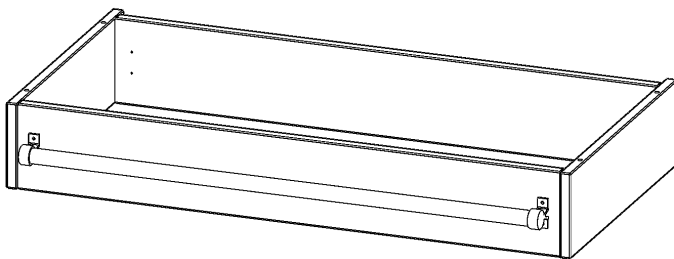

Y1005LF

PRODUKTDATENBLATT
WWW.MOEBELWERK-NIESKY.DE

LEITERZARGE ZUR AUFNAHME EINER LEITER - SERIE EVO180

GESAMTHÖHE 15 CM, FÜR 100 CM BREITE UND 50 CM TIEFE SCHRANKWÄNDE

PRODUKTBESCHREIBUNG

Die evo180 Serie ist so ausgelegt, dass Sie Schrankwände bis zu 8 Ordnerhöhen zusammenstellen können. Ab Höhen über 6 Ordnerhöhen empfehlen wir jedoch den Einsatz einer Leiterzarge. Entweder auf Ordnerhöhe 5 oder Ordnerhöhe 6 platziert.

Bei einer Leiterzarge handelt es sich um ein Zwischenstück, welches ähnlich wie ein Socket gebaut wird. Die Höhe der Leiterzarge beträgt 15 cm. An der Zarge wird ein Aluminiumrohr mittels entsprechenden Halterungen so montiert, dass die jeweils passenden Einhängelaternen sicher eingehängt werden können.

EIGENSCHAFTEN

- Höhe 15 cm
- zur Montage auf Ordnerhöhe 5 oder 6
- stabiles Aluminiumrohr

Zubehör

Artikelnummer	Y1005LF	
Breite / Höhe / Tiefe	1000 mm / 150 mm / 500 mm	39.4" / 5.9" / 19.7"
Einsatzbereich	Weiterführende Schule, Büro und Objekt, Konferenzraum	
Material	Aluminium	
Produktlinie	evo180	