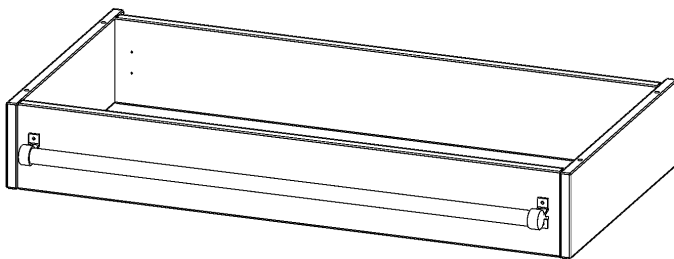

## LEITERZARGE ZUR AUFNAHME EINER LEITER - SERIE EVO180

GESAMTHÖHE 15 CM, FÜR 100 CM BREITE UND 50 CM TIEFE SCHRANKWÄNDE

### PRODUKTBESCHREIBUNG

Die evo180 Serie ist so ausgelegt, dass Sie Schrankwände bis zu 8 Ordnerhöhen zusammenstellen können. Ab Höhen über 6 Ordnerhöhen empfehlen wir jedoch den Einsatz einer Leiterzarge. Entweder auf Ordnerhöhe 5 oder Ordnerhöhe 6 platziert.

Bei einer Leiterzarge handelt es sich um ein Zwischenstück, welches ähnlich wie ein Socket gebaut wird. Die Höhe der Leiterzarge beträgt 15 cm. An der Zarge wird ein Aluminiumrohr mittels entsprechenden Halterungen so montiert, dass die jeweils passenden Einhängelaternen sicher eingehängt werden können.

### EIGENSCHAFTEN

- Höhe 15 cm
- zur Montage auf Ordnerhöhe 5 oder 6
- stabiles Aluminiumrohr