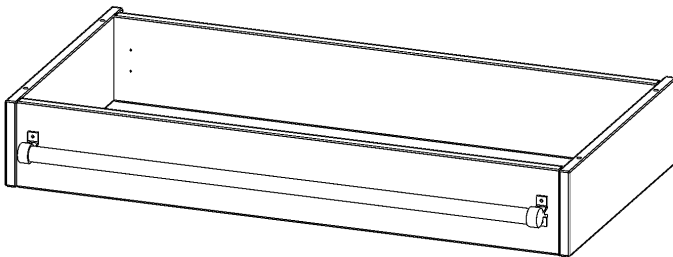

Y1005LF

PRODUKTDATENBLATT
WWW.MOEBELWERK-NIESKY.DE

LEITERZARGE ZUR AUFNAHME EINER LEITER - SERIE EVO180

GESAMTHÖHE 15 CM, FÜR 100 CM BREITE UND 50 CM TIEFE SCHRANKWÄNDE

PRODUKTBESCHREIBUNG

Die evo180 Serie ist so ausgelegt, dass Sie Schrankwände bis zu 8 Ordnerhöhen zusammenstellen können. Ab Höhen über 6 Ordnerhöhen empfehlen wir jedoch den Einsatz einer Leiterzarge. Entweder auf Ordnerhöhe 5 oder Ordnerhöhe 6 platziert.

Bei einer Leiterzarge handelt es sich um ein Zwischenstück, welches ähnlich wie ein Socket gebaut wird. Die Höhe der Leiterzarge beträgt 15 cm. An der Zarge wird ein Aluminiumrohr mittels entsprechenden Halterungen so montiert, dass die jeweils passenden Einhängelaternen sicher eingehängt werden können.

Zubehör

EIGENSCHAFTEN

- Höhe 15 cm
- zur Montage auf Ordnerhöhe 5 oder 6
- stabiles Aluminiumrohr

| | | |
|-----------------------|---|----------------------|
| Artikelnummer | Y1005LF | |
| Breite / Höhe / Tiefe | 1000 mm / 150 mm / 500 mm | 39.4" / 5.9" / 19.7" |
| Einsatzbereich | Weiterführende Schule, Büro und Objekt, Konferenzraum | |
| Material | Aluminium | |
| Produktlinie | evo180 | |