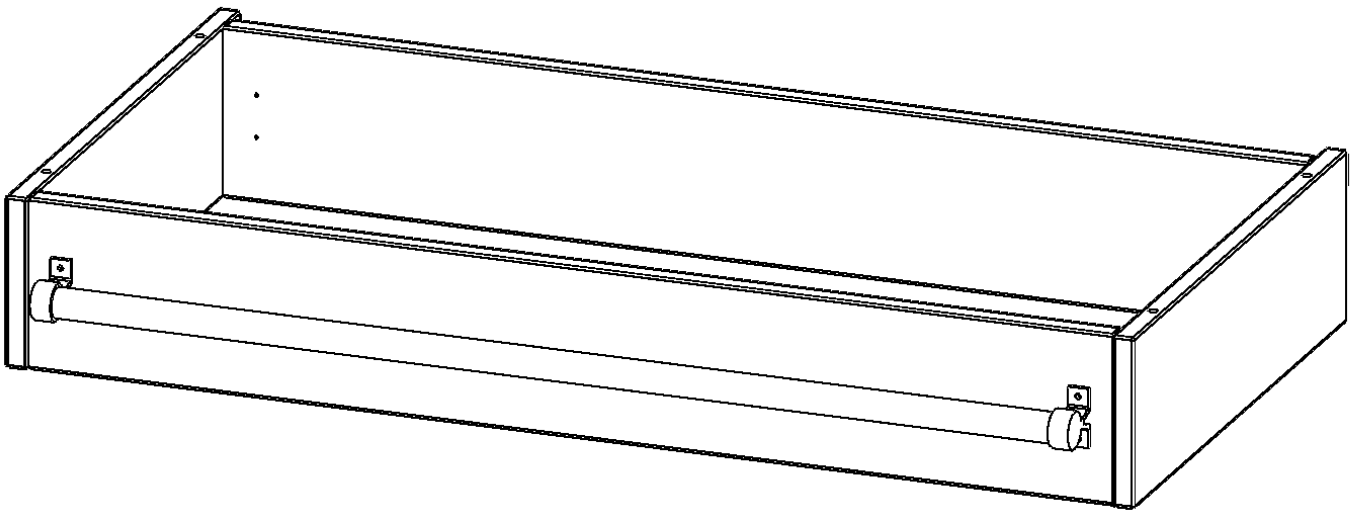

Y1005LF

PRODUKTDATENBLATT
WWW.MOEBELWERK-NIESKY.DE

LEITERZARGE ZUR AUFNAHME EINER LEITER - SERIE EVO180

GESAMTHÖHE 15 CM, FÜR 100 CM BREITE UND 50 CM TIEFE SCHRANKWÄNDE

PRODUKTBESCHREIBUNG

Die evo180 Serie ist so ausgelegt, dass Sie Schrankwände bis zu 8 Ordnerhöhen zusammenstellen können. Ab Höhen über 6 Ordnerhöhen empfehlen wir jedoch den Einsatz einer Leiterzarge. Entweder auf Ordnerhöhe 5 oder Ordnerhöhe 6 platziert.

Bei einer Leiterzarge handelt es sich um ein Zwischenstück, welches ähnlich wie ein Socket gebaut wird. Die Höhe der Leiterzarge beträgt 15 cm. An der Zarge wird ein Aluminiumrohr mittels entsprechenden Halterungen so montiert, dass die jeweils passenden Einhängelaternen sicher eingehängt werden können.

So sind Ordner oder sonstige Unterlagen in Ordnerhöhe 7 oder 8 einfach und sicher zu erreichen. Wir empfehlen, in Höhen über Ordnerhöhe 6, offene Regale oder Schränke mit Holzschiebetüren oder Querrollladen zu verwenden - dies vereinfacht das Öffnen der Türen auf der Leiter.

Zubehör

EIGENSCHAFTEN

- Höhe 15 cm
- zur Montage auf Ordnerhöhe 5 oder 6
- stabiles Aluminiumrohr

| | | |
|-----------------------|---|----------------------|
| Artikelnummer | Y1005LF | |
| Breite / Höhe / Tiefe | 1000 mm / 150 mm / 500 mm | 39.4" / 5.9" / 19.7" |
| Einsatzbereich | Weiterführende Schule, Büro und Objekt, Konferenzraum | |
| Material | Aluminium | |
| Produktlinie | evo180 | |