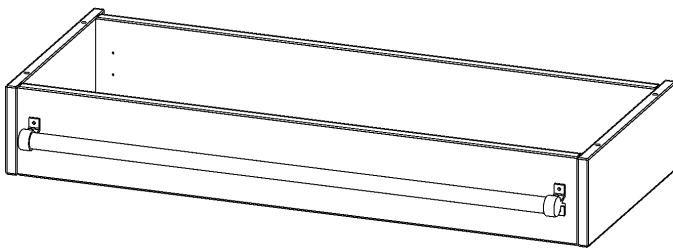

Y1004LF

PRODUKTDATENBLATT
WWW.MOEBELWERK-NIESKY.DE

LEITERZARGE ZUR AUFNAHME EINER LEITER - SERIE EVO180

GESAMTHÖHE 15 CM, FÜR 100 CM BREITE UND 40 CM TIEFE SCHRANKWÄNDE

PRODUKTBESCHREIBUNG

Die evo180 Serie ist so ausgelegt, dass Sie Schrankwände bis zu 8 Ordnerhöhen zusammenstellen können. Ab Höhen über 6 Ordnerhöhen empfehlen wir jedoch den Einsatz einer Leiterzarge. Entweder auf Ordnerhöhe 5 oder Ordnerhöhe 6 platziert.

Bei einer Leiterzarge handelt es sich um ein Zwischenstück, welches ähnlich wie ein Socket gebaut wird. Die Höhe der Leiterzarge beträgt 15 cm. An der Zarge wird ein Aluminiumrohr mittels entsprechenden Halterungen so montiert, dass die jeweils passenden Einhängelaternen sicher eingehängt werden können.

So sind Ordner oder sonstige Unterlagen in Ordnerhöhe 7 oder 8 einfach und sicher zu erreichen. Wir empfehlen, in Höhen über Ordnerhöhe 6, offene Regale oder Schränke mit Holzschiebetüren oder Querrollladen zu verwenden - dies vereinfacht das Öffnen der Türen auf der Leiter.

Zubehör

EIGENSCHAFTEN

- Höhe 15 cm
- zur Montage auf Ordnerhöhe 5 oder 6
- stabiles Aluminiumrohr

Artikelnummer	Y1004LF	
Breite / Höhe / Tiefe	1000 mm / 150 mm / 400 mm	39.4" / 5.9" / 15.7"
Einsatzbereich	Weiterführende Schule, Büro und Objekt, Konferenzraum	
Material	Aluminium	
Produktlinie	evo180	