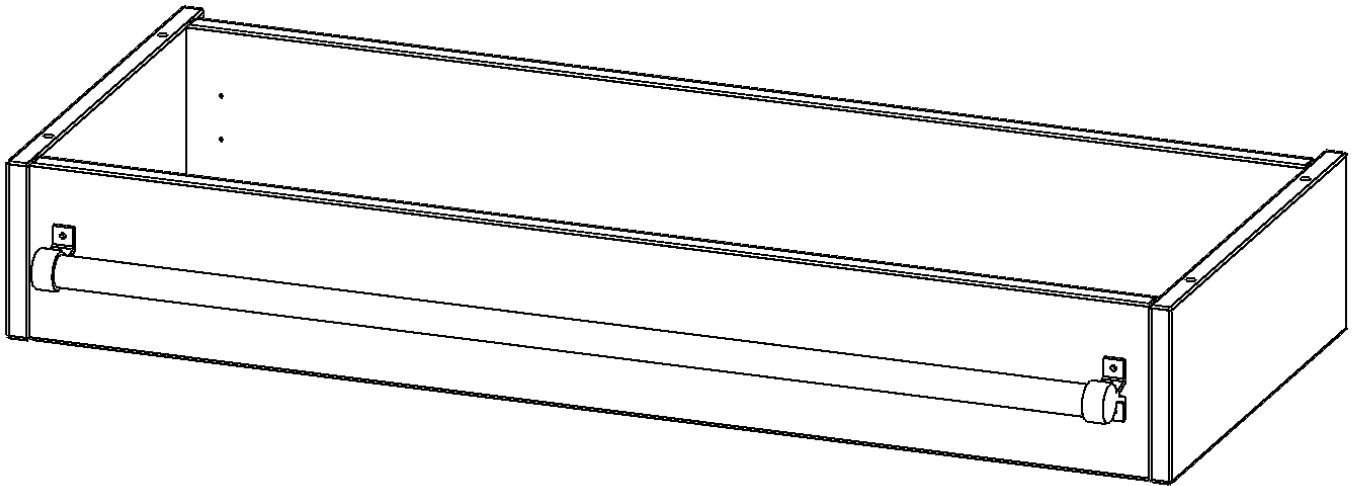

Y1004LF

PRODUKTDATENBLATT
WWW.MOEBELWERK-NIESKY.DE

LEITERZARGE ZUR AUFNAHME EINER LEITER - SERIE EVO180

GESAMTHÖHE 15 CM, FÜR 100 CM BREITE UND 40 CM TIEFE SCHRANKWÄNDE

PRODUKTBESCHREIBUNG

Die evo180 Serie ist so ausgelegt, dass Sie Schrankwände bis zu 8 Ordnerhöhen zusammenstellen können. Ab Höhen über 6 Ordnerhöhen empfehlen wir jedoch den Einsatz einer Leiterzarge. Entweder auf Ordnerhöhe 5 oder Ordnerhöhe 6 platziert.

Bei einer Leiterzarge handelt es sich um ein Zwischenstück, welches ähnlich wie ein Socket gebaut wird. Die Höhe der Leiterzarge beträgt 15 cm. An der Zarge wird ein Aluminiumrohr mittels entsprechenden Halterungen so montiert, dass die jeweils passenden Einhängelaternen sicher eingehängt werden können.

So sind Ordner oder sonstige Unterlagen in Ordnerhöhe 7 oder 8 einfach und sicher zu erreichen. Wir empfehlen, in Höhen über Ordnerhöhe 6, offene Regale oder Schränke mit Holzschiebetüren oder Querrollladen zu verwenden - dies vereinfacht das Öffnen der Türen auf der Leiter.

Zubehör

EIGENSCHAFTEN

- Höhe 15 cm
- zur Montage auf Ordnerhöhe 5 oder 6
- stabiles Aluminiumrohr

Artikelnummer	Y1004LF	
Breite / Höhe / Tiefe	1000 mm / 150 mm / 400 mm	39.4" / 5.9" / 15.7"
Einsatzbereich	Weiterführende Schule, Büro und Objekt, Konferenzraum	
Material	Aluminium	
Produktlinie	evo180	