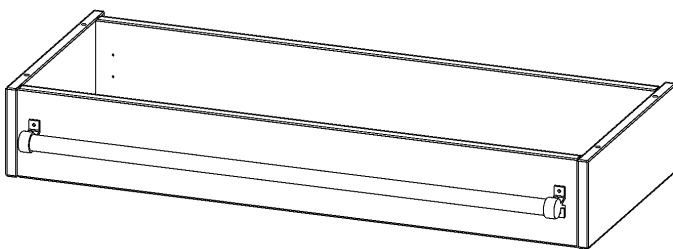

## LEITERZARGE ZUR AUFNAHME EINER LEITER - SERIE EVO180

GESAMTHÖHE 15 CM, FÜR 100 CM BREITE UND 40 CM TIEFE SCHRANKWÄNDE

### PRODUKTBESCHREIBUNG

Die evo180 Serie ist so ausgelegt, dass Sie Schrankwände bis zu 8 Ordnerhöhen zusammenstellen können. Ab Höhen über 6 Ordnerhöhen empfehlen wir jedoch den Einsatz einer Leiterzarge. Entweder auf Ordnerhöhe 5 oder Ordnerhöhe 6 platziert.

Bei einer Leiterzarge handelt es sich um ein Zwischenstück, welches ähnlich wie ein Socket gebaut wird. Die Höhe der Leiterzarge beträgt 15 cm. An der Zarge wird ein Aluminiumrohr mittels entsprechenden Halterungen so montiert, dass die jeweils passenden Einhängelaternen sicher eingehängt werden können.

### EIGENSCHAFTEN

- Höhe 15 cm
- zur Montage auf Ordnerhöhe 5 oder 6
- stabiles Aluminiumrohr