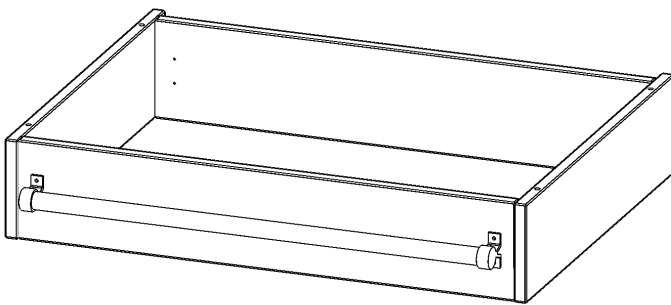

Y806LF

PRODUKTDATENBLATT
WWW.MOEBELWERK-NIESKY.DE

LEITERZARGE ZUR AUFNAHME EINER LEITER - SERIE EVO180

GESAMTHÖHE 15 CM, FÜR 80 CM BREITE UND 60 CM TIEFE SCHRANKWÄNDE

PRODUKTBESCHREIBUNG

Die evo180 Serie ist so ausgelegt, dass Sie Schrankwände bis zu 8 Ordnerhöhen zusammenstellen können. Ab Höhen über 6 Ordnerhöhen empfehlen wir jedoch den Einsatz einer Leiterzarge. Entweder auf Ordnerhöhe 5 oder Ordnerhöhe 6 platziert.

Bei einer Leiterzarge handelt es sich um ein Zwischenstück, welches ähnlich wie ein Socket gebaut wird. Die Höhe der Leiterzarge beträgt 15 cm. An der Zarge wird ein Aluminiumrohr mittels entsprechenden Halterungen so montiert, dass die jeweils passenden Einhängelaternen sicher eingehängt werden können.

So sind Ordner oder sonstige Unterlagen in Ordnerhöhe 7 oder 8 einfach und sicher zu erreichen. Wir empfehlen, in Höhen über Ordnerhöhe 6, offene Regale oder Schränke mit Holzschiebetüren oder Querrollladen zu verwenden - dies vereinfacht das Öffnen der Türen auf der Leiter.

Zubehör

EIGENSCHAFTEN

- Höhe 15 cm
- zur Montage auf Ordnerhöhe 5 oder 6
- stabiles Aluminiumrohr

Artikelnummer	Y806LF	
Breite / Höhe / Tiefe	800 mm / 150 mm / 600 mm	31.5" / 5.9" / 23.6"
Einsatzbereich	Weiterführende Schule, Büro und Objekt, Konferenzraum	
Material	Aluminium	
Produktlinie	evo180	