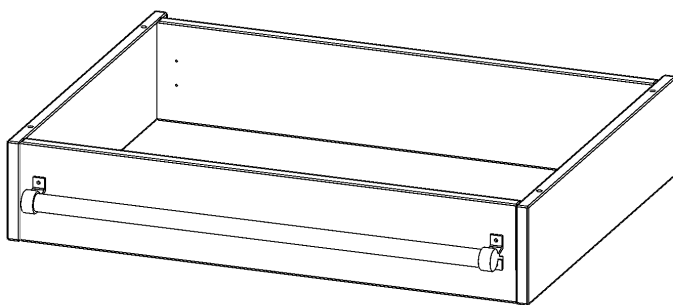

Y806LF

PRODUKTDATENBLATT
WWW.MOEBELWERK-NIESKY.DE

LEITERZARGE ZUR AUFNAHME EINER LEITER - SERIE EVO180

GESAMTHÖHE 15 CM, FÜR 80 CM BREITE UND 60 CM TIEFE SCHRANKWÄNDE

PRODUKTBESCHREIBUNG

Die evo180 Serie ist so ausgelegt, dass Sie Schrankwände bis zu 8 Ordnerhöhen zusammenstellen können. Ab Höhen über 6 Ordnerhöhen empfehlen wir jedoch den Einsatz einer Leiterzarge. Entweder auf Ordnerhöhe 5 oder Ordnerhöhe 6 platziert.

Bei einer Leiterzarge handelt es sich um ein Zwischenstück, welches ähnlich wie ein Socket gebaut wird. Die Höhe der Leiterzarge beträgt 15 cm. An der Zarge wird ein Aluminiumrohr mittels entsprechenden Halterungen so montiert, dass die jeweils passenden Einhängelaternen sicher eingehängt werden können.

EIGENSCHAFTEN

- Höhe 15 cm
- zur Montage auf Ordnerhöhe 5 oder 6
- stabiles Aluminiumrohr

Zubehör

Artikelnummer	Y806LF	
Breite / Höhe / Tiefe	800 mm / 150 mm / 600 mm	31.5" / 5.9" / 23.6"
Einsatzbereich	Weiterführende Schule, Büro und Objekt, Konferenzraum	
Material	Aluminium	
Produktlinie	evo180	