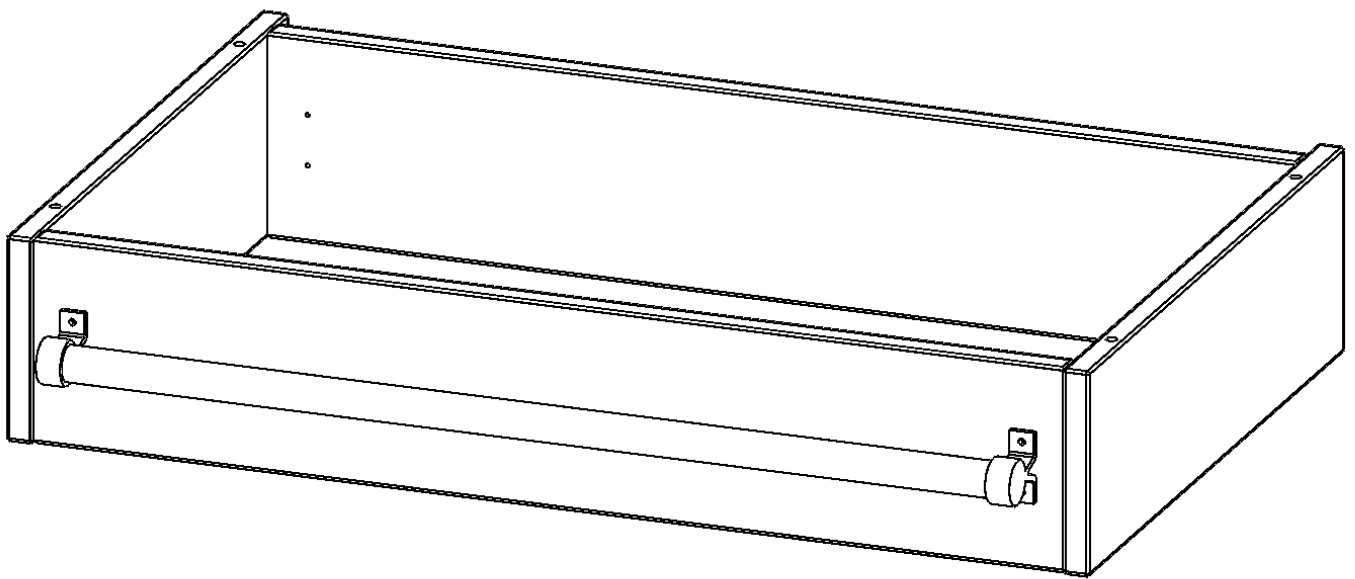

### PRODUKTBESCHREIBUNG

Die evo180 Serie ist so ausgelegt, dass Sie Schrankwände bis zu 8 Ordnerhöhen zusammenstellen können. Ab Höhen über 6 Ordnerhöhen empfehlen wir jedoch den Einsatz einer Leiterzarge. Entweder auf Ordnerhöhe 5 oder Ordnerhöhe 6 platziert.

Bei einer Leiterzarge handelt es sich um ein Zwischenstück, welches ähnlich wie ein Socket gebaut wird. Die Höhe der Leiterzarge beträgt 15 cm. An der Zarge wird ein Aluminiumrohr mittels entsprechenden Halterungen so montiert, dass die jeweils passenden Einhängelaternen sicher eingehängt werden können.

### EIGENSCHAFTEN

- Höhe 15 cm
- zur Montage auf Ordnerhöhe 5 oder 6
- stabiles Aluminiumrohr

Artikelnummer	Y805LF	
Breite / Höhe / Tiefe	800 mm / 150 mm / 500 mm	31.5" / 5.9" / 19.7"
Einsatzbereich	Weiterführende Schule, Büro und Objekt, Konferenzraum	
Material	Aluminium	
Produktlinie	evo180	