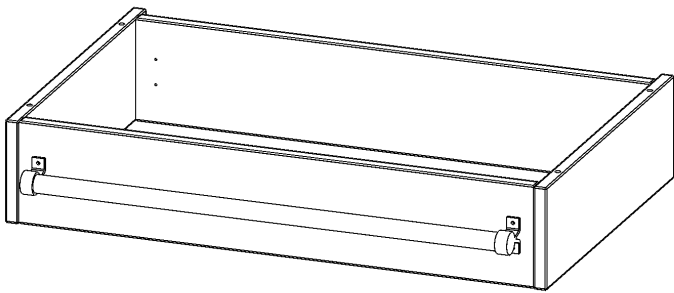

## LEITERZARGE ZUR AUFNAHME EINER LEITER - SERIE EVO180

GESAMTHÖHE 15 CM, FÜR 80 CM BREITE UND 50 CM TIEFE SCHRANKWÄNDE

### PRODUKTBESCHREIBUNG

Die evo180 Serie ist so ausgelegt, dass Sie Schrankwände bis zu 8 Ordnerhöhen zusammenstellen können. Ab Höhen über 6 Ordnerhöhen empfehlen wir jedoch den Einsatz einer Leiterzarge. Entweder auf Ordnerhöhe 5 oder Ordnerhöhe 6 platziert.

Bei einer Leiterzarge handelt es sich um ein Zwischenstück, welches ähnlich wie ein Socket gebaut wird. Die Höhe der Leiterzarge beträgt 15 cm. An der Zarge wird ein Aluminiumrohr mittels entsprechenden Halterungen so montiert, dass die jeweils passenden Einhängelaternen sicher eingehängt werden können.

### EIGENSCHAFTEN

- Höhe 15 cm
- zur Montage auf Ordnerhöhe 5 oder 6
- stabiles Aluminiumrohr

Artikelnummer	Y805LF	
Breite / Höhe / Tiefe	800 mm / 150 mm / 500 mm	31.5" / 5.9" / 19.7"
Einsatzbereich	Weiterführende Schule, Büro und Objekt, Konferenzraum	
Material	Aluminium	
Produktlinie	evo180	