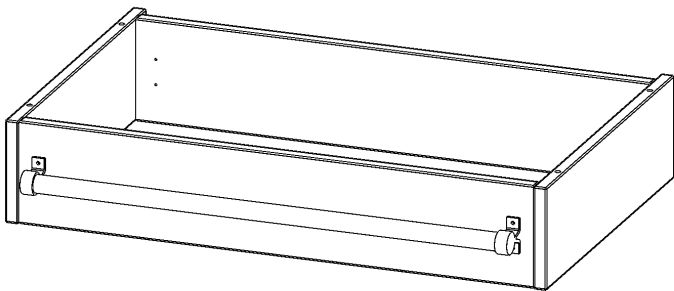

Y805LF

PRODUKTDATENBLATT
WWW.MOEBELWERK-NIESKY.DE

LEITERZARGE ZUR AUFNAHME EINER LEITER - SERIE EVO180

GESAMTHÖHE 15 CM, FÜR 80 CM BREITE UND 50 CM TIEFE SCHRANKWÄNDE

PRODUKTBESCHREIBUNG

Die evo180 Serie ist so ausgelegt, dass Sie Schrankwände bis zu 8 Ordnerhöhen zusammenstellen können. Ab Höhen über 6 Ordnerhöhen empfehlen wir jedoch den Einsatz einer Leiterzarge. Entweder auf Ordnerhöhe 5 oder Ordnerhöhe 6 platziert.

Bei einer Leiterzarge handelt es sich um ein Zwischenstück, welches ähnlich wie ein Socket gebaut wird. Die Höhe der Leiterzarge beträgt 15 cm. An der Zarge wird ein Aluminiumrohr mittels entsprechenden Halterungen so montiert, dass die jeweils passenden Einhängelaternen sicher eingehängt werden können.

So sind Ordner oder sonstige Unterlagen in Ordnerhöhe 7 oder 8 einfach und sicher zu erreichen. Wir empfehlen, in Höhen über Ordnerhöhe 6, offene Regale oder Schränke mit Holzschiebetüren oder Querrollladen zu verwenden - dies vereinfacht das Öffnen der Türen auf der Leiter.

EIGENSCHAFTEN

- Höhe 15 cm
- zur Montage auf Ordnerhöhe 5 oder 6
- stabiles Aluminiumrohr

Zubehör

Artikelnummer	Y805LF	
Breite / Höhe / Tiefe	800 mm / 150 mm / 500 mm	31.5" / 5.9" / 19.7"
Einsatzbereich	Weiterführende Schule, Büro und Objekt, Konferenzraum	
Material	Aluminium	
Produktlinie	evo180	