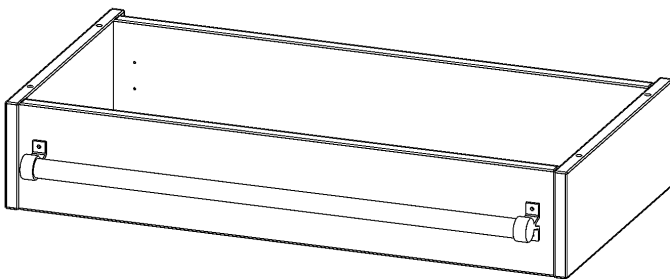

Y804LF

PRODUKTDATENBLATT
WWW.MOEBELWERK-NIESKY.DE

LEITERZARGE ZUR AUFNAHME EINER LEITER - SERIE EVO180

GESAMTHÖHE 15 CM, FÜR 80 CM BREITE UND 40 CM TIEFE SCHRANKWÄNDE

PRODUKTBESCHREIBUNG

Die evo180 Serie ist so ausgelegt, dass Sie Schrankwände bis zu 8 Ordnerhöhen zusammenstellen können. Ab Höhen über 6 Ordnerhöhen empfehlen wir jedoch den Einsatz einer Leiterzarge. Entweder auf Ordnerhöhe 5 oder Ordnerhöhe 6 platziert.

Bei einer Leiterzarge handelt es sich um ein Zwischenstück, welches ähnlich wie ein Socket gebaut wird. Die Höhe der Leiterzarge beträgt 15 cm. An der Zarge wird ein Aluminiumrohr mittels entsprechenden Halterungen so montiert, dass die jeweils passenden Einhängelaternen sicher eingehängt werden können.

Zubehör

EIGENSCHAFTEN

- Höhe 15 cm
- zur Montage auf Ordnerhöhe 5 oder 6
- stabiles Aluminiumrohr

Artikelnummer	Y804LF	
Breite / Höhe / Tiefe	800 mm / 150 mm / 400 mm	31.5" / 5.9" / 15.7"
Einsatzbereich	Weiterführende Schule, Büro und Objekt, Konferenzraum	
Material	Aluminium	
Produktlinie	evo180	