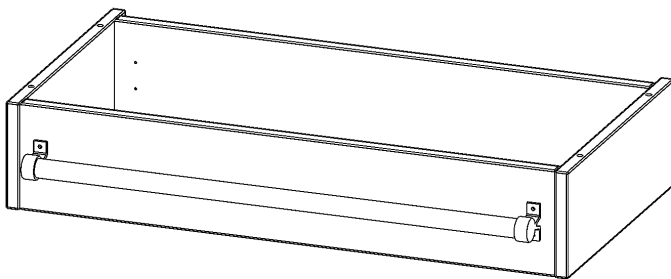

Y804LF

PRODUKTDATENBLATT
WWW.MOEBELWERK-NIESKY.DE

LEITERZARGE ZUR AUFNAHME EINER LEITER - SERIE EVO180

GESAMTHÖHE 15 CM, FÜR 80 CM BREITE UND 40 CM TIEFE SCHRANKWÄNDE

PRODUKTBESCHREIBUNG

Die evo180 Serie ist so ausgelegt, dass Sie Schrankwände bis zu 8 Ordnerhöhen zusammenstellen können. Ab Höhen über 6 Ordnerhöhen empfehlen wir jedoch den Einsatz einer Leiterzarge. Entweder auf Ordnerhöhe 5 oder Ordnerhöhe 6 platziert.

Bei einer Leiterzarge handelt es sich um ein Zwischenstück, welches ähnlich wie ein Socket gebaut wird. Die Höhe der Leiterzarge beträgt 15 cm. An der Zarge wird ein Aluminiumrohr mittels entsprechenden Halterungen so montiert, dass die jeweils passenden Einhängelaternen sicher eingehängt werden können.

EIGENSCHAFTEN

- Höhe 15 cm
- zur Montage auf Ordnerhöhe 5 oder 6
- stabiles Aluminiumrohr

Zubehör

Artikelnummer	Y804LF	
Breite / Höhe / Tiefe	800 mm / 150 mm / 400 mm	31.5" / 5.9" / 15.7"
Einsatzbereich	Weiterführende Schule, Büro und Objekt, Konferenzraum	
Material	Aluminium	
Produktlinie	evo180	