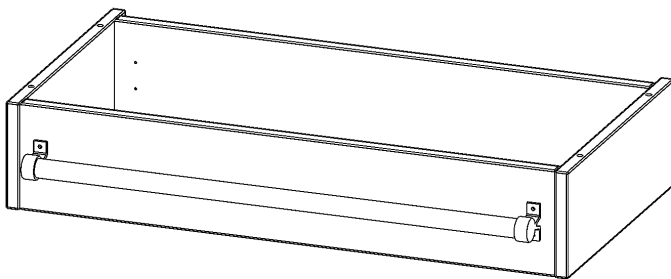

Y804LF

PRODUKTDATENBLATT
WWW.MOEBELWERK-NIESKY.DE

LEITERZARGE ZUR AUFNAHME EINER LEITER - SERIE EVO180

GESAMTHÖHE 15 CM, FÜR 80 CM BREITE UND 40 CM TIEFE SCHRANKWÄNDE

PRODUKTBESCHREIBUNG

Die evo180 Serie ist so ausgelegt, dass Sie Schrankwände bis zu 8 Ordnerhöhen zusammenstellen können. Ab Höhen über 6 Ordnerhöhen empfehlen wir jedoch den Einsatz einer Leiterzarge. Entweder auf Ordnerhöhe 5 oder Ordnerhöhe 6 platziert.

Bei einer Leiterzarge handelt es sich um ein Zwischenstück, welches ähnlich wie ein Socket gebaut wird. Die Höhe der Leiterzarge beträgt 15 cm. An der Zarge wird ein Aluminiumrohr mittels entsprechenden Halterungen so montiert, dass die jeweils passenden Einhängelaternen sicher eingehängt werden können.

EIGENSCHAFTEN

- Höhe 15 cm
- zur Montage auf Ordnerhöhe 5 oder 6
- stabiles Aluminiumrohr

Zubehör

| | | |
|-----------------------|---|----------------------|
| Artikelnummer | Y804LF | |
| Breite / Höhe / Tiefe | 800 mm / 150 mm / 400 mm | 31.5" / 5.9" / 15.7" |
| Einsatzbereich | Weiterführende Schule, Büro und Objekt, Konferenzraum | |
| Material | Aluminium | |
| Produktlinie | evo180 | |