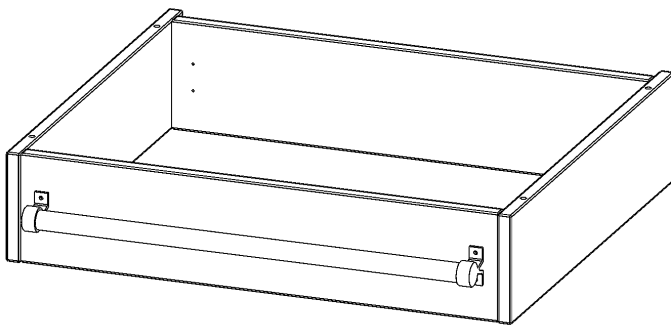

Y706LF

PRODUKTDATENBLATT
WWW.MOEBELWERK-NIESKY.DE

LEITERZARGE ZUR AUFNAHME EINER LEITER - SERIE EVO180

GESAMTHÖHE 15 CM, FÜR 70,3 CM BREITE UND 60 CM TIEFE SCHRANKWÄNDE

PRODUKTBESCHREIBUNG

Die evo180 Serie ist so ausgelegt, dass Sie Schrankwände bis zu 8 Ordnerhöhen zusammenstellen können. Ab Höhen über 6 Ordnerhöhen empfehlen wir jedoch den Einsatz einer Leiterzarge. Entweder auf Ordnerhöhe 5 oder Ordnerhöhe 6 platziert.

Bei einer Leiterzarge handelt es sich um ein Zwischenstück, welches ähnlich wie ein Socket gebaut wird. Die Höhe der Leiterzarge beträgt 15 cm. An der Zarge wird ein Aluminiumrohr mittels entsprechenden Halterungen so montiert, dass die jeweils passenden Einhängelaternen sicher eingehängt werden können.

So sind Ordner oder sonstige Unterlagen in Ordnerhöhe 7 oder 8 einfach und sicher zu erreichen. Wir empfehlen, in Höhen über Ordnerhöhe 6, offene Regale oder Schränke mit Holzschiebetüren oder Querrollladen zu verwenden - dies vereinfacht das Öffnen der Türen auf der Leiter.

EIGENSCHAFTEN

- Höhe 15 cm
- zur Montage auf Ordnerhöhe 5 oder 6
- stabiles Aluminiumrohr

Zubehör

Artikelnummer	Y706LF	
Breite / Höhe / Tiefe	703 mm / 150 mm / 600 mm	27.7" / 5.9" / 23.6"
Einsatzbereich	Weiterführende Schule, Büro und Objekt, Konferenzraum	
Material	Aluminium	
Produktlinie	evo180	