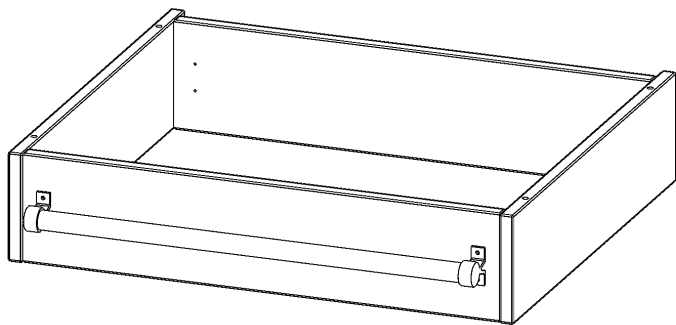

Y706LF

PRODUKTDATENBLATT
WWW.MOEBELWERK-NIESKY.DE

LEITERZARGE ZUR AUFNAHME EINER LEITER - SERIE EVO180

GESAMTHÖHE 15 CM, FÜR 70,3 CM BREITE UND 60 CM TIEFE SCHRANKWÄNDE

PRODUKTBESCHREIBUNG

Die evo180 Serie ist so ausgelegt, dass Sie Schrankwände bis zu 8 Ordnerhöhen zusammenstellen können. Ab Höhen über 6 Ordnerhöhen empfehlen wir jedoch den Einsatz einer Leiterzarge. Entweder auf Ordnerhöhe 5 oder Ordnerhöhe 6 platziert.

Bei einer Leiterzarge handelt es sich um ein Zwischenstück, welches ähnlich wie ein Socket gebaut wird. Die Höhe der Leiterzarge beträgt 15 cm. An der Zarge wird ein Aluminiumrohr mittels entsprechenden Halterungen so montiert, dass die jeweils passenden Einhängelaternen sicher eingehängt werden können.

So sind Ordner oder sonstige Unterlagen in Ordnerhöhe 7 oder 8 einfach und sicher zu erreichen. Wir empfehlen, in Höhen über Ordnerhöhe 6, offene Regale oder Schränke mit Holzschiebetüren oder Querrollladen zu verwenden - dies vereinfacht das Öffnen der Türen auf der Leiter.

EIGENSCHAFTEN

- Höhe 15 cm
- zur Montage auf Ordnerhöhe 5 oder 6
- stabiles Aluminiumrohr

Zubehör

Artikelnummer	Y706LF	
Breite / Höhe / Tiefe	703 mm / 150 mm / 600 mm	27.7" / 5.9" / 23.6"
Einsatzbereich	Weiterführende Schule, Büro und Objekt, Konferenzraum	
Material	Aluminium	
Produktlinie	evo180	