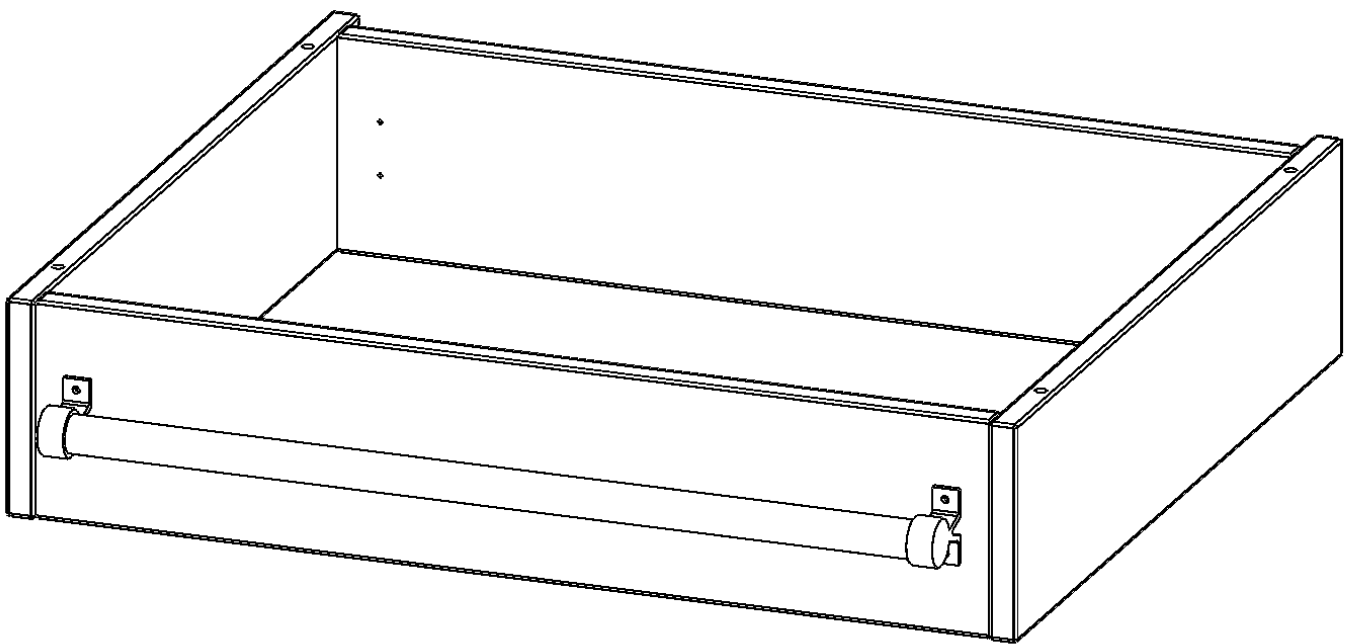

Y706LF

PRODUKTDATENBLATT
WWW.MOEBELWERK-NIESKY.DE

LEITERZARGE ZUR AUFNAHME EINER LEITER - SERIE EVO180

GESAMTHÖHE 15 CM, FÜR 70,3 CM BREITE UND 60 CM TIEFE SCHRANKWÄNDE

PRODUKTBESCHREIBUNG

Die evo180 Serie ist so ausgelegt, dass Sie Schrankwände bis zu 8 Ordnerhöhen zusammenstellen können. Ab Höhen über 6 Ordnerhöhen empfehlen wir jedoch den Einsatz einer Leiterzarge. Entweder auf Ordnerhöhe 5 oder Ordnerhöhe 6 platziert.

Bei einer Leiterzarge handelt es sich um ein Zwischenstück, welches ähnlich wie ein Socket gebaut wird. Die Höhe der Leiterzarge beträgt 15 cm. An der Zarge wird ein Aluminiumrohr mittels entsprechenden Halterungen so montiert, dass die jeweils passenden Einhängelaternen sicher eingehängt werden können.

So sind Ordner oder sonstige Unterlagen in Ordnerhöhe 7 oder 8 einfach und sicher zu erreichen. Wir empfehlen, in Höhen über Ordnerhöhe 6, offene Regale oder Schränke mit Holzschiebetüren oder Querrollladen zu verwenden - dies vereinfacht das Öffnen der Türen auf der Leiter.

EIGENSCHAFTEN

- Höhe 15 cm
- zur Montage auf Ordnerhöhe 5 oder 6
- stabiles Aluminiumrohr

Zubehör

Artikelnummer	Y706LF	
Breite / Höhe / Tiefe	703 mm / 150 mm / 600 mm	27.7" / 5.9" / 23.6"
Einsatzbereich	Weiterführende Schule, Büro und Objekt, Konferenzraum	
Material	Aluminium	
Produktlinie	evo180	