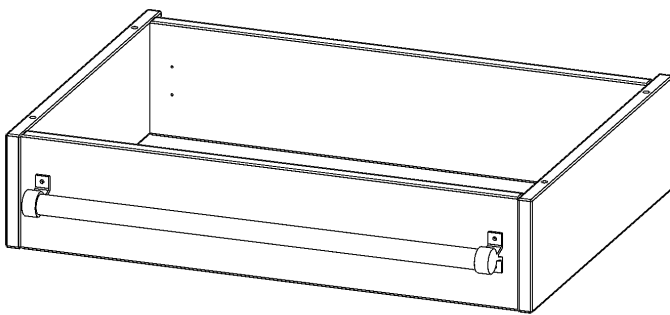

## LEITERZARGE ZUR AUFNAHME EINER LEITER - SERIE EVO180

GESAMTHÖHE 15 CM, FÜR 70,3 CM BREITE UND 50 CM TIEFE SCHRANKWÄNDE

### PRODUKTBESCHREIBUNG

Die evo180 Serie ist so ausgelegt, dass Sie Schrankwände bis zu 8 Ordnerhöhen zusammenstellen können. Ab Höhen über 6 Ordnerhöhen empfehlen wir jedoch den Einsatz einer Leiterzarge. Entweder auf Ordnerhöhe 5 oder Ordnerhöhe 6 platziert.

Bei einer Leiterzarge handelt es sich um ein Zwischenstück, welches ähnlich wie ein Socket gebaut wird. Die Höhe der Leiterzarge beträgt 15 cm. An der Zarge wird ein Aluminiumrohr mittels entsprechenden Halterungen so montiert, dass die jeweils passenden Einhängelaternen sicher eingehängt werden können.

### EIGENSCHAFTEN

- Höhe 15 cm
- zur Montage auf Ordnerhöhe 5 oder 6
- stabiles Aluminiumrohr