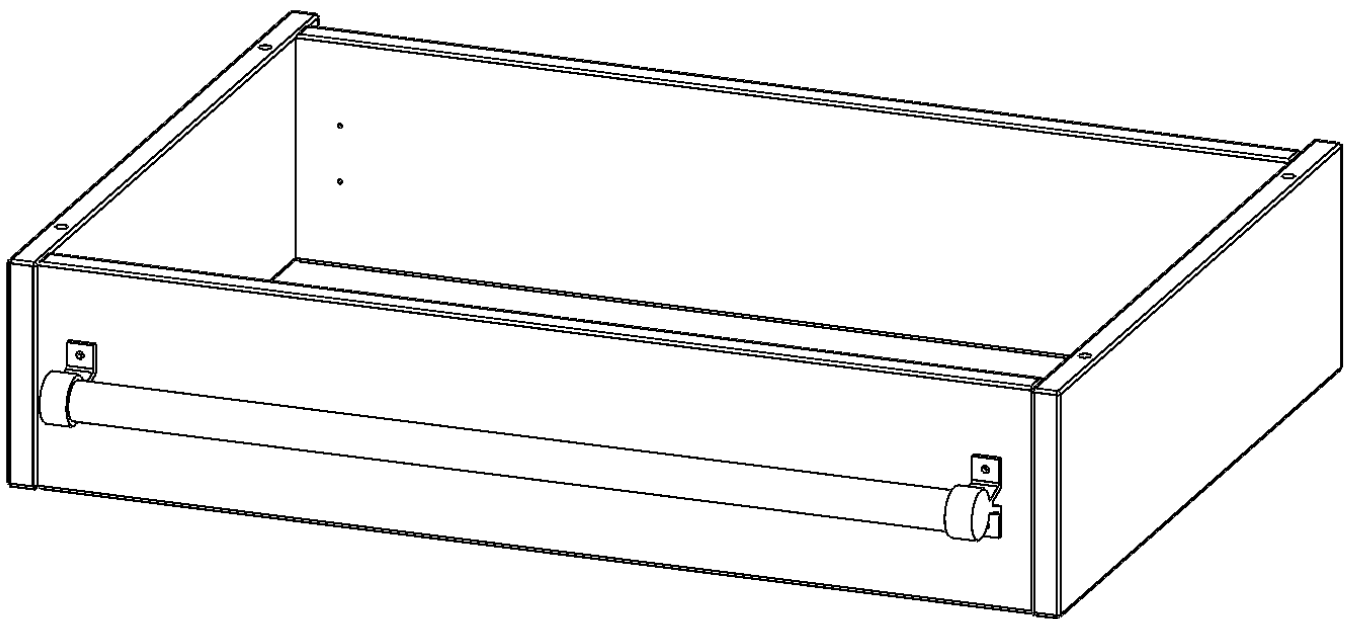

Artikelnummer	Y705LF	
Breite / Höhe / Tiefe	703 mm / 150 mm / 500 mm	27.7" / 5.9" / 19.7"
Einsatzbereich	Weiterführende Schule, Büro und Objekt, Konferenzraum	
Material	Aluminium	
Produktlinie	evo180	

Möbelwerk Niesky GmbH
Neuhofer Straße 4-6
02906 Niesky
Deutschland

T +49 3588 2537-0
F +49 3588 2537-30
E info@moebelwerk-niesky.de
www.moebelwerk-niesky.de

© Copyright by Möbelwerk Niesky GmbH

02.04.2026
Seite 2/2