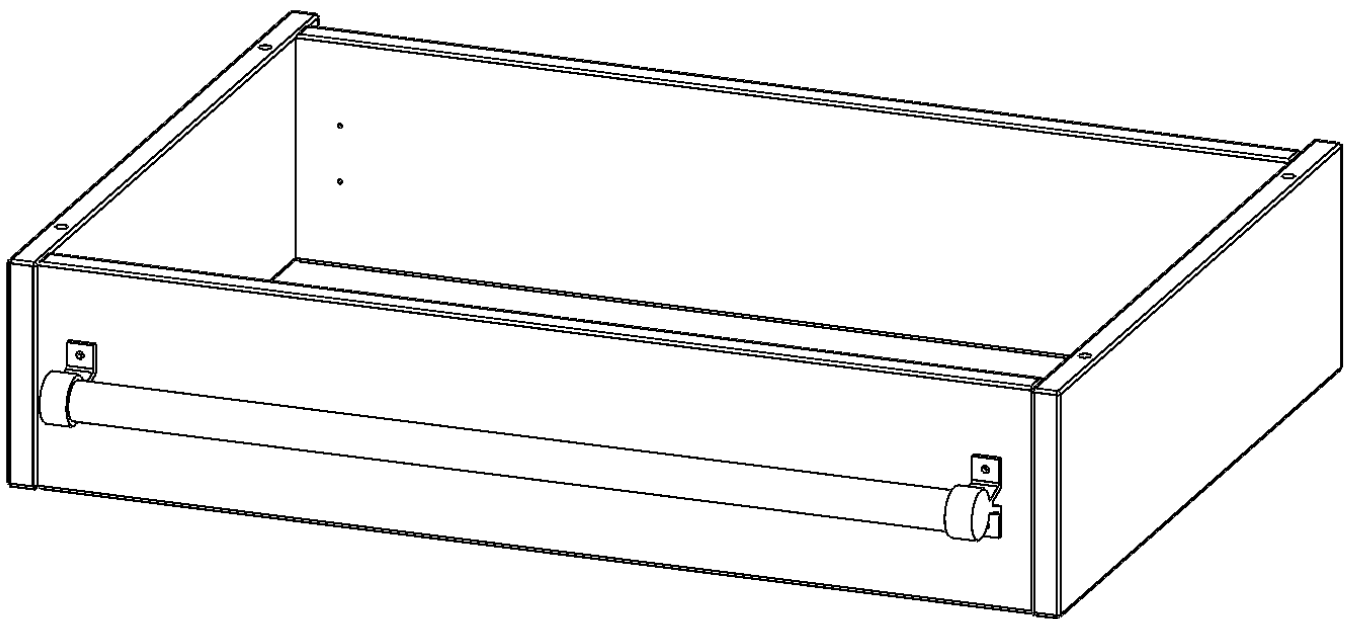

Y705LF

PRODUKTDATENBLATT
WWW.MOEBELWERK-NIESKY.DE

LEITERZARGE ZUR AUFNAHME EINER LEITER - SERIE EVO180

GESAMTHÖHE 15 CM, FÜR 70,3 CM BREITE UND 50 CM TIEFE SCHRANKWÄNDE

PRODUKTBESCHREIBUNG

Die evo180 Serie ist so ausgelegt, dass Sie Schrankwände bis zu 8 Ordnerhöhen zusammenstellen können. Ab Höhen über 6 Ordnerhöhen empfehlen wir jedoch den Einsatz einer Leiterzarge. Entweder auf Ordnerhöhe 5 oder Ordnerhöhe 6 platziert.

Bei einer Leiterzarge handelt es sich um ein Zwischenstück, welches ähnlich wie ein Socket gebaut wird. Die Höhe der Leiterzarge beträgt 15 cm. An der Zarge wird ein Aluminiumrohr mittels entsprechenden Halterungen so montiert, dass die jeweils passenden Einhängelaternen sicher eingehängt werden können.

So sind Ordner oder sonstige Unterlagen in Ordnerhöhe 7 oder 8 einfach und sicher zu erreichen. Wir empfehlen, in Höhen über Ordnerhöhe 6, offene Regale oder Schränke mit Holzschiebetüren oder Querrollladen zu verwenden - dies vereinfacht das Öffnen der Türen auf der Leiter.

Zubehör

EIGENSCHAFTEN

- Höhe 15 cm
- zur Montage auf Ordnerhöhe 5 oder 6
- stabiles Aluminiumrohr

Artikelnummer	Y705LF	
Breite / Höhe / Tiefe	703 mm / 150 mm / 500 mm	27.7" / 5.9" / 19.7"
Einsatzbereich	Weiterführende Schule, Büro und Objekt, Konferenzraum	
Material	Aluminium	
Produktlinie	evo180	