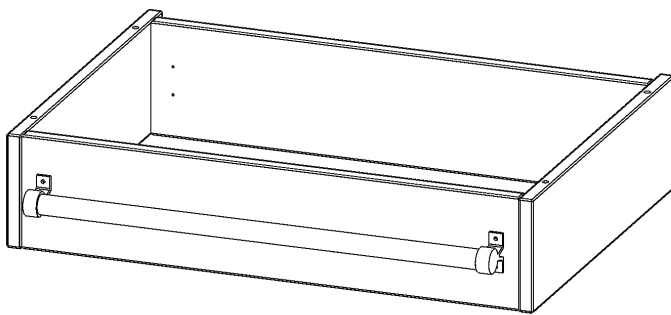

Y705LF

PRODUKTDATENBLATT
WWW.MOEBELWERK-NIESKY.DE

LEITERZARGE ZUR AUFNAHME EINER LEITER - SERIE EVO180

GESAMTHÖHE 15 CM, FÜR 70,3 CM BREITE UND 50 CM TIEFE SCHRANKWÄNDE

PRODUKTBESCHREIBUNG

Die evo180 Serie ist so ausgelegt, dass Sie Schrankwände bis zu 8 Ordnerhöhen zusammenstellen können. Ab Höhen über 6 Ordnerhöhen empfehlen wir jedoch den Einsatz einer Leiterzarge. Entweder auf Ordnerhöhe 5 oder Ordnerhöhe 6 platziert.

Bei einer Leiterzarge handelt es sich um ein Zwischenstück, welches ähnlich wie ein Socket gebaut wird. Die Höhe der Leiterzarge beträgt 15 cm. An der Zarge wird ein Aluminiumrohr mittels entsprechenden Halterungen so montiert, dass die jeweils passenden Einhängelaternen sicher eingehängt werden können.

EIGENSCHAFTEN

- Höhe 15 cm
- zur Montage auf Ordnerhöhe 5 oder 6
- stabiles Aluminiumrohr

Zubehör

Artikelnummer	Y705LF	
Breite / Höhe / Tiefe	703 mm / 150 mm / 500 mm	27.7" / 5.9" / 19.7"
Einsatzbereich	Weiterführende Schule, Büro und Objekt, Konferenzraum	
Material	Aluminium	
Produktlinie	evo180	