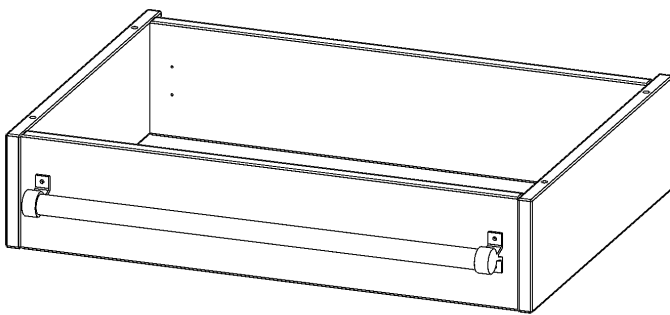

Y705LF

PRODUKTDATENBLATT
WWW.MOEBELWERK-NIESKY.DE

LEITERZARGE ZUR AUFNAHME EINER LEITER - SERIE EVO180

GESAMTHÖHE 15 CM, FÜR 70,3 CM BREITE UND 50 CM TIEFE SCHRANKWÄNDE

PRODUKTBESCHREIBUNG

Die evo180 Serie ist so ausgelegt, dass Sie Schrankwände bis zu 8 Ordnerhöhen zusammenstellen können. Ab Höhen über 6 Ordnerhöhen empfehlen wir jedoch den Einsatz einer Leiterzarge. Entweder auf Ordnerhöhe 5 oder Ordnerhöhe 6 platziert.

Bei einer Leiterzarge handelt es sich um ein Zwischenstück, welches ähnlich wie ein Socket gebaut wird. Die Höhe der Leiterzarge beträgt 15 cm. An der Zarge wird ein Aluminiumrohr mittels entsprechenden Halterungen so montiert, dass die jeweils passenden Einhängelaternen sicher eingehängt werden können.

Zubehör

EIGENSCHAFTEN

- Höhe 15 cm
- zur Montage auf Ordnerhöhe 5 oder 6
- stabiles Aluminiumrohr

Artikelnummer	Y705LF	
Breite / Höhe / Tiefe	703 mm / 150 mm / 500 mm	27.7" / 5.9" / 19.7"
Einsatzbereich	Weiterführende Schule, Büro und Objekt, Konferenzraum	
Material	Aluminium	
Produktlinie	evo180	