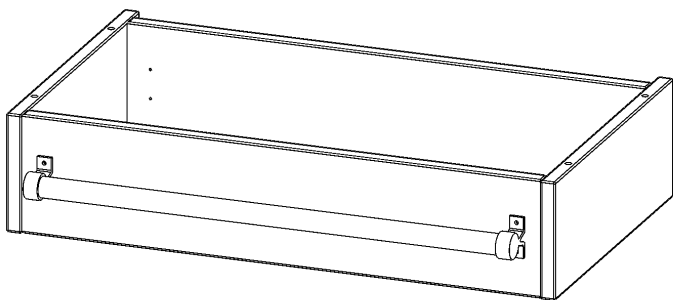

Y704LF

PRODUKTDATENBLATT
WWW.MOEBELWERK-NIESKY.DE

LEITERZARGE ZUR AUFNAHME EINER LEITER - SERIE EVO180

GESAMTHÖHE 15 CM, FÜR 70,3 CM BREITE UND 40 CM TIEFE SCHRANKWÄNDE

PRODUKTBESCHREIBUNG

Die evo180 Serie ist so ausgelegt, dass Sie Schrankwände bis zu 8 Ordnerhöhen zusammenstellen können. Ab Höhen über 6 Ordnerhöhen empfehlen wir jedoch den Einsatz einer Leiterzarge. Entweder auf Ordnerhöhe 5 oder Ordnerhöhe 6 platziert.

Bei einer Leiterzarge handelt es sich um ein Zwischenstück, welches ähnlich wie ein Socket gebaut wird. Die Höhe der Leiterzarge beträgt 15 cm. An der Zarge wird ein Aluminiumrohr mittels entsprechenden Halterungen so montiert, dass die jeweils passenden Einhängelaternen sicher eingehängt werden können.

EIGENSCHAFTEN

- Höhe 15 cm
- zur Montage auf Ordnerhöhe 5 oder 6
- stabiles Aluminiumrohr

Zubehör

Artikelnummer	Y704LF	
Breite / Höhe / Tiefe	703 mm / 150 mm / 400 mm	27.7" / 5.9" / 15.7"
Einsatzbereich	Weiterführende Schule, Büro und Objekt, Konferenzraum	
Material	Aluminium	
Produktlinie	evo180	