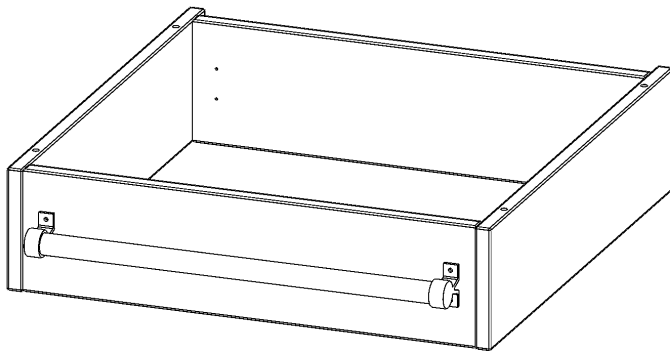

## LEITERZARGE ZUR AUFNAHME EINER LEITER - SERIE EVO180

GESAMTHÖHE 15 CM, FÜR 60 CM BREITE UND 60 CM TIEFE SCHRANKWÄNDE

### PRODUKTBESCHREIBUNG

Die evo180 Serie ist so ausgelegt, dass Sie Schrankwände bis zu 8 Ordnerhöhen zusammenstellen können. Ab Höhen über 6 Ordnerhöhen empfehlen wir jedoch den Einsatz einer Leiterzarge. Entweder auf Ordnerhöhe 5 oder Ordnerhöhe 6 platziert.

Bei einer Leiterzarge handelt es sich um ein Zwischenstück, welches ähnlich wie ein Socket gebaut wird. Die Höhe der Leiterzarge beträgt 15 cm. An der Zarge wird ein Aluminiumrohr mittels entsprechenden Halterungen so montiert, dass die jeweils passenden Einhängelaternen sicher eingehängt werden können.

### EIGENSCHAFTEN

- Höhe 15 cm
- zur Montage auf Ordnerhöhe 5 oder 6
- stabiles Aluminiumrohr