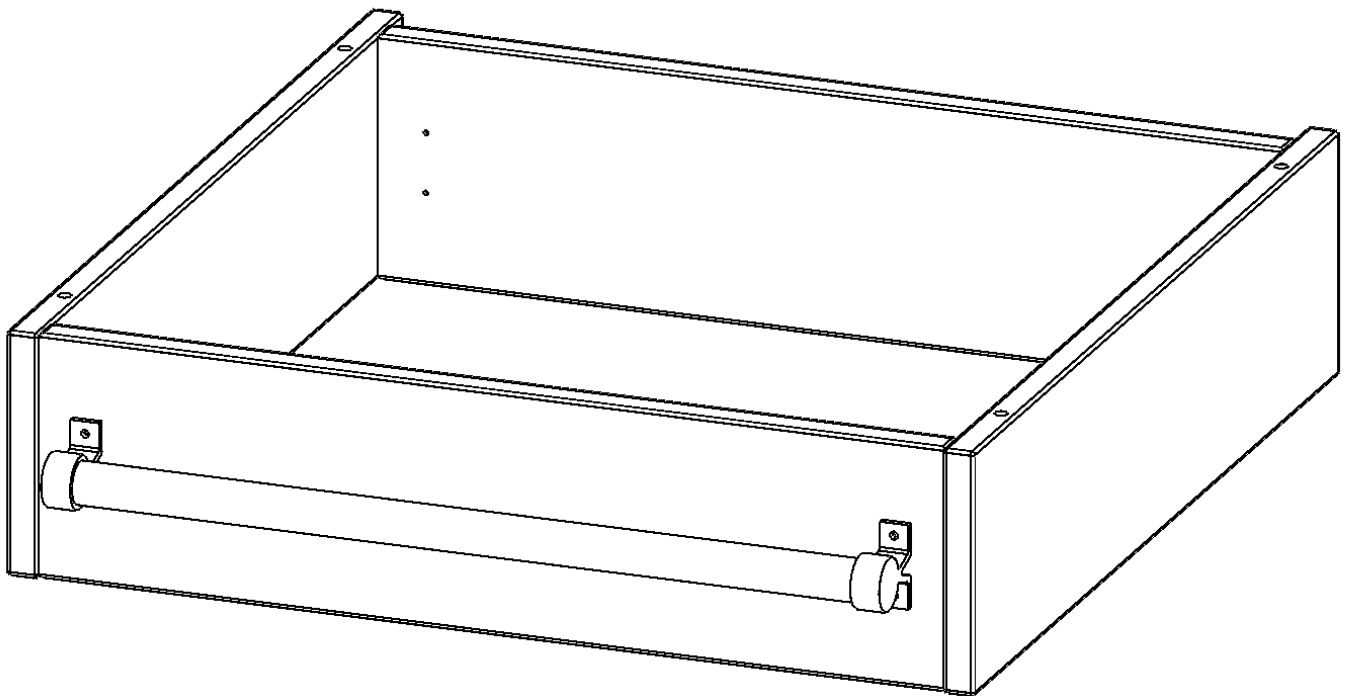

Artikelnummer	Y606LF	
Breite / Höhe / Tiefe	600 mm / 150 mm / 600 mm	23.6" / 5.9" / 23.6"
Einsatzbereich	Weiterführende Schule, Büro und Objekt, Konferenzraum	
Material	Aluminium	
Produktlinie	evo180	

Möbelwerk Niesky GmbH
Neuhofer Straße 4-6
02906 Niesky
Deutschland

T +49 3588 2537-0
F +49 3588 2537-30
E info@moebelwerk-niesky.de
www.moebelwerk-niesky.de

© Copyright by Möbelwerk Niesky GmbH

02.04.2026
Seite 2/2