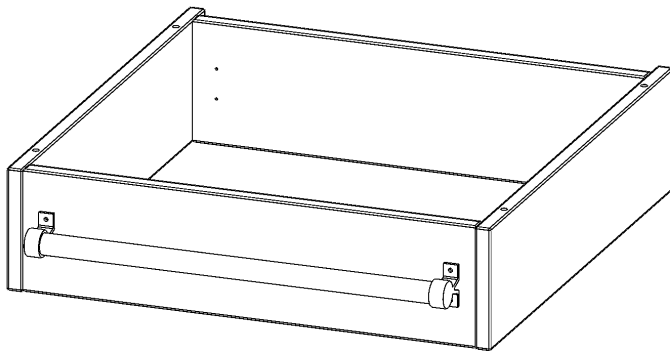

Y606LF

PRODUKTDATENBLATT
WWW.MOEBELWERK-NIESKY.DE

LEITERZARGE ZUR AUFNAHME EINER LEITER - SERIE EVO180

GESAMTHÖHE 15 CM, FÜR 60 CM BREITE UND 60 CM TIEFE SCHRANKWÄNDE

PRODUKTBESCHREIBUNG

Die evo180 Serie ist so ausgelegt, dass Sie Schrankwände bis zu 8 Ordnerhöhen zusammenstellen können. Ab Höhen über 6 Ordnerhöhen empfehlen wir jedoch den Einsatz einer Leiterzarge. Entweder auf Ordnerhöhe 5 oder Ordnerhöhe 6 platziert.

Bei einer Leiterzarge handelt es sich um ein Zwischenstück, welches ähnlich wie ein Socket gebaut wird. Die Höhe der Leiterzarge beträgt 15 cm. An der Zarge wird ein Aluminiumrohr mittels entsprechenden Halterungen so montiert, dass die jeweils passenden Einhängelaternen sicher eingehängt werden können.

So sind Ordner oder sonstige Unterlagen in Ordnerhöhe 7 oder 8 einfach und sicher zu erreichen. Wir empfehlen, in Höhen über Ordnerhöhe 6, offene Regale oder Schränke mit Holzschiebetüren oder Querrollladen zu verwenden - dies vereinfacht das Öffnen der Türen auf der Leiter.

EIGENSCHAFTEN

- Höhe 15 cm
- zur Montage auf Ordnerhöhe 5 oder 6
- stabiles Aluminiumrohr

Zubehör

Artikelnummer	Y606LF	
Breite / Höhe / Tiefe	600 mm / 150 mm / 600 mm	23.6" / 5.9" / 23.6"
Einsatzbereich	Weiterführende Schule, Büro und Objekt, Konferenzraum	
Material	Aluminium	
Produktlinie	evo180	