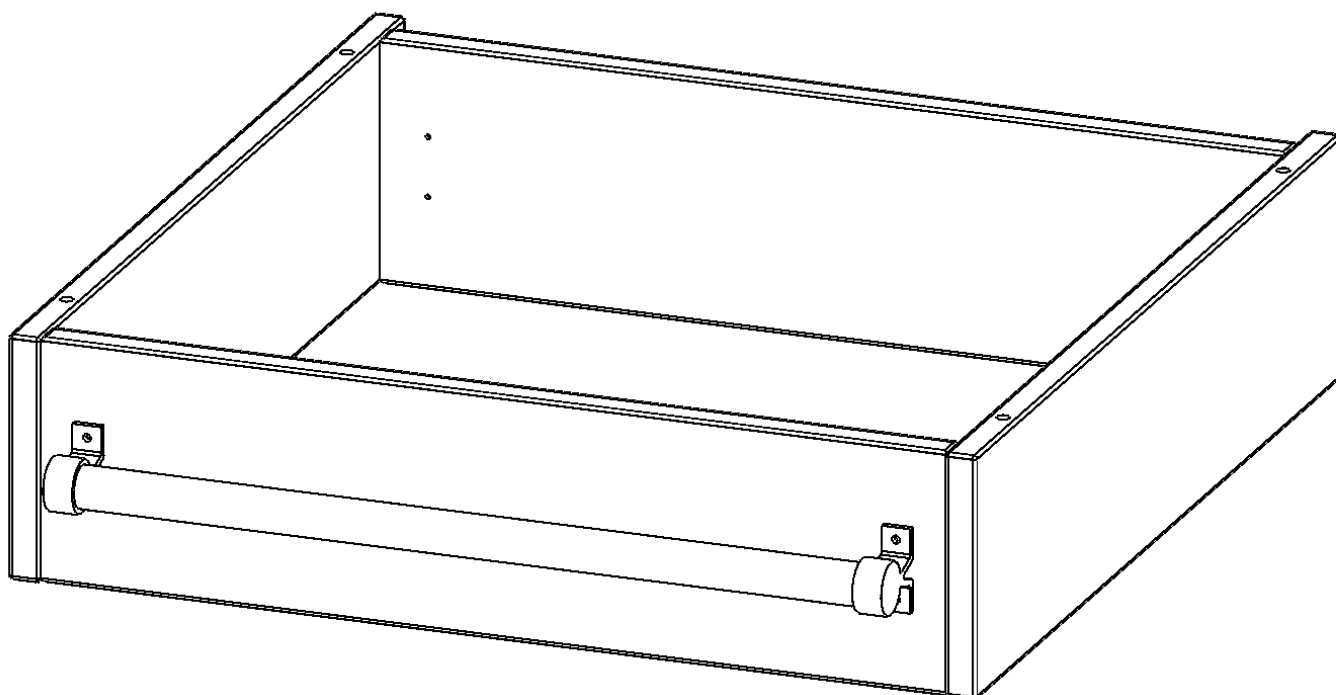

Artikelnummer	Y606LF	
Breite / Höhe / Tiefe	600 mm / 150 mm / 600 mm	23.6" / 5.9" / 23.6"
Einsatzbereich	Weiterführende Schule, Büro und Objekt, Konferenzraum	
Material	Aluminium	
Produktlinie	evo180	

Möbelwerk Niesky GmbH
Neuhofener Straße 4-6
02906 Niesky
Deutschland

T +49 3588 2537-0
F +49 3588 2537-30
E info@moebelwerk-niesky.de
www.moebelwerk-niesky.de

© Copyright by Möbelwerk Niesky GmbH

02.04.2026
Seite 2/2