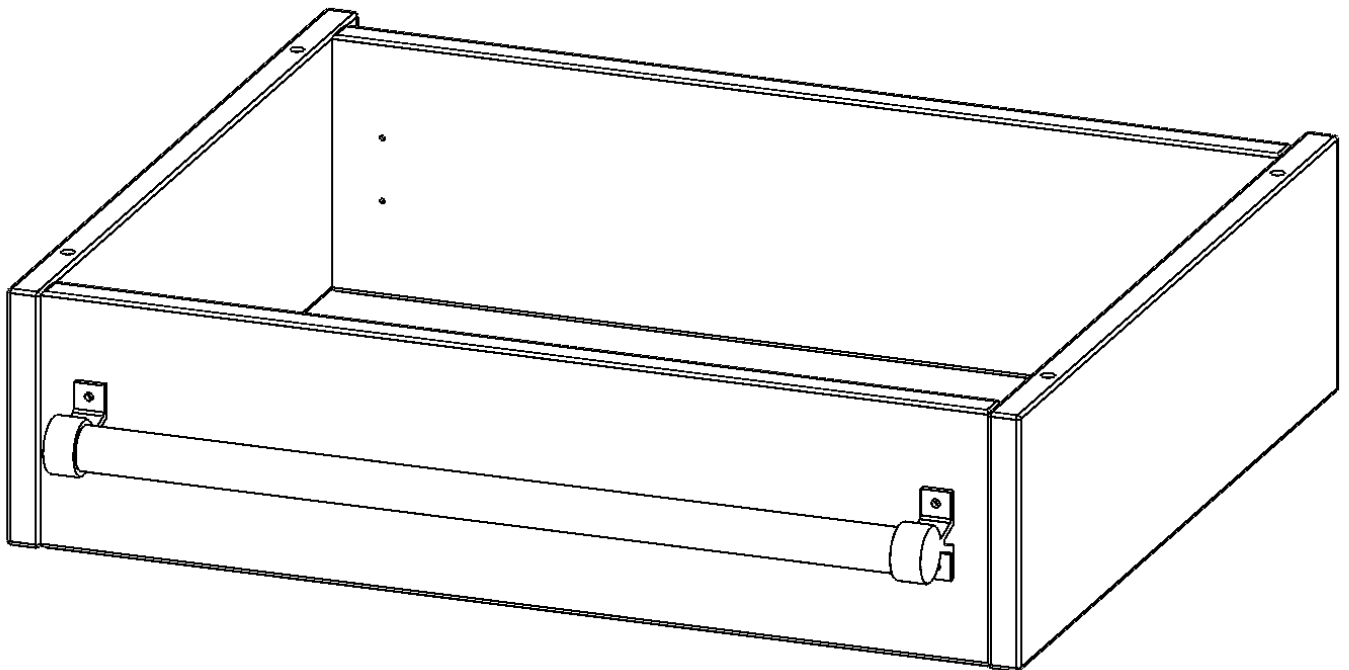

Y605LF

PRODUKTDATENBLATT
WWW.MOEBELWERK-NIESKY.DE

LEITERZARGE ZUR AUFNAHME EINER LEITER - SERIE EVO180

GESAMTHÖHE 15 CM, FÜR 60 CM BREITE UND 50 CM TIEFE SCHRANKWÄNDE

PRODUKTBESCHREIBUNG

Die evo180 Serie ist so ausgelegt, dass Sie Schrankwände bis zu 8 Ordnerhöhen zusammenstellen können. Ab Höhen über 6 Ordnerhöhen empfehlen wir jedoch den Einsatz einer Leiterzarge. Entweder auf Ordnerhöhe 5 oder Ordnerhöhe 6 platziert.

Bei einer Leiterzarge handelt es sich um ein Zwischenstück, welches ähnlich wie ein Socket gebaut wird. Die Höhe der Leiterzarge beträgt 15 cm. An der Zarge wird ein Aluminiumrohr mittels entsprechenden Halterungen so montiert, dass die jeweils passenden Einhängelaternen sicher eingehängt werden können.

So sind Ordner oder sonstige Unterlagen in Ordnerhöhe 7 oder 8 einfach und sicher zu erreichen. Wir empfehlen, in Höhen über Ordnerhöhe 6, offene Regale oder Schränke mit Holzschiebetüren oder Querrollladen zu verwenden - dies vereinfacht das Öffnen der Türen auf der Leiter.

EIGENSCHAFTEN

- Höhe 15 cm
- zur Montage auf Ordnerhöhe 5 oder 6
- stabiles Aluminiumrohr

Zubehör

Artikelnummer	Y605LF	
Breite / Höhe / Tiefe	600 mm / 150 mm / 500 mm	23.6" / 5.9" / 19.7"
Einsatzbereich	Weiterführende Schule, Büro und Objekt, Konferenzraum	
Material	Aluminium	
Produktlinie	evo180	