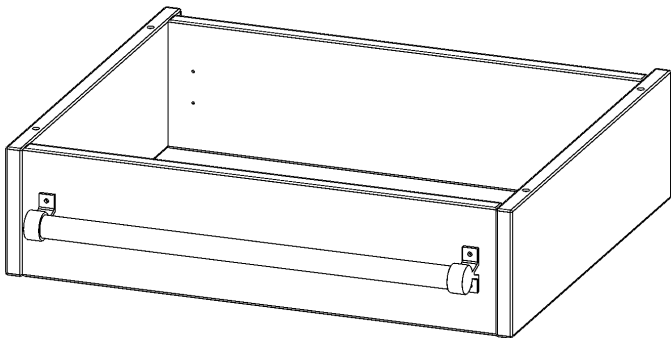

Y605LF

PRODUKTDATENBLATT
WWW.MOEBELWERK-NIESKY.DE

LEITERZARGE ZUR AUFNAHME EINER LEITER - SERIE EVO180

GESAMTHÖHE 15 CM, FÜR 60 CM BREITE UND 50 CM TIEFE SCHRANKWÄNDE

PRODUKTBESCHREIBUNG

Die evo180 Serie ist so ausgelegt, dass Sie Schrankwände bis zu 8 Ordnerhöhen zusammenstellen können. Ab Höhen über 6 Ordnerhöhen empfehlen wir jedoch den Einsatz einer Leiterzarge. Entweder auf Ordnerhöhe 5 oder Ordnerhöhe 6 platziert.

Bei einer Leiterzarge handelt es sich um ein Zwischenstück, welches ähnlich wie ein Socket gebaut wird. Die Höhe der Leiterzarge beträgt 15 cm. An der Zarge wird ein Aluminiumrohr mittels entsprechenden Halterungen so montiert, dass die jeweils passenden Einhängelaternen sicher eingehängt werden können.

EIGENSCHAFTEN

- Höhe 15 cm
- zur Montage auf Ordnerhöhe 5 oder 6
- stabiles Aluminiumrohr

Zubehör

Artikelnummer	Y605LF	
Breite / Höhe / Tiefe	600 mm / 150 mm / 500 mm	23.6" / 5.9" / 19.7"
Einsatzbereich	Weiterführende Schule, Büro und Objekt, Konferenzraum	
Material	Aluminium	
Produktlinie	evo180	