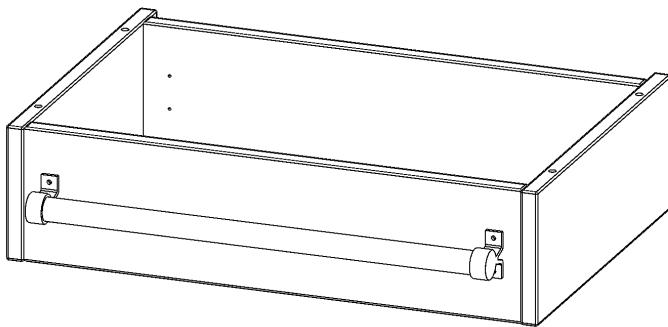

Y604LF

PRODUKTDATENBLATT
WWW.MOEBELWERK-NIESKY.DE

LEITERZARGE ZUR AUFNAHME EINER LEITER - SERIE EVO180

GESAMTHÖHE 15 CM, FÜR 60 CM BREITE UND 40 CM TIEFE SCHRANKWÄNDE

PRODUKTBESCHREIBUNG

Die evo180 Serie ist so ausgelegt, dass Sie Schrankwände bis zu 8 Ordnerhöhen zusammenstellen können. Ab Höhen über 6 Ordnerhöhen empfehlen wir jedoch den Einsatz einer Leiterzarge. Entweder auf Ordnerhöhe 5 oder Ordnerhöhe 6 platziert.

Bei einer Leiterzarge handelt es sich um ein Zwischenstück, welches ähnlich wie ein Socket gebaut wird. Die Höhe der Leiterzarge beträgt 15 cm. An der Zarge wird ein Aluminiumrohr mittels entsprechenden Halterungen so montiert, dass die jeweils passenden Einhängelaternen sicher eingehängt werden können.

EIGENSCHAFTEN

- Höhe 15 cm
- zur Montage auf Ordnerhöhe 5 oder 6
- stabiles Aluminiumrohr

Zubehör

Artikelnummer	Y604LF	
Breite / Höhe / Tiefe	600 mm / 150 mm / 400 mm	23.6" / 5.9" / 15.7"
Einsatzbereich	Weiterführende Schule, Büro und Objekt, Konferenzraum	
Material	Aluminium	
Produktlinie	evo180	