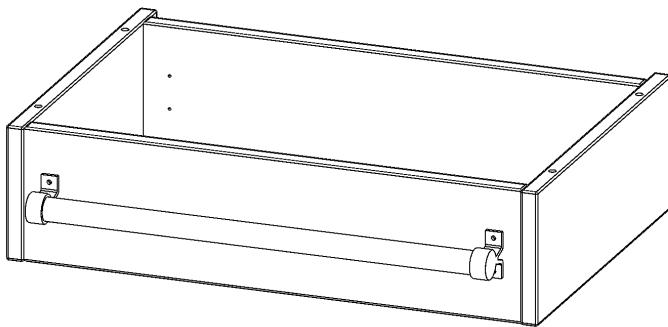

LEITERZARGE ZUR AUFNAHME EINER LEITER - SERIE EVO180

GESAMTHÖHE 15 CM, FÜR 60 CM BREITE UND 40 CM TIEFE SCHRANKWÄNDE

PRODUKTBESCHREIBUNG

Die evo180 Serie ist so ausgelegt, dass Sie Schrankwände bis zu 8 Ordnerhöhen zusammenstellen können. Ab Höhen über 6 Ordnerhöhen empfehlen wir jedoch den Einsatz einer Leiterzarge. Entweder auf Ordnerhöhe 5 oder Ordnerhöhe 6 platziert.

Bei einer Leiterzarge handelt es sich um ein Zwischenstück, welches ähnlich wie ein Socket gebaut wird. Die Höhe der Leiterzarge beträgt 15 cm. An der Zarge wird ein Aluminiumrohr mittels entsprechenden Halterungen so montiert, dass die jeweils passenden Einhängel Leitern sicher eingehängt werden können.

So sind Ordner oder sonstige Unterlagen in Ordnerhöhe 7 oder 8 einfach und sicher zu erreichen. Wir empfehlen, in Höhen über Ordnerhöhe 6, offene Regale oder Schränke mit Holzschiebetüren oder Querrollladen zu verwenden - dies vereinfacht das Öffnen der Türen auf der Leiter.

EIGENSCHAFTEN

- Höhe 15 cm
- zur Montage auf Ordnerhöhe 5 oder 6
- stabiles Aluminiumrohr

Zubehör

Artikelnummer	Y604LF	
Breite / Höhe / Tiefe	600 mm / 150 mm / 400 mm	23.6" / 5.9" / 15.7"
Einsatzbereich	Weiterführende Schule, Büro und Objekt, Konferenzraum	
Material	Aluminium	
Produktlinie	evo180	