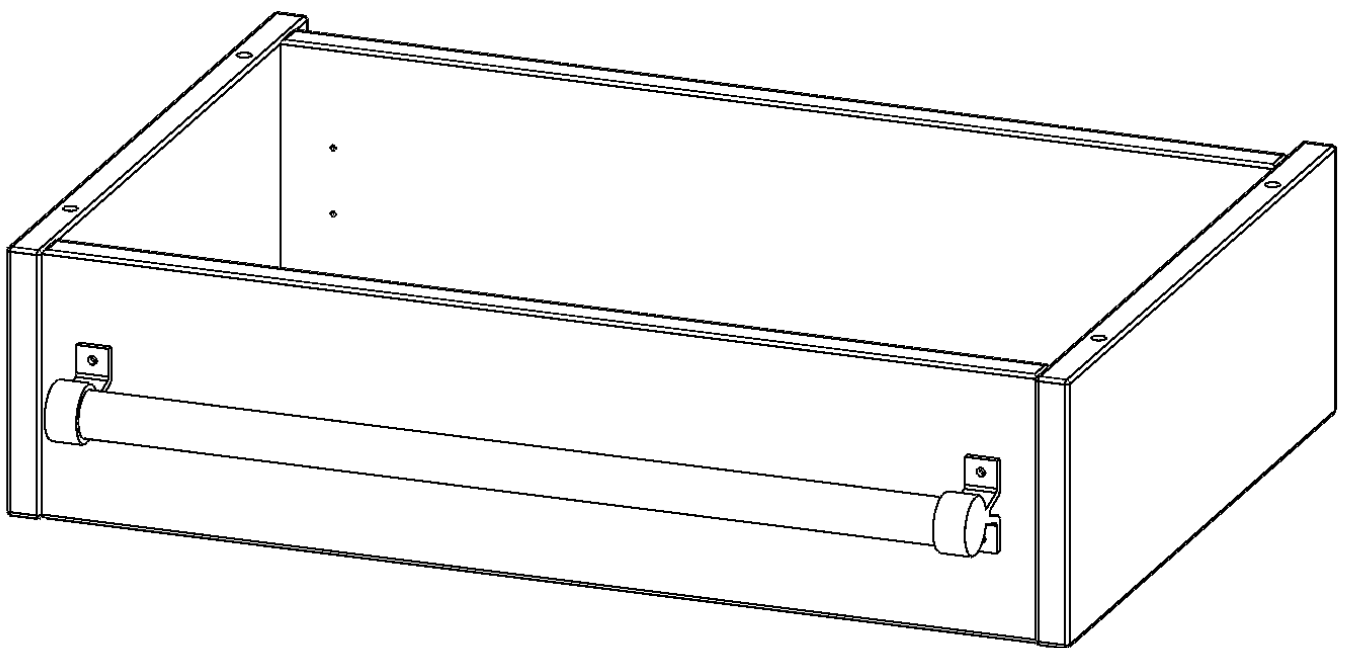

LEITERZARGE ZUR AUFNAHME EINER LEITER - SERIE EVO180

GESAMTHÖHE 15 CM, FÜR 60 CM BREITE UND 40 CM TIEFE SCHRANKWÄNDE

PRODUKTBESCHREIBUNG

Die evo180 Serie ist so ausgelegt, dass Sie Schrankwände bis zu 8 Ordnerhöhen zusammenstellen können. Ab Höhen über 6 Ordnerhöhen empfehlen wir jedoch den Einsatz einer Leiterzarge. Entweder auf Ordnerhöhe 5 oder Ordnerhöhe 6 platziert.

Bei einer Leiterzarge handelt es sich um ein Zwischenstück, welches ähnlich wie ein Socket gebaut wird. Die Höhe der Leiterzarge beträgt 15 cm. An der Zarge wird ein Aluminiumrohr mittels entsprechenden Halterungen so montiert, dass die jeweils passenden Einhängel Leitern sicher eingehängt werden können.

So sind Ordner oder sonstige Unterlagen in Ordnerhöhe 7 oder 8 einfach und sicher zu erreichen. Wir empfehlen, in Höhen über Ordnerhöhe 6, offene Regale oder Schränke mit Holzschiebetüren oder Querrollladen zu verwenden - dies vereinfacht das Öffnen der Türen auf der Leiter.

EIGENSCHAFTEN

- Höhe 15 cm
- zur Montage auf Ordnerhöhe 5 oder 6
- stabiles Aluminiumrohr

Zubehör

Artikelnummer	Y604LF	
Breite / Höhe / Tiefe	600 mm / 150 mm / 400 mm	23.6" / 5.9" / 15.7"
Einsatzbereich	Weiterführende Schule, Büro und Objekt, Konferenzraum	
Material	Aluminium	
Produktlinie	evo180	