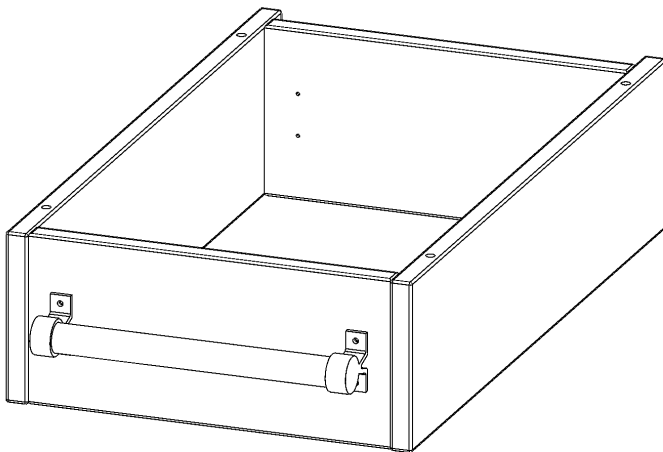

Y366LF

PRODUKTDATENBLATT
WWW.MOEBELWERK-NIESKY.DE

LEITERZARGE ZUR AUFNAHME EINER LEITER - SERIE EVO180

GESAMTHÖHE 15 CM, FÜR 36,1 CM BREITE UND 60 CM TIEFE SCHRANKWÄNDE

PRODUKTBESCHREIBUNG

Die evo180 Serie ist so ausgelegt, dass Sie Schrankwände bis zu 8 Ordnerhöhen zusammenstellen können. Ab Höhen über 6 Ordnerhöhen empfehlen wir jedoch den Einsatz einer Leiterzarge. Entweder auf Ordnerhöhe 5 oder Ordnerhöhe 6 platziert.

Bei einer Leiterzarge handelt es sich um ein Zwischenstück, welches ähnlich wie ein Socket gebaut wird. Die Höhe der Leiterzarge beträgt 15 cm. An der Zarge wird ein Aluminiumrohr mittels entsprechenden Halterungen so montiert, dass die jeweils passenden Einhängelaternen sicher eingehängt werden können.

So sind Ordner oder sonstige Unterlagen in Ordnerhöhe 7 oder 8 einfach und sicher zu erreichen. Wir empfehlen, in Höhen über Ordnerhöhe 6, offene Regale oder Schränke mit Holzschiebetüren oder Querrollladen zu verwenden - dies vereinfacht das Öffnen der Türen auf der Leiter.

EIGENSCHAFTEN

- Höhe 15 cm
- zur Montage auf Ordnerhöhe 5 oder 6
- stabiles Aluminiumrohr

Zubehör

| | | |
|-----------------------|---|----------------------|
| Artikelnummer | Y366LF | |
| Breite / Höhe / Tiefe | 361 mm / 150 mm / 600 mm | 14.2" / 5.9" / 23.6" |
| Einsatzbereich | Weiterführende Schule, Büro und Objekt, Konferenzraum | |
| Material | Aluminium | |
| Produktlinie | evo180 | |