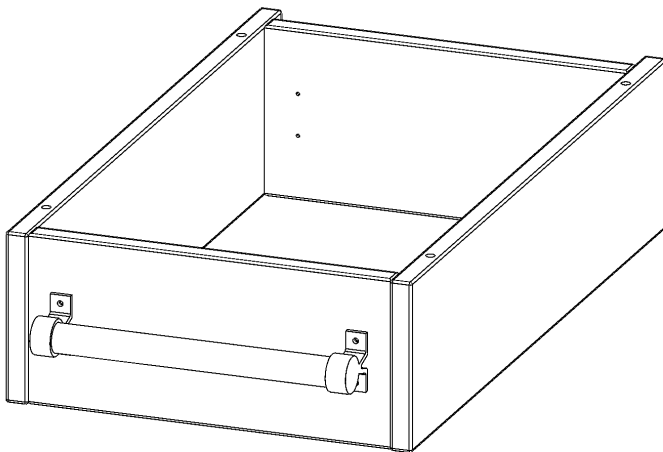

Y366LF

PRODUKTDATENBLATT
WWW.MOEBELWERK-NIESKY.DE

LEITERZARGE ZUR AUFNAHME EINER LEITER - SERIE EVO180

GESAMTHÖHE 15 CM, FÜR 36,1 CM BREITE UND 60 CM TIEFE SCHRANKWÄNDE

PRODUKTBESCHREIBUNG

Die evo180 Serie ist so ausgelegt, dass Sie Schrankwände bis zu 8 Ordnerhöhen zusammenstellen können. Ab Höhen über 6 Ordnerhöhen empfehlen wir jedoch den Einsatz einer Leiterzarge. Entweder auf Ordnerhöhe 5 oder Ordnerhöhe 6 platziert.

Bei einer Leiterzarge handelt es sich um ein Zwischenstück, welches ähnlich wie ein Socket gebaut wird. Die Höhe der Leiterzarge beträgt 15 cm. An der Zarge wird ein Aluminiumrohr mittels entsprechenden Halterungen so montiert, dass die jeweils passenden Einhängelaternen sicher eingehängt werden können.

So sind Ordner oder sonstige Unterlagen in Ordnerhöhe 7 oder 8 einfach und sicher zu erreichen. Wir empfehlen, in Höhen über Ordnerhöhe 6, offene Regale oder Schränke mit Holzschiebetüren oder Querrollladen zu verwenden - dies vereinfacht das Öffnen der Türen auf der Leiter.

EIGENSCHAFTEN

- Höhe 15 cm
- zur Montage auf Ordnerhöhe 5 oder 6
- stabiles Aluminiumrohr

Zubehör