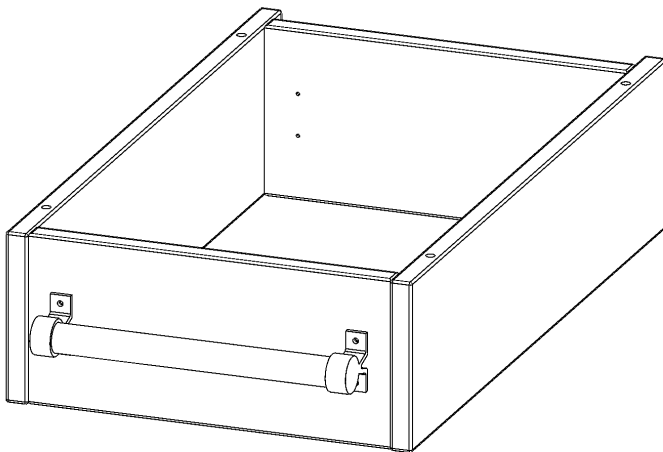

Y366LF

PRODUKTDATENBLATT
WWW.MOEBELWERK-NIESKY.DE

LEITERZARGE ZUR AUFNAHME EINER LEITER - SERIE EVO180

GESAMTHÖHE 15 CM, FÜR 36,1 CM BREITE UND 60 CM TIEFE SCHRANKWÄNDE

PRODUKTBESCHREIBUNG

Die evo180 Serie ist so ausgelegt, dass Sie Schrankwände bis zu 8 Ordnerhöhen zusammenstellen können. Ab Höhen über 6 Ordnerhöhen empfehlen wir jedoch den Einsatz einer Leiterzarge. Entweder auf Ordnerhöhe 5 oder Ordnerhöhe 6 platziert.

Bei einer Leiterzarge handelt es sich um ein Zwischenstück, welches ähnlich wie ein Socket gebaut wird. Die Höhe der Leiterzarge beträgt 15 cm. An der Zarge wird ein Aluminiumrohr mittels entsprechenden Halterungen so montiert, dass die jeweils passenden Einhängelaternen sicher eingehängt werden können.

So sind Ordner oder sonstige Unterlagen in Ordnerhöhe 7 oder 8 einfach und sicher zu erreichen. Wir empfehlen, in Höhen über Ordnerhöhe 6, offene Regale oder Schränke mit Holzschiebetüren oder Querrollladen zu verwenden - dies vereinfacht das Öffnen der Türen auf der Leiter.

EIGENSCHAFTEN

- Höhe 15 cm
- zur Montage auf Ordnerhöhe 5 oder 6
- stabiles Aluminiumrohr

Zubehör

Artikelnummer	Y366LF	
Breite / Höhe / Tiefe	361 mm / 150 mm / 600 mm	14.2" / 5.9" / 23.6"
Einsatzbereich	Weiterführende Schule, Büro und Objekt, Konferenzraum	
Material	Aluminium	
Produktlinie	evo180	